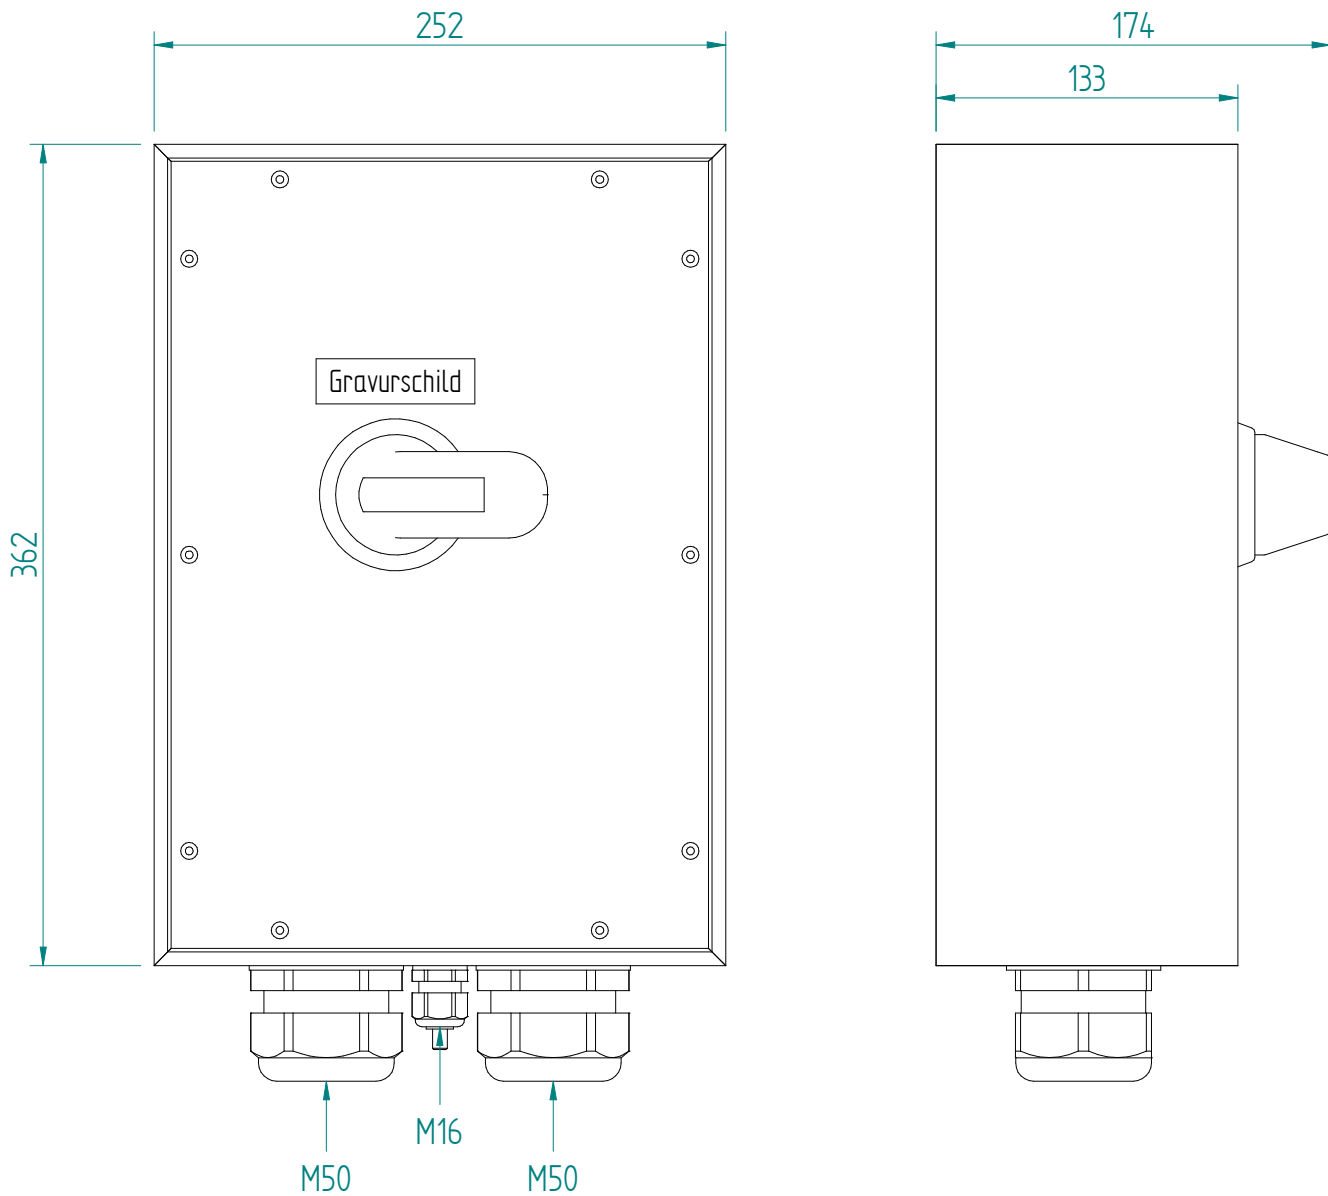

6P-80A AC23 30kW
 HK 1S+1Ö

ATTENZIONE: Il presente disegno è di proprietà della ditta GIFAS ELECTRIC. Riproduzione vietata.
 ATTENTION: This design is property of GIFAS-ELECTRIC GmbH and may not be copied or distributed among unauthorized persons.