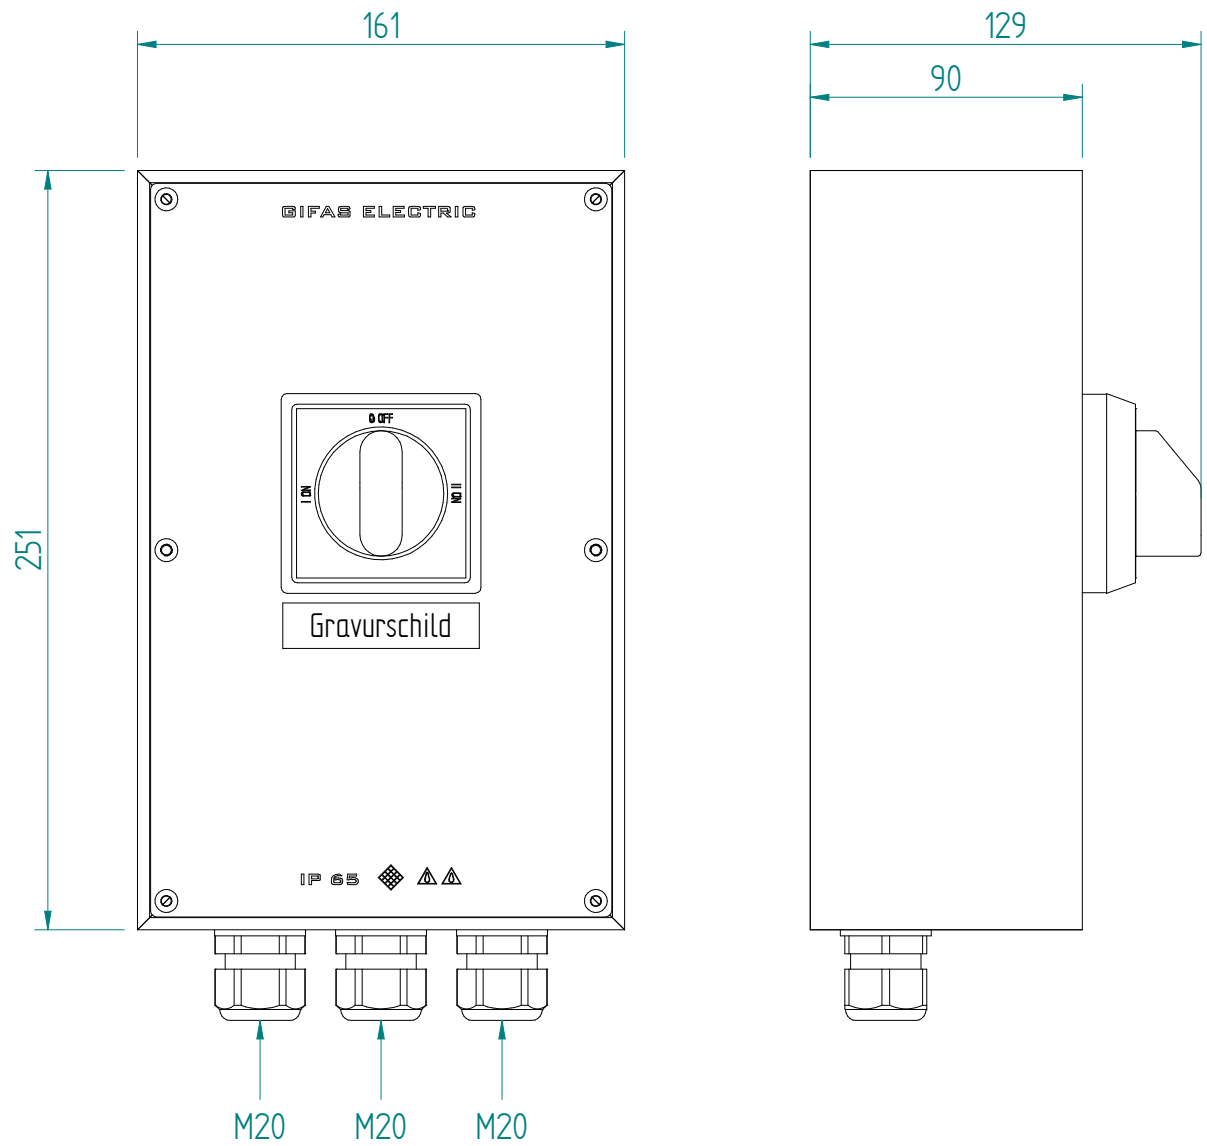

4P-16A AC23 7.5kW  
 1-0-2

ATTENZIONE: Il presente disegno è di proprietà della ditta GIFAS ELECTRIC. Riproduzione vietata.  
 ATTENTION: This design is property of GIFAS-ELECTRIC GmbH and may not be copied or distributed among unauthorized persons.