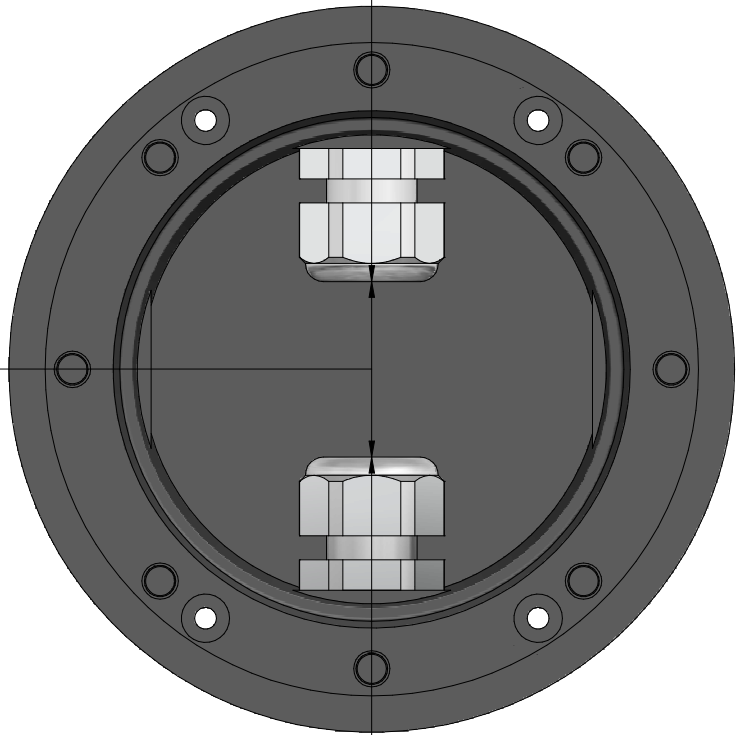

Markierungsleuchten-UT
 Art.Nr. 030682
 (für 1x KV M16)

1x KV M16x1.5 (Messing)
 (4-9.5mm)
 Art.Nr.031412

Dichteinsatz für Rundkabel
 durch Dichteinsatz für
 Systemkabel Art.Nr. 153998
 ersetzen.

1x KV M16x1.5 (Messing)
 (4-9.5mm)
 Art.Nr.031412