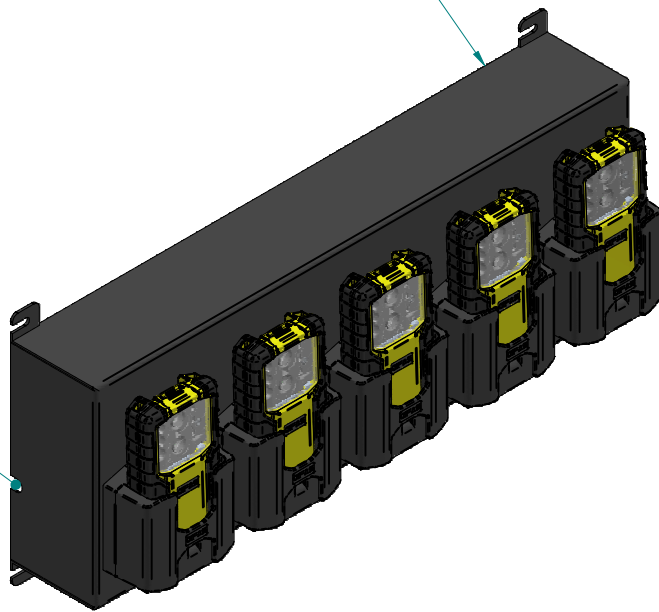

Stahl37 schwarz pulverbeschichtet

Anschluss über Klemmen

komplett anschlussfertig

exklusive TorchLED

ACHTUNG: Diese Zeichnung ist geistiges Eigentum der Firma GIFAS-ELECTRIC und darf daher weder vervielfältigt noch Dritten zugänglich gemacht werden.
 ATTENTION: Ce dessin est propriété de l'entreprise GIFAS-ELECTRIC et ne doit ni être copié ni remis à des tiers.
 ATTENZIONE: Il presente disegno è di proprietà della ditta GIFAS ELECTRIC. Riproduzione vietata.
 ATTENTION: This design is property of GIFAS-ELECTRIC GmbH and may not be copied or distributed among unauthorized persons.

GIFAS
ELECTRIC

GIFAS-ELECTRIC GmbH
 Dietrichstrasse 2
 CH-9424 Rheineck

www.gifas.ch / info@gifas.ch

Tel. +41 71/886 44 44 / Fax +41 71/886 44 49

TorchLED Wandladestation 5-fach 12-48 VDC

Art.-Nr. : **153708**