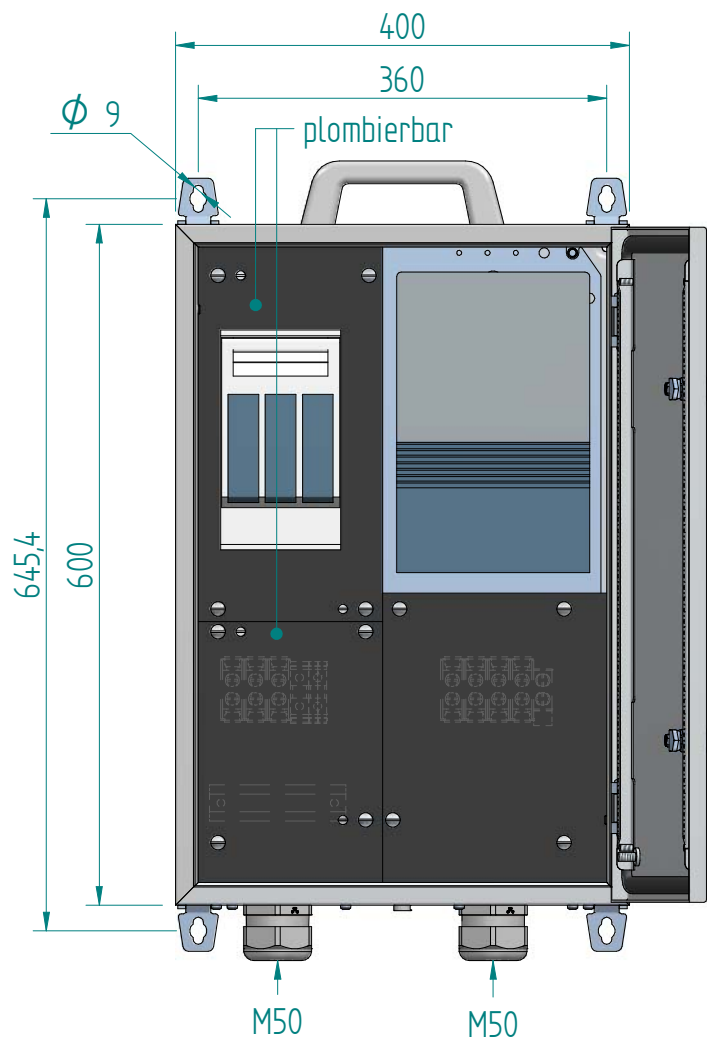

ACHTUNG: Diese Zeichnung ist geistiges Eigentum der Firma GIFAS-ELECTRIC und darf daher weder vervielfältigt noch Dritten zugänglich gemacht werden.
ATTENTION: Ce dessin est propriété de l'entreprise GIFAS-ELECTRIC et ne doit ni être copié ni remis à des tiers.

ATTENTION: Il presente disegno è di proprietà della ditta GIFAS ELECTRIC. Riproduzione vietata.
ATTENTION: This design is property of GIFAS-ELECTRIC GmbH and may not be copied or distributed among unauthorized persons.

GIFAS-ELECTRIC GmbH
Dietrichstrasse 2 - CH-9424 Rheineck
+41 71 886 44 44 info@gifas.ch
+41 71 886 44 44 www.gifas.ch

Baustromverteiler
BAK 80A STB

Art.-Nr. : **155787**

13.08.2024

Blatt 1/1
beku