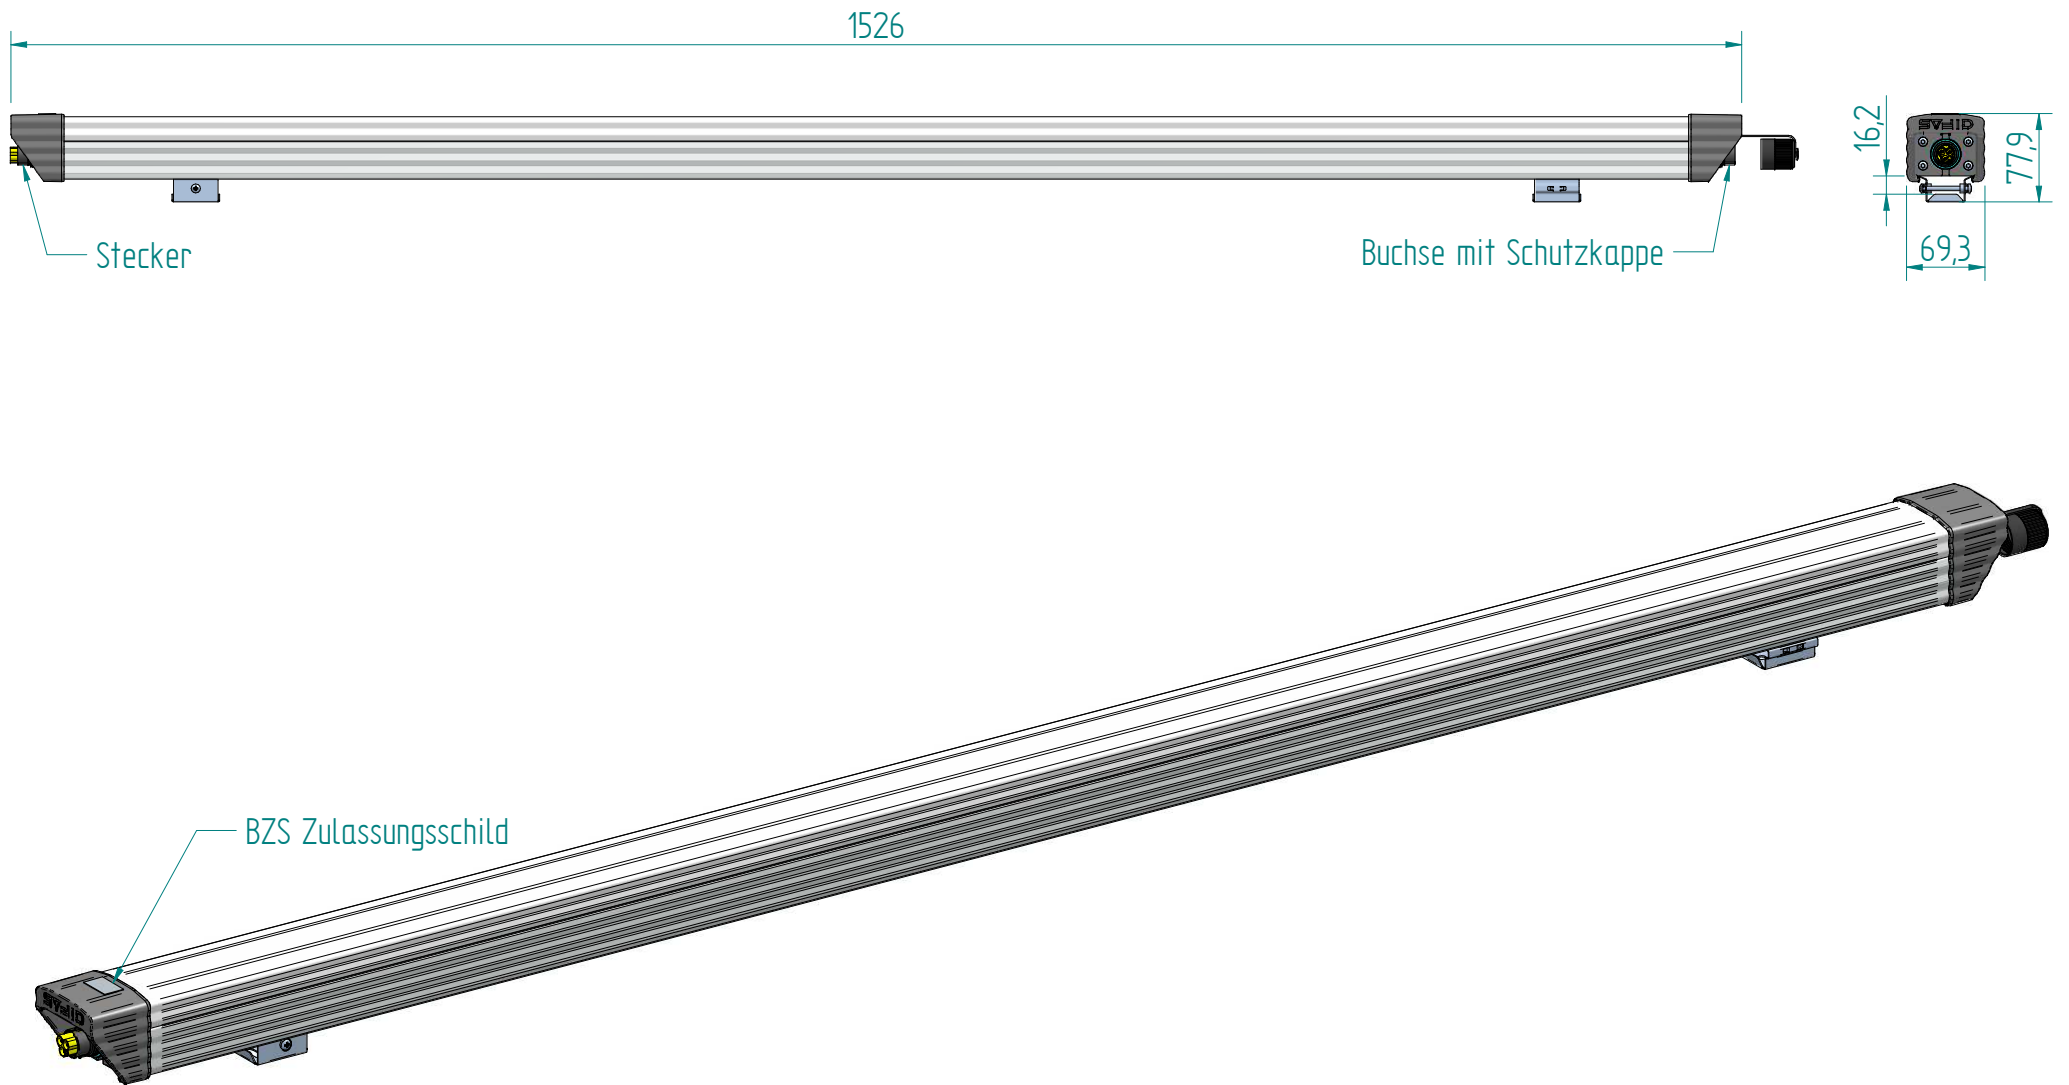

GIFAS
ELECTRIC

GIFAS-ELECTRIC GmbH
Dietrichstrasse 2 · CH-9424 Rheineck
☎ +41 71 886 44 44 ✉ info@gifas.ch
📠 +41 71 886 44 49 🌐 www.gifas.ch

Betaluxx BZS 60 5000K

Art.-Nr. : **196338**

19.11.2018

Blatt 1/1
phwa