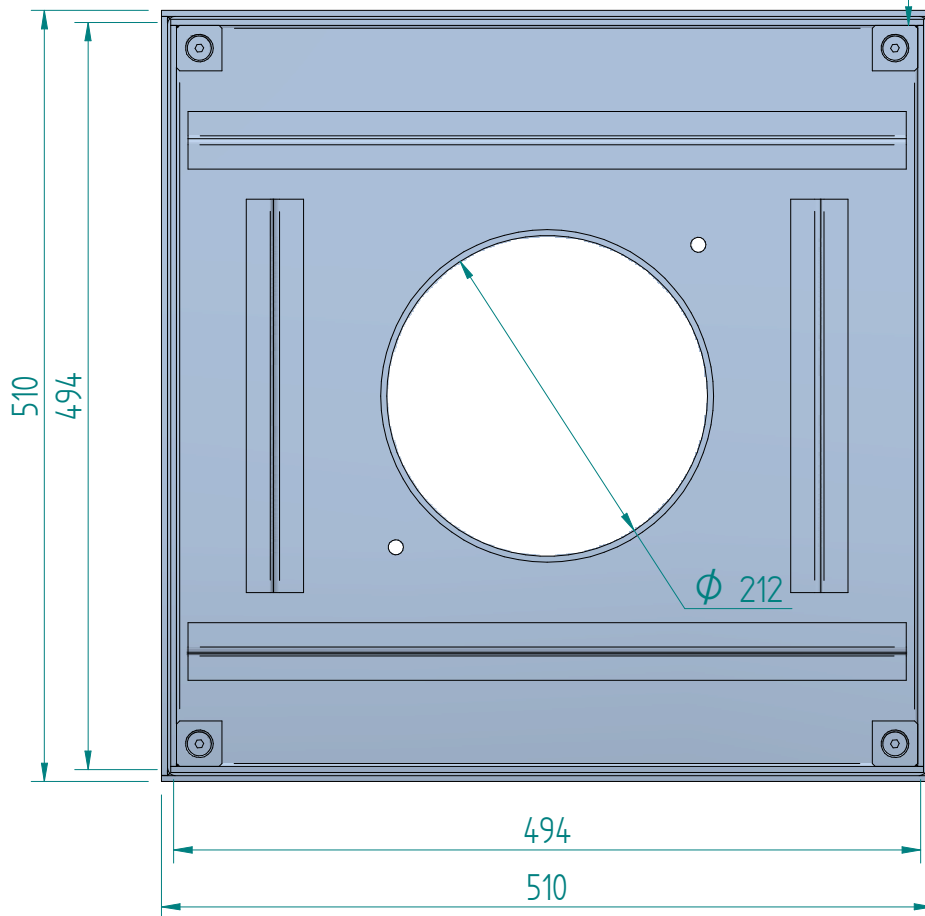

Edelstahlblech Kreuzschliff K24
Rutschfestigkeit R13 gem. Prüfzertifikat

ACHTUNG: Diese Zeichnung ist geistiges Eigentum der Firma GIFAS-ELECTRIC und darf daher weder vervielfältigt noch Dritten zugänglich gemacht werden.
ATTENTION: Ce dessin est propriété de l'entreprise GIFAS-ELECTRIC et ne doit ni être copié ni remis à des tiers.
ATTENZIONE: Il presente disegno è di proprietà della ditta GIFAS ELECTRIC. Riproduzione vietata.
ATTENTION: This design is property of GIFAS-ELECTRIC GmbH and may not be copied or distributed among unauthorized persons.