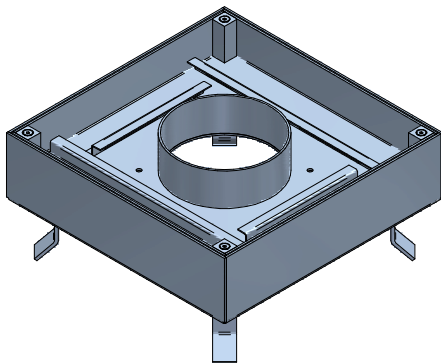

Edelstahlblech Kreuzschliff K24
Rutschfestigkeit R13 gem. Prüfzertifikat

ACHTUNG: Diese Zeichnung ist geistiges Eigentum der Firma GIFAS-ELECTRIC und darf daher weder vervielfältigt noch Dritten zugänglich gemacht werden.
ATTENTION: Ce dessin est propriété de l'entreprise GIFAS-ELECTRIC et ne doit ni être copié ni remis à des tiers.
ATTENZIONE: Il presente disegno è di proprietà della ditta GIFAS ELECTRIC. Riproduzione vietata.
ATTENTION: This design is property of GIFAS-ELECTRIC GmbH and may not be copied or distributed among unauthorized persons.

GIFAS
ELECTRIC

GIFAS-ELECTRIC GmbH
Dietrichstrasse 2 · CH-9424 Rheineck
☎ +41 71 886 44 44 ✉ info@gifas.ch
📠 +41 71 886 44 49 🌐 www.gifas.ch

BG Edelstahldeckel inkl. Einbaurahmen befüllbar

Art.-Nr. : **214149**