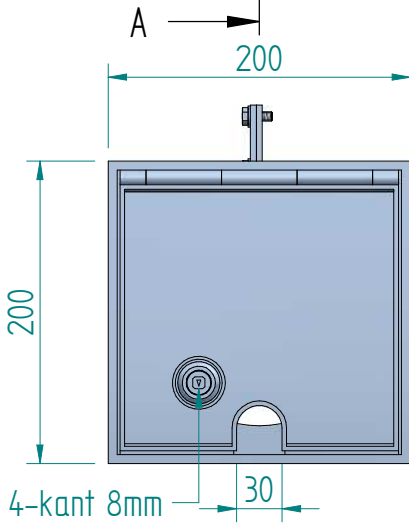

Verdrehschutz
Klemmplatte PE

A-A

ATTENZIONE: Il presente disegno è di proprietà della ditta GIFAS ELECTRIC. Riproduzione vietata.
ATTENTION: This design is property of GIFAS-ELECTRIC GmbH and may not be copied or distributed among unauthorized persons.