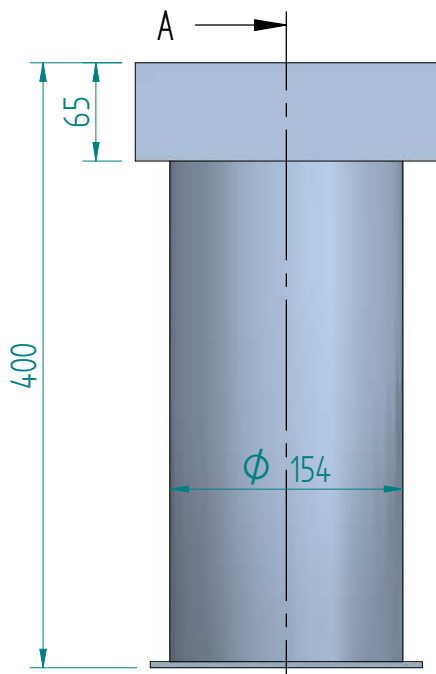

Verdrehschutz
Klemmplatte PE

A-A

ATTENZIONE: Il presente disegno è di proprietà della ditta GIFAS ELECTRIC. Riproduzione vietata.
ATTENTION: This design is property of GIFAS-ELECTRIC GmbH and may not be copied or distributed among unauthorized persons.