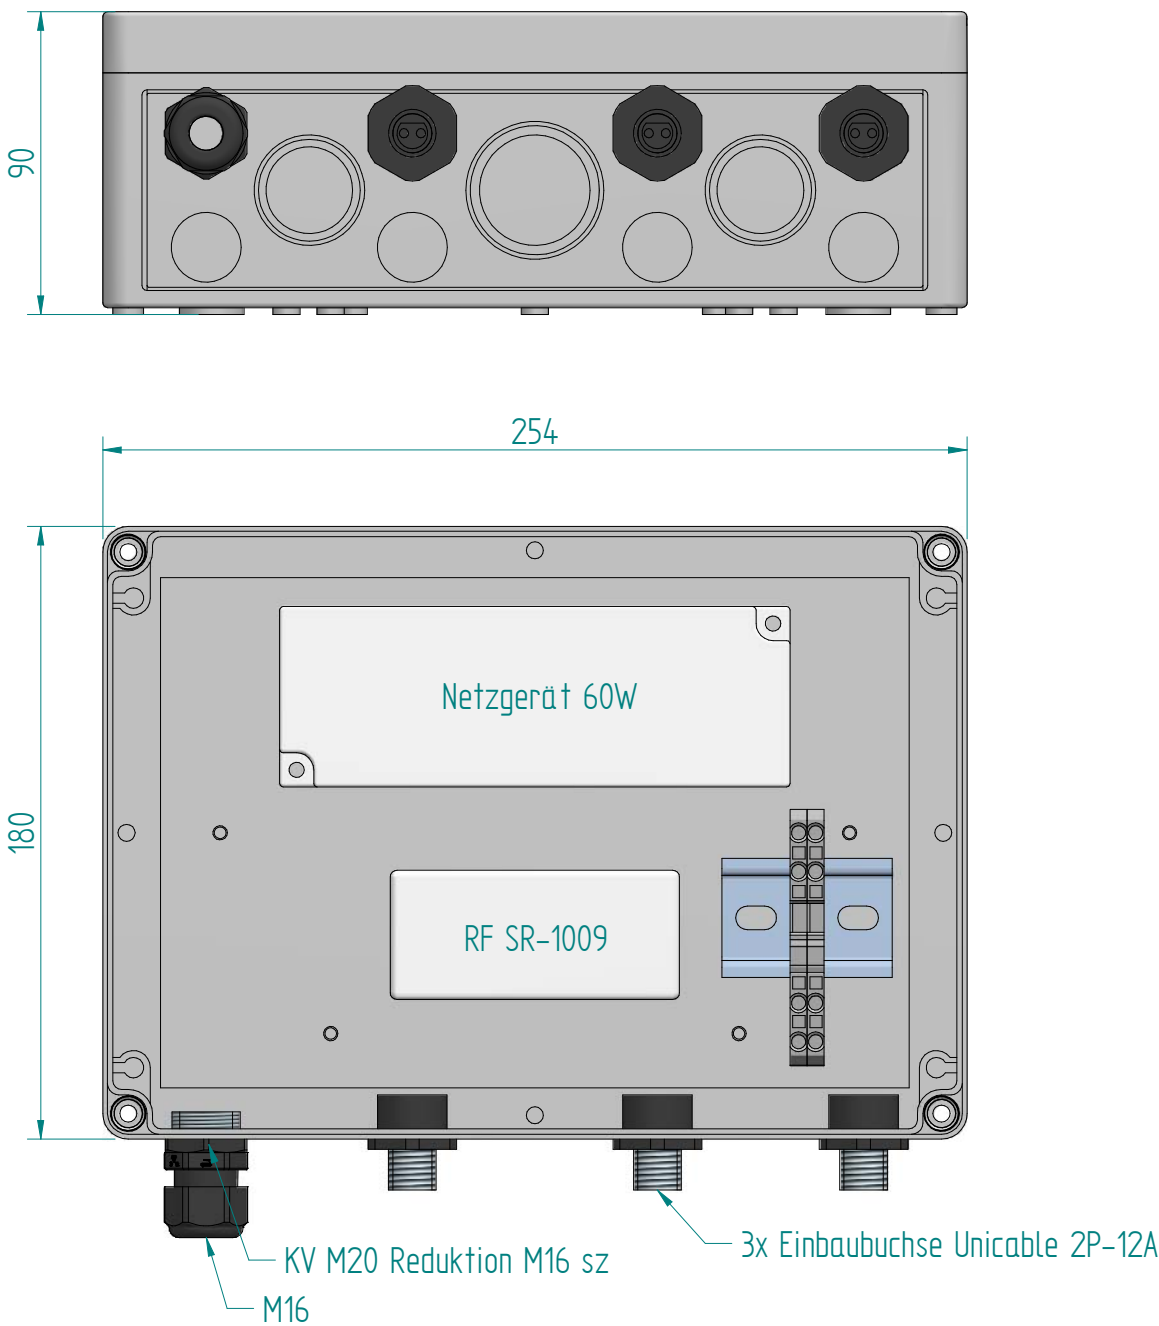

ACHTUNG: Diese Zeichnung ist geistiges Eigentum der Firma GIFAS-ELECTRIC und darf daher weder vervielfältigt noch Dritten zugänglich gemacht werden.
ATTENTION: Ce dessin est propriété de l'entreprise GIFAS-ELECTRIC et ne doit ni être copié ni remis à des tiers.

ATTENZIONE: Il presente disegno è di proprietà della ditta GIFAS-ELECTRIC. Riproduzione vietata.
ATTENTION: This design is property of GIFAS-ELECTRIC GmbH and may not be copied or distributed among unauthorized persons.

GIFAS-ELECTRIC GmbH
Dietrichstrasse 2 - CH-9424 Rheineck
+41 71 886 44 44 info@gifas.ch
+41 71 886 44 44 www.gifas.ch

Steuereinheit
AP-Dose PC
BG VisuLED HOME / Funk 60W

Art.-Nr. : **218922**

19.11.2024

Blatt 1/2
beku