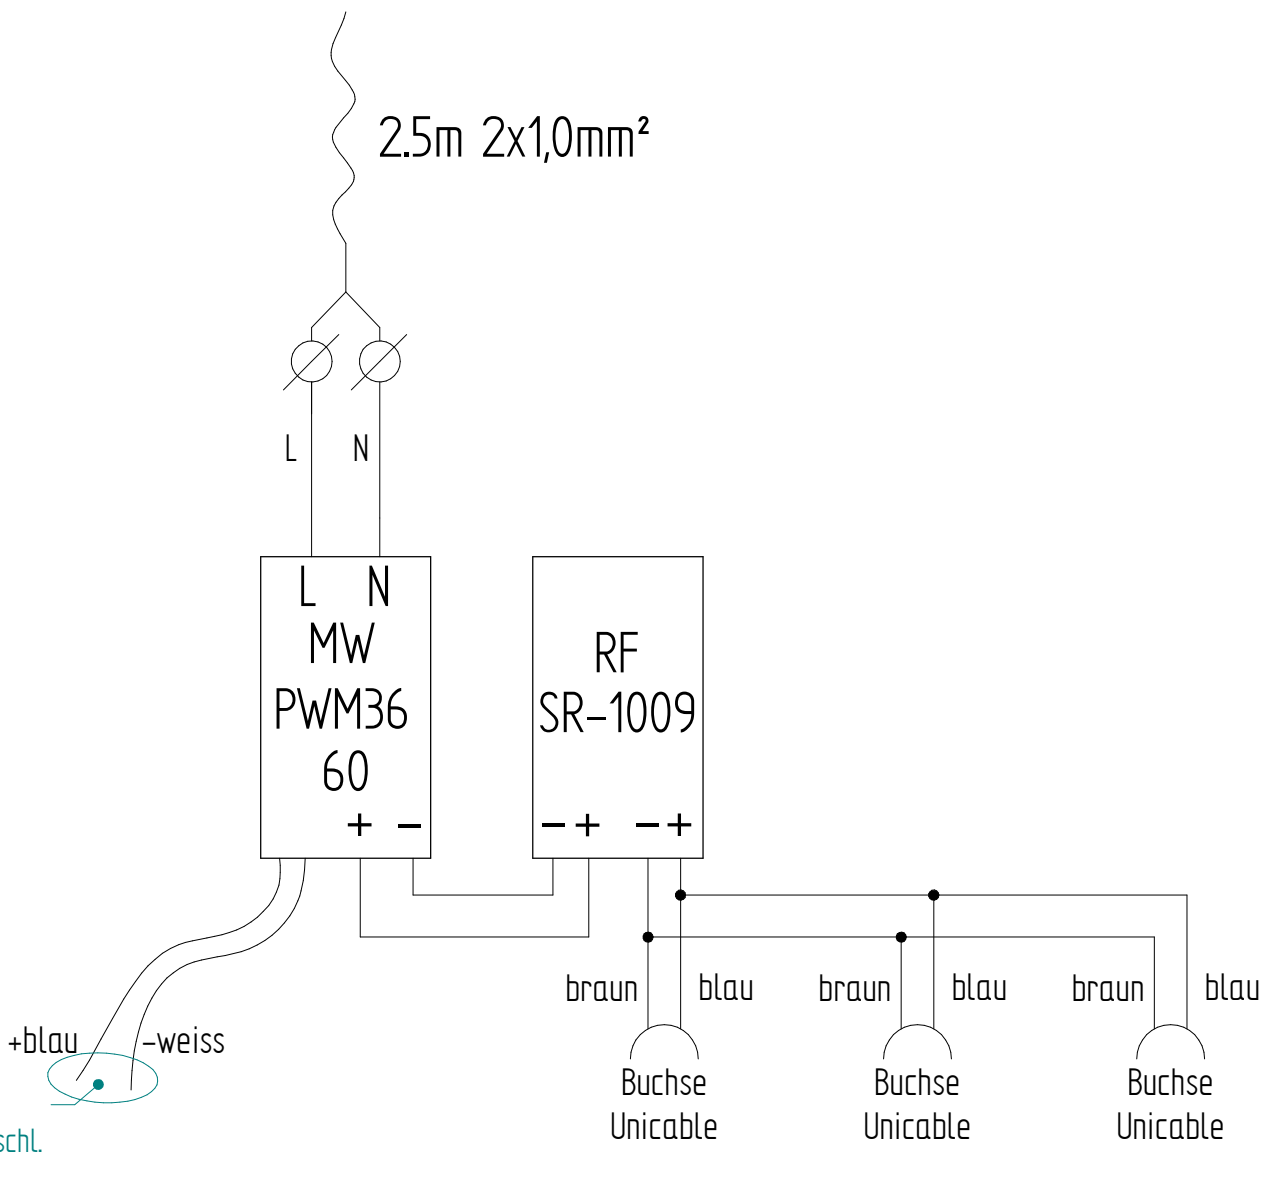

ACHTUNG: Diese Zeichnung ist geistiges Eigentum der Firma GIFAS-ELECTRIC und darf daher weder vervielfältigt noch Dritten zugänglich gemacht werden.
ATTENTION: Ce dessin est propriété de l'entreprise GIFAS-ELECTRIC et ne doit ni être copié ni remis à des tiers.

ATTENTION: Il presente disegno è di proprietà della ditta GIFAS ELECTRIC. Riproduzione vietata.
ATTENTION: This design is property of GIFAS-ELECTRIC GmbH and may not be copied or distributed among unauthorized persons.

GIFAS-ELECTRIC GmbH Dietrichstrasse 2 - CH-9424 Rheineck +41 71 886 44 44 info@gifas.ch +41 71 886 44 44 www.gifas.ch	Steuereinheit AP-Dose PC BG VisuLED HOME / Funk 60W	Art.-Nr. : 218922	
		19.11.2024	Blatt 2/2 beku