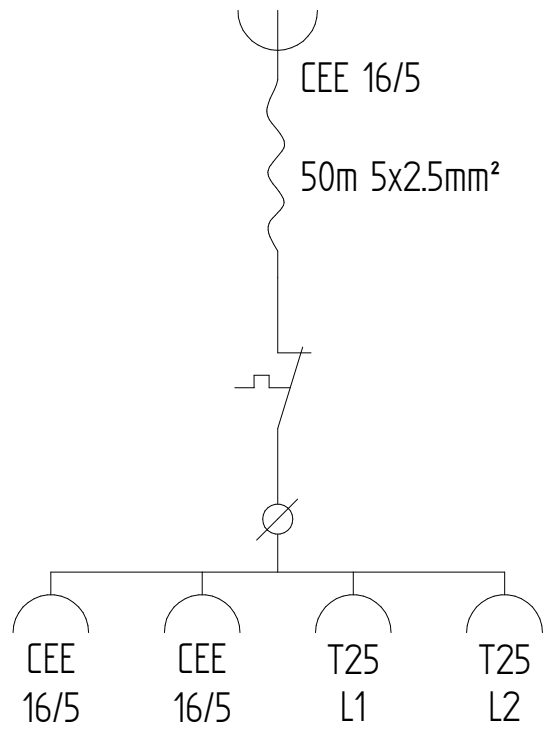

ACHTUNG: Diese Zeichnung ist geistiges Eigentum der Firma GIFAS-ELECTRIC und darf daher weder vervielfältigt noch Dritten zugänglich gemacht werden.
ATTENTION: Ce dessin est propriété de l'entreprise GIFAS-ELECTRIC et ne doit ni être copié ni remis à des tiers.

ATTENZIONE: Il presente disegno è di proprietà della ditta GIFAS ELECTRIC. Riproduzione vietata.
ATTENTION: This design is property of GIFAS-ELECTRIC GmbH and may not be copied or distributed among unauthorized persons.

GIFAS-ELECTRIC GmbH
Dietrichstrasse 2 - CH-9424 Rheineck
+41 71 886 44 44 info@gifas.ch
+41 71 886 44 44 www.gifas.ch

Kabelrolle
KR 503

Art.-Nr. : **227768**

25.10.2021

Blatt 1/1
phwa