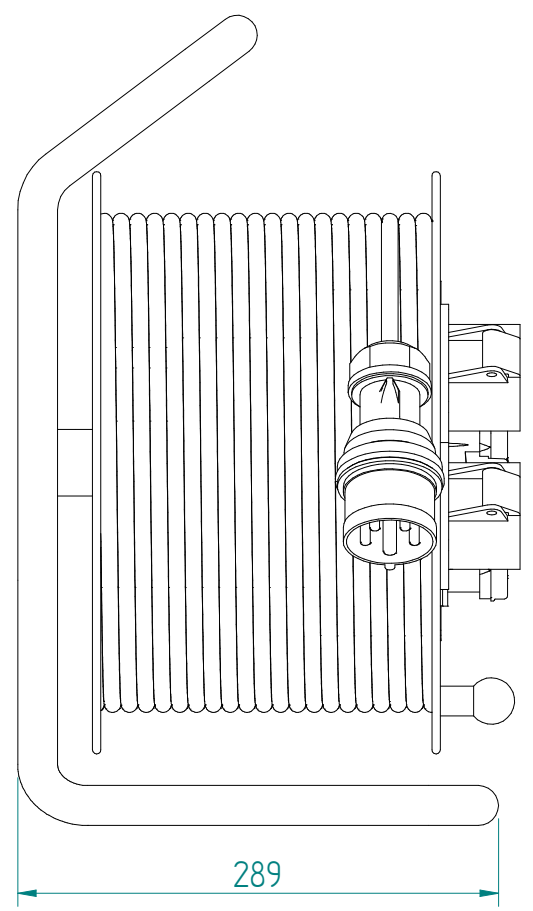

ACHTUNG: Diese Zeichnung ist geistiges Eigentum der Firma GIFAS-ELECTRIC und darf daher weder vervielfältigt noch Dritten zugänglich gemacht werden.
ATTENTION: Ce dessin est propriété de l'entreprise GIFAS-ELECTRIC et ne doit ni être copié ni remis à des tiers.

ATTENZIONE: Il presente disegno è di proprietà della ditta GIFAS ELECTRIC. Riproduzione vietata.
ATTENTION: This design is property of GIFAS-ELECTRIC GmbH and may not be copied or distributed among unauthorized persons.

GIFAS-ELECTRIC GmbH
Dietrichstrasse 2 - CH-9424 Rheineck
+41 71 886 44 44 info@gifas.ch
+41 71 886 44 44 www.gifas.ch

Kabelrolle
KR 503

Art.-Nr. : **227768**

25.10.2021

Blatt 1/1
phwa