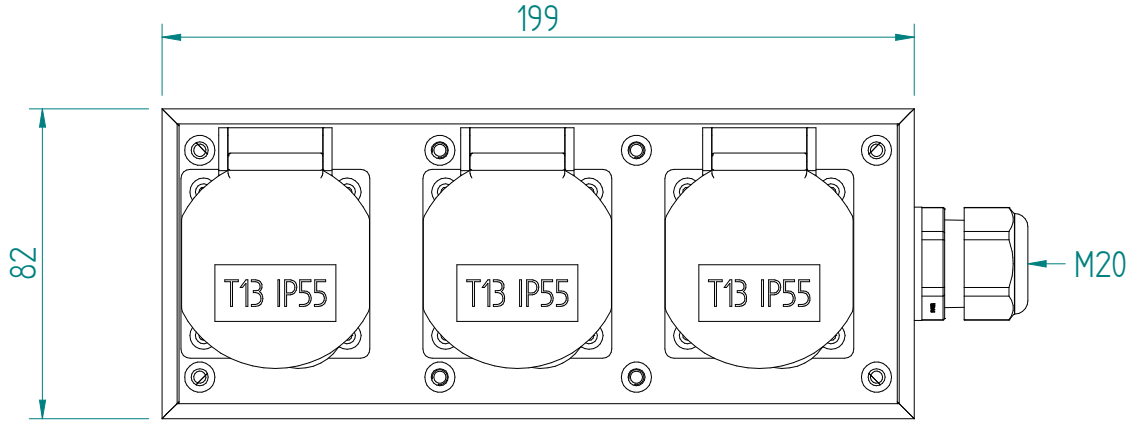

ACHTUNG: Diese Zeichnung ist geistiges Eigentum der Firma GIFAS-ELECTRIC und darf daher weder vervielfältigt noch Dritten zugänglich gemacht werden.
ATTENTION: Ce dessin est propriété de l'entreprise GIFAS-ELECTRIC et ne doit ni être copié ni remis à des tiers.

ATTENTION: Il presente disegno è di proprietà della ditta GIFAS ELECTRIC. Riproduzione vietata.
ATTENTION: This design is property of GIFAS-ELECTRIC GmbH and may not be copied or distributed among unauthorized persons.

GIFAS-ELECTRIC GmbH
Dietrichstrasse 2 - CH-9424 Rheineck
☎ +41 71 886 44 44 ✉ info@gifas.ch
📠 +41 71 886 44 44 🌐 www.gifas.ch

Stromverteiler
KSV 1603

Art.-Nr. : **228706**

08.03.2023

Blatt 1/1
beku