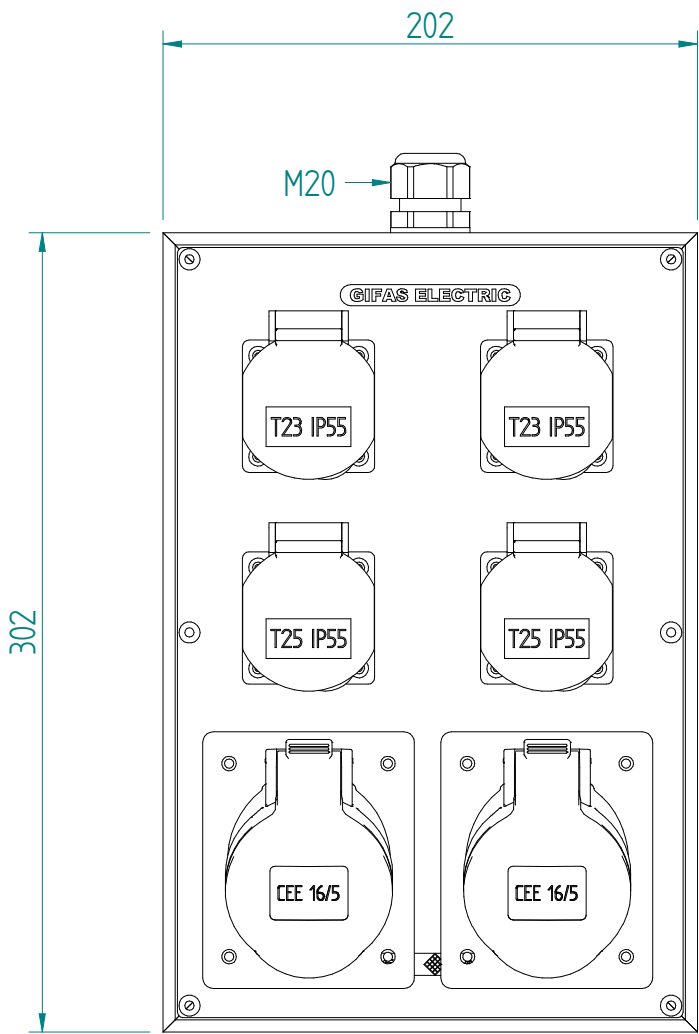

ACHTUNG: Diese Zeichnung ist geistiges Eigentum der Firma GIFAS-ELECTRIC und darf daher weder vervielfältigt noch Dritten zugänglich gemacht werden.
ATTENTION: Ce dessin est propriété de l'entreprise GIFAS-ELECTRIC et ne doit ni être copié ni remis à des tiers.

ATTENTION: Il presente disegno è di proprietà della ditta GIFAS ELECTRIC. Riproduzione vietata.
ATTENTION: This design is property of GIFAS-ELECTRIC GmbH and may not be copied or distributed among unauthorized persons.

GIFAS-ELECTRIC GmbH
Dietrichstrasse 2 - CH-9424 Rheineck
+41 71 886 44 44 info@gifas.ch
+41 71 886 44 44 www.gifas.ch

Stromverteiler
KSV 3020

Art.-Nr. : **228744**

09.03.2023

Blatt 1/1
beku