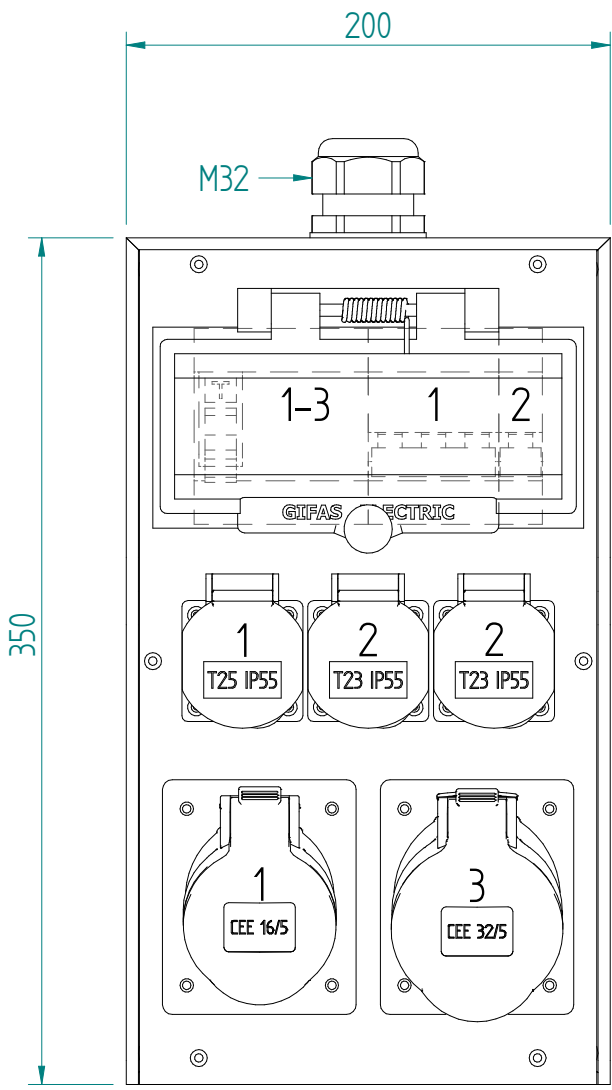

max. Vorsicherung 32A

ATTENTION: Il presente disegno è di proprietà della ditta GIFAS ELECTRIC. Riproduzione vietata.  
 ATTENTION: This design is property of GIFAS-ELECTRIC GmbH and may not be copied or distributed among unauthorized persons.