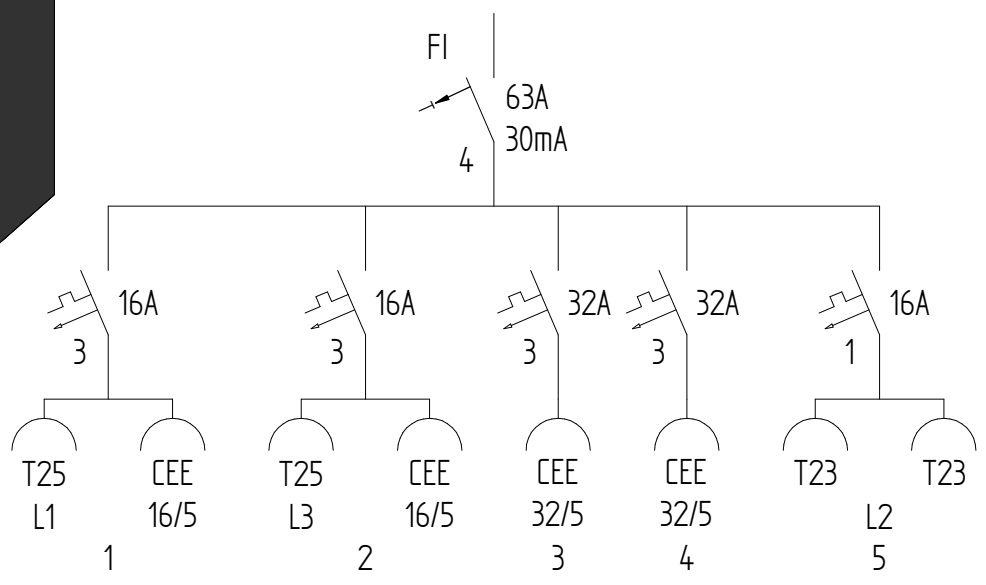

ACHTUNG: Diese Zeichnung ist geistiges Eigentum der Firma GIFAS-ELECTRIC und darf daher weder vervielfältigt noch Dritten zugänglich gemacht werden.
ATTENTION: Ce dessin est propriété de l'entreprise GIFAS-ELECTRIC et ne doit ni être copié ni remis à des tiers.

ATTENTION: Il presente disegno è di proprietà della ditta GIFAS ELECTRIC. Riproduzione vietata.
ATTENTION: This design is property of GIFAS-ELECTRIC GmbH and may not be copied or distributed among unauthorized persons.

GIFAS-ELECTRIC GmbH
Dietrichstrasse 2 - CH-9424 Rheineck
+41 71 886 44 44 info@gifas.ch
+41 71 886 44 44 www.gifas.ch

Stromverteiler
KSV 7700

Art.-Nr. : **228793**

07.11.2022 Blatt 1/1
beku