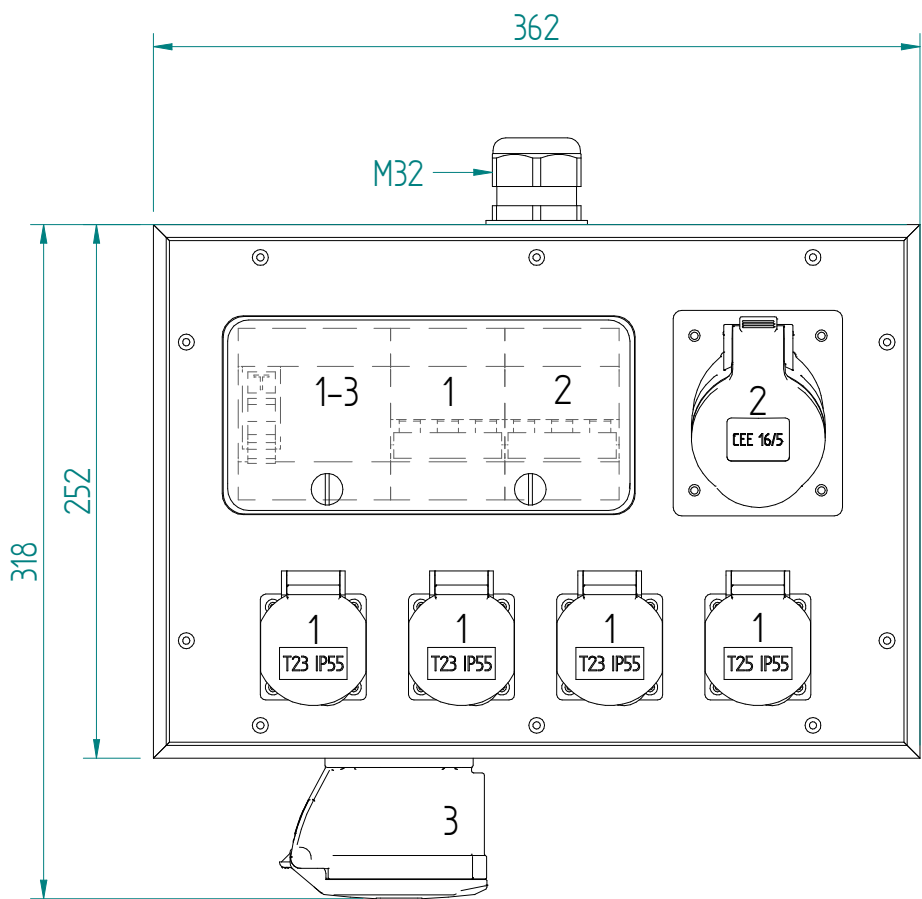

ACHTUNG: Diese Zeichnung ist geistiges Eigentum der Firma GIFAS-ELECTRIC und darf daher weder vervielfältigt noch Dritten zugänglich gemacht werden.
ATTENTION: Ce dessin est propriété de l'entreprise GIFAS-ELECTRIC et ne doit ni être copié ni remis à des tiers.

ATTENTION: Il presente disegno è di proprietà della ditta GIFAS ELECTRIC. Riproduzione vietata.
ATTENTION: This design is property of GIFAS-ELECTRIC GmbH and may not be copied or distributed among unauthorized persons.

GIFAS-ELECTRIC GmbH
Dietrichstrasse 2 - CH-9424 Rheineck
+41 71 886 44 44 info@gifas.ch
+41 71 886 44 44 www.gifas.ch

Stromverteiler
KSV 3800

Art.-Nr. : **228803**

10.03.2023

Blatt 1/1
beku