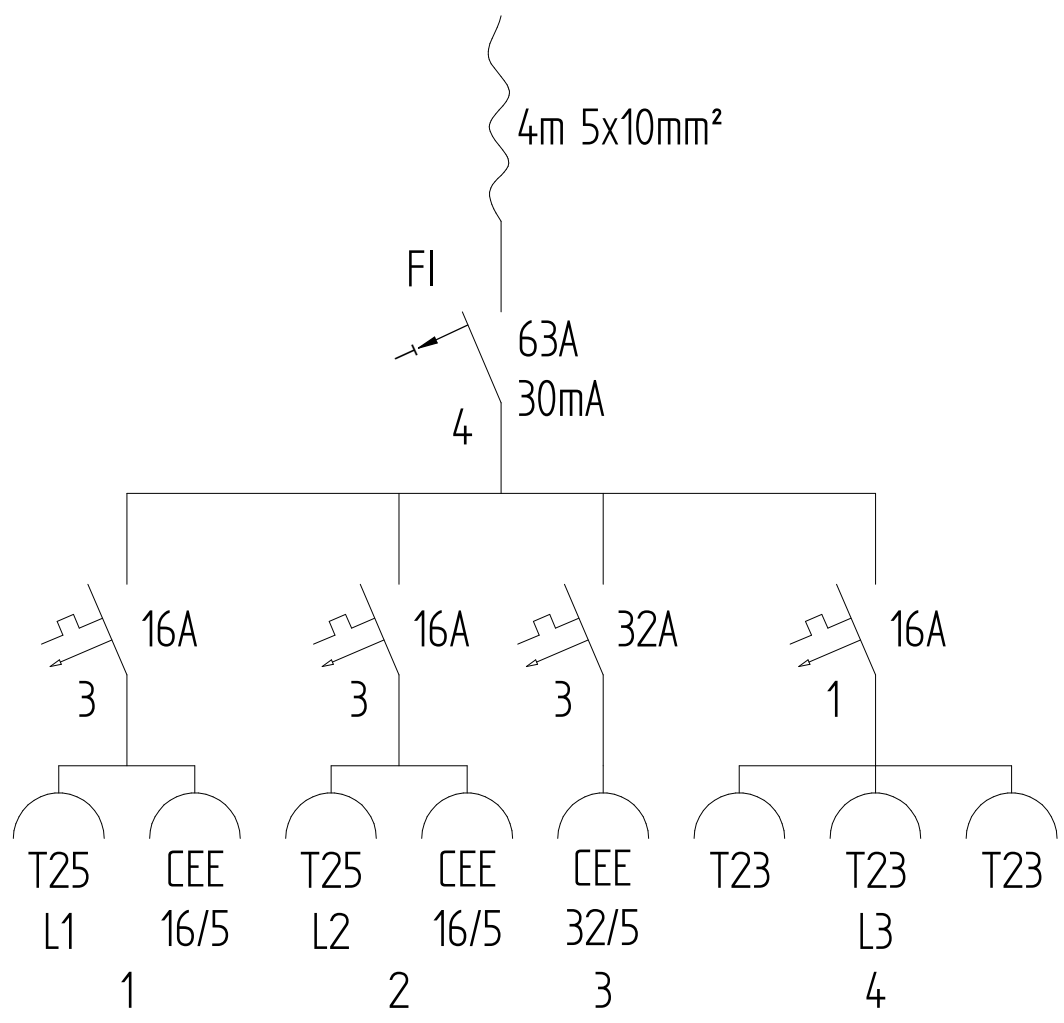

GIFAS-ELECTRIC GmbH
 Dietrichstrasse 2 - CH-9424 Rheineck
 +41 71 886 44 44 info@gifas.ch
 +41 71 886 44 44 www.gifas.ch

Stromverteiler
KSV 3900

Art.-Nr. : **228804**

10.03.2023 Blatt 1/2
 beku

ACHTUNG: Diese Zeichnung ist geistiges Eigentum der Firma GIFAS-ELECTRIC und darf daher weder vervielfältigt noch Dritten zugänglich gemacht werden.
 ATTENTION: Ce dessin est propriété de l'entreprise GIFAS-ELECTRIC et ne doit ni être copié ni remis à des tiers.