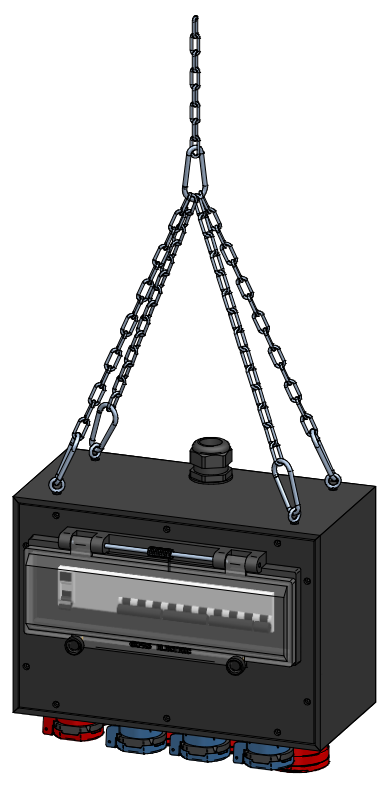

ACHTUNG: Diese Zeichnung ist geistiges Eigentum der Firma GIFAS-ELECTRIC und darf daher weder vervielfältigt noch Dritten zugänglich gemacht werden.
 ATTENTION: Ce dessin est propriété de l'entreprise GIFAS-ELECTRIC et ne doit ni être copié ni remis à des tiers.

GIFAS-ELECTRIC GmbH
 Dietrichstrasse 2 - CH-9424 Rheineck
 +41 71 886 44 44 info@gifas.ch
 +41 71 886 44 44 www.gifas.ch

Stromverteiler
KSV 3900

Art.-Nr. : **228804**

10.03.2023 Blatt 1/2
 beku

ACHTUNG: Diese Zeichnung ist geistiges Eigentum der Firma GIFAS-ELECTRIC und darf daher weder vervielfältigt noch Dritten zugänglich gemacht werden.
 ATTENTION: Ce dessin est propriété de l'entreprise GIFAS-ELECTRIC et ne doit ni être copié ni remis à des tiers.