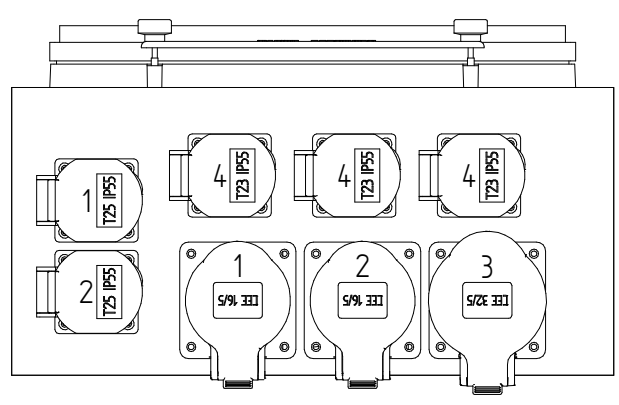

ACHTUNG: Diese Zeichnung ist geistiges Eigentum der Firma GIFAS-ELECTRIC und darf daher weder vervielfältigt noch Dritten zugänglich gemacht werden.
ATTENTION: Ce dessin est propriété de l'entreprise GIFAS-ELECTRIC et ne doit ni être copié ni remis à des tiers.

ATTENTION: Il presente disegno è di proprietà della ditta GIFAS-ELECTRIC. Riproduzione vietata.
ATTENTION: This design is property of GIFAS-ELECTRIC GmbH and may not be copied or distributed among unauthorized persons.

GIFAS-ELECTRIC GmbH
Dietrichstrasse 2 - CH-9424 Rheineck
+41 71 886 44 44 info@gifas.ch
+41 71 886 44 44 www.gifas.ch

Stromverteiler
KSV 3900

Art.-Nr. : **228804**

10.03.2023 Blatt 1/2
beku