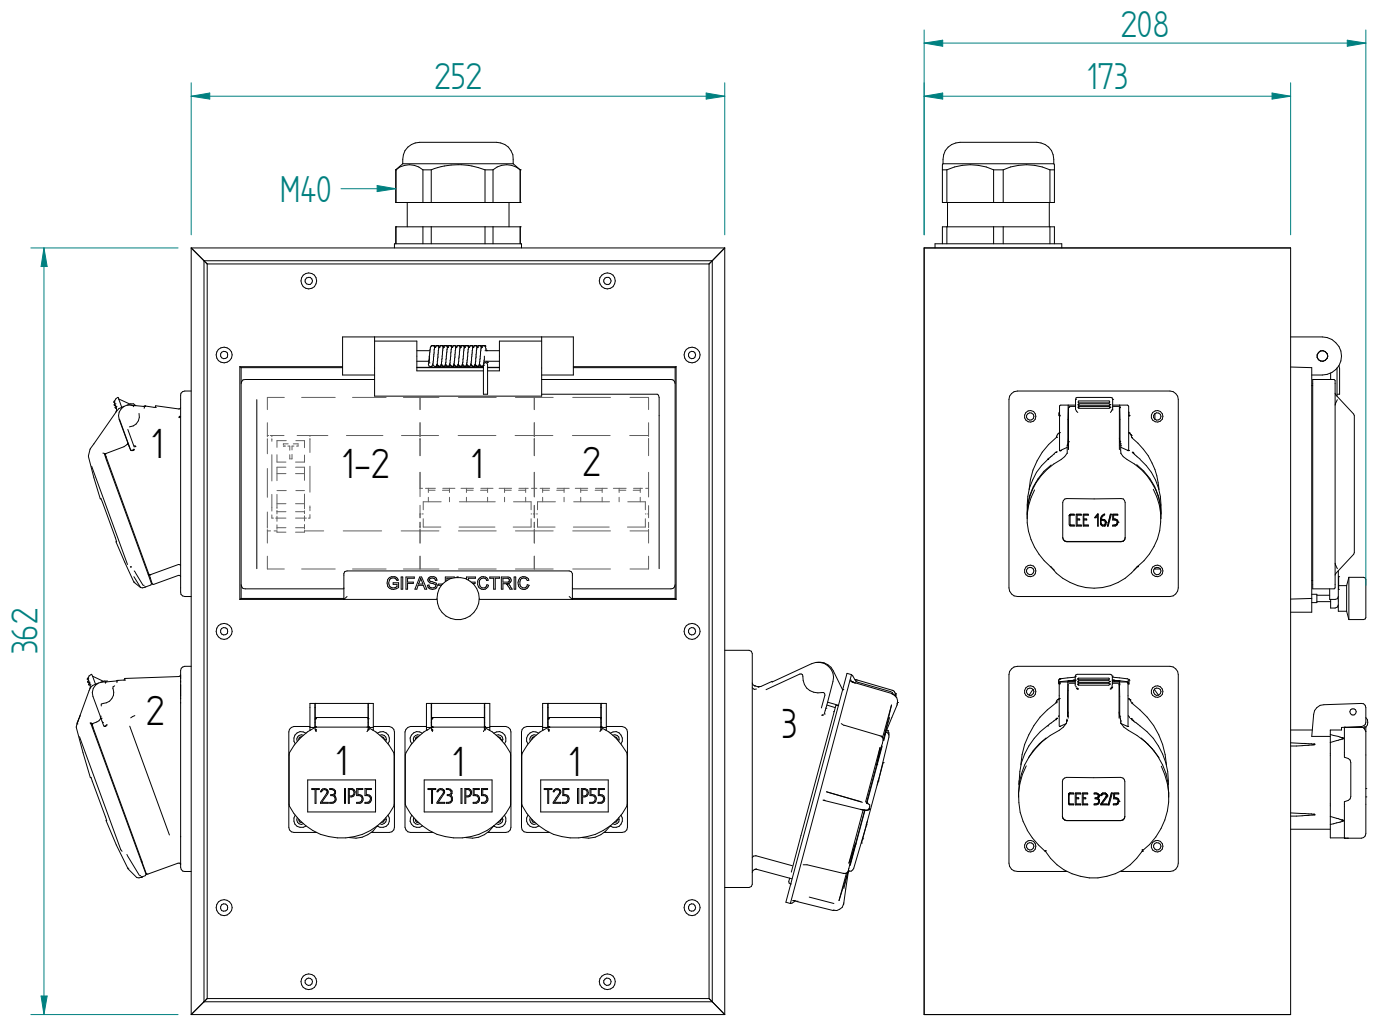

max. Vorsicherung 63A

ATTENZIONE: Il presente disegno è di proprietà della ditta GIFAS ELECTRIC. Riproduzione vietata.
 ATTENTION: This design is property of GIFAS-ELECTRIC GmbH and may not be copied or distributed among unauthorized persons.