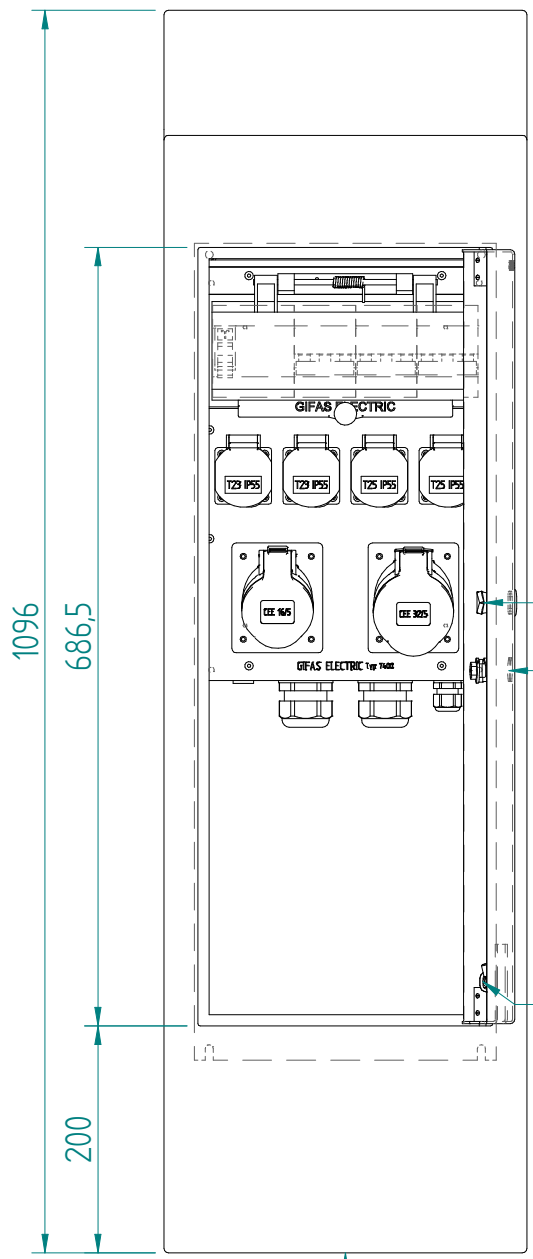

4-Kant 8mm Schloss
 KABA 5000

Klappe für Kabelaustritt von innen verriegelbar

Zuleitung

228861 KSV 7400 BG Quadro

ATTENZIONE: Il presente disegno è di proprietà della ditta GIFAS ELECTRIC. Riproduzione vietata.
 ATTENTION: This design is property of GIFAS-ELECTRIC GmbH and may not be copied or distributed among unauthorized persons.