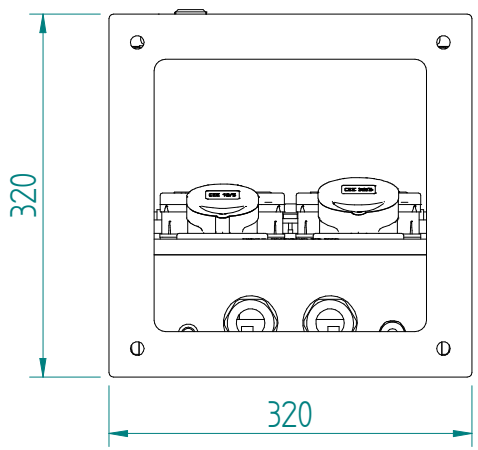

4-Kant 8mm Schloss
 KABA 5000

Klappe für Kabelaustritt von innen verriegelbar

Zuleitung

228861 KSV 7400 BG Quadro

ATTENZIONE: Il presente disegno è di proprietà della ditta GIFAS ELECTRIC. Riproduzione vietata.
 ATTENTION: This design is property of GIFAS-ELECTRIC GmbH and may not be copied or distributed among unauthorized persons.