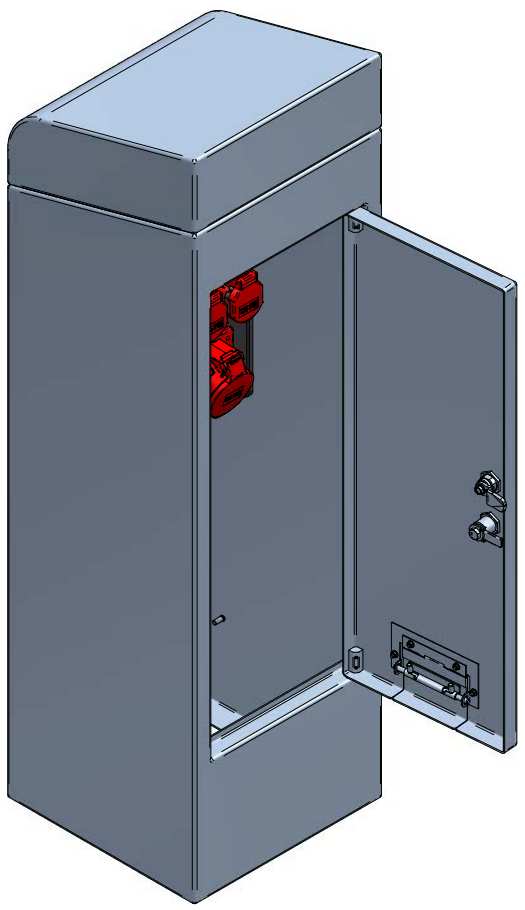

ACHTUNG: Diese Zeichnung ist geistiges Eigentum der Firma GIFAS-ELECTRIC und darf daher weder vervielfältigt noch Dritten zugänglich gemacht werden.
 ATTENTION: Ce dessin est propriété de l'entreprise GIFAS-ELECTRIC et ne doit ni être copié ni remis à des tiers.

4-Kant 8mm Schloss
 KABA 5000

Klappe für Kabelaustritt von innen verriegelbar

Zuleitung

228861 KSV 7400 BG Quadro

ATTENZIONE: Il presente disegno è di proprietà della ditta GIFAS ELECTRIC. Riproduzione vietata.
 ATTENTION: This design is property of GIFAS-ELECTRIC GmbH and may not be copied or distributed among unauthorized persons.