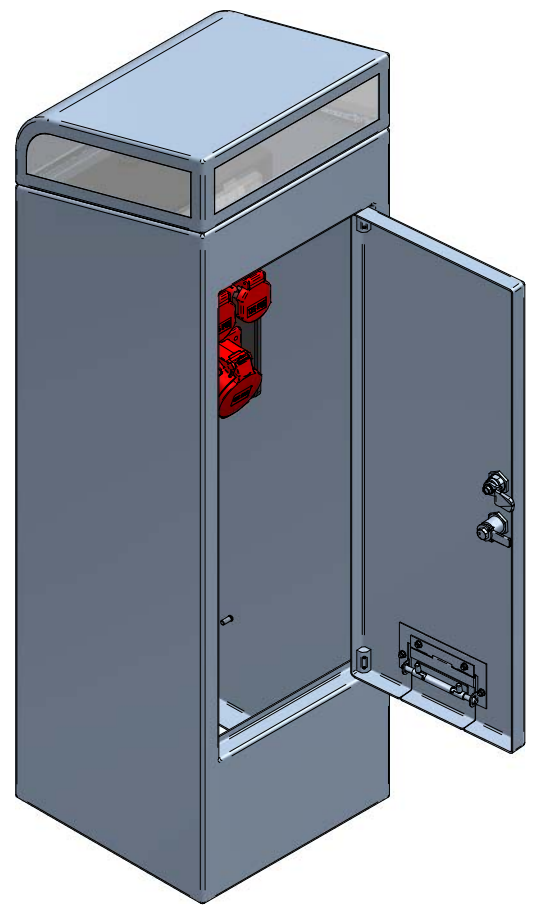

ACHTUNG: Diese Zeichnung ist geistiges Eigentum der Firma GIFAS-ELECTRIC und darf daher weder vervielfältigt noch Dritten zugänglich gemacht werden.  
 ATTENTION: Ce dessin est propriété de l'entreprise GIFAS-ELECTRIC et ne doit ni être copié ni remis à des tiers.

4-Kant 8mm Schloss  
vorb. KABA

Klappe für Kabelaustritt  
von innen verriegelbar

Zuleitung

254-222 KSV 7400 BG Quadro

ATTENZIONE: Il presente disegno è di proprietà della ditta GIFAS ELECTRIC. Riproduzione vietata.  
 ATTENTION: This design is property of GIFAS-ELECTRIC GmbH and may not be copied or distributed among unauthorized persons.