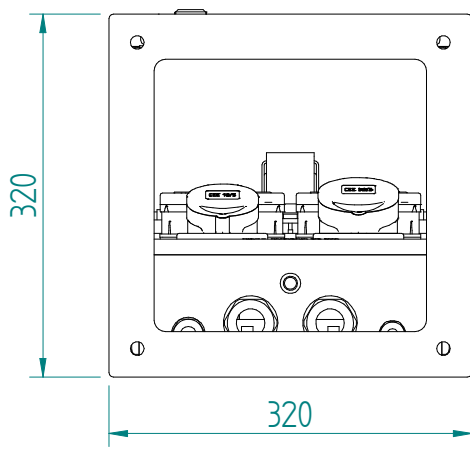

4-Kant 8mm Schloss  
vorb. KABA

Klappe für Kabelaustritt  
von innen verriegelbar

Zuleitung

254-222 KSV 7400 BG Quadro

ATTENZIONE: Il presente disegno è di proprietà della ditta GIFAS ELECTRIC. Riproduzione vietata.  
 ATTENTION: This design is property of GIFAS-ELECTRIC GmbH and may not be copied or distributed among unauthorized persons.