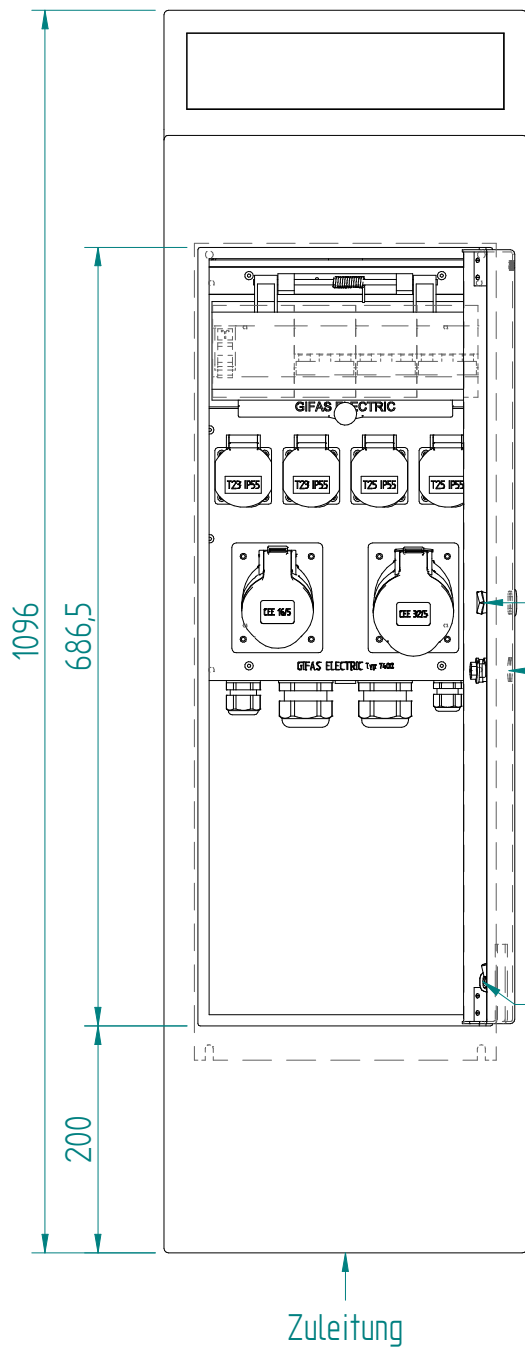

4-Kant 8mm Schloss  
vorb. KABA

Klappe für Kabelaustritt  
von innen verriegelbar

Zuleitung

254-222 KSV 7400 BG Quadro

ATTENZIONE: Il presente disegno è di proprietà della ditta GIFAS ELECTRIC. Riproduzione vietata.  
 ATTENTION: This design is property of GIFAS-ELECTRIC GmbH and may not be copied or distributed among unauthorized persons.