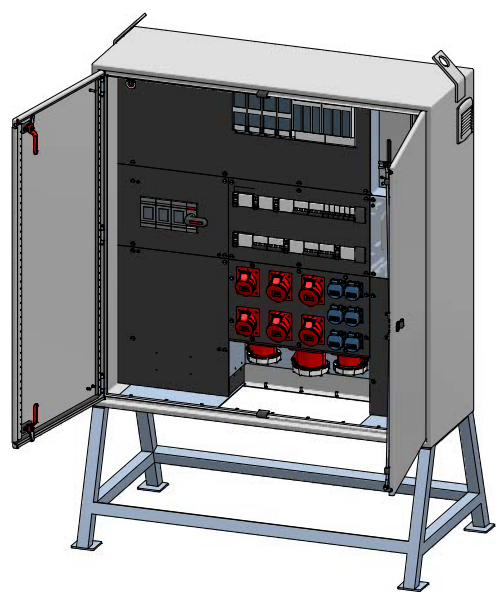

ACHTUNG: Diese Zeichnung ist geistiges Eigentum der Firma GIFAS-ELECTRIC und darf daher weder vervielfältigt noch Dritten zugänglich gemacht werden.
ATTENTION: Ce dessin est propriété de l'entreprise GIFAS-ELECTRIC et ne doit ni être copié ni remis à des tiers.

Schema Art.Nr. 229293

ATTENZIONE: Il presente disegno è di proprietà della ditta GIFAS ELECTRIC. Riproduzione vietata.
ATTENTION: This design is property of GIFAS-ELECTRIC GmbH and may not be copied or distributed among unauthorized persons.

GIFAS-ELECTRIC GmbH
Dietrichstrasse 2 - CH-9424 Rheineck
+41 71 886 44 44 info@gifas.ch
+41 71 886 44 44 www.gifas.ch

Baustromverteiler
BSV 250A

Art.-Nr. : **229292**

11.02.2022

Blatt 1/1
beku