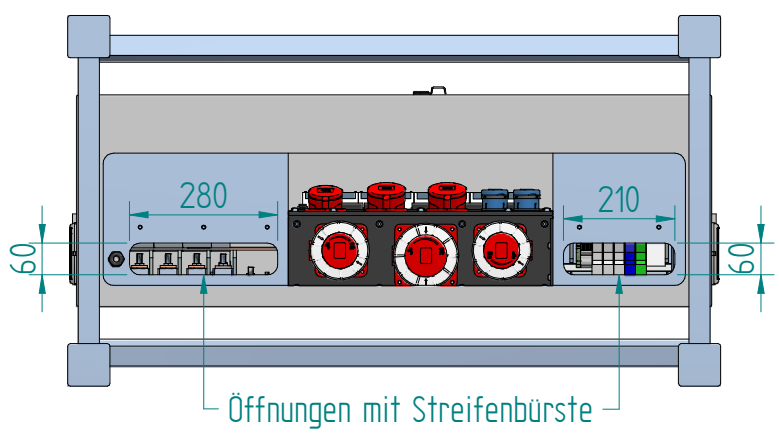

ACHTUNG: Diese Zeichnung ist geistiges Eigentum der Firma GIFAS-ELECTRIC und darf daher weder vervielfältigt noch Dritten zugänglich gemacht werden.
ATTENTION: Ce dessin est propriété de l'entreprise GIFAS-ELECTRIC et ne doit ni être copié ni remis à des tiers.

Schema Art.Nr. 229293

ATTENZIONE: Il presente disegno è di proprietà della ditta GIFAS ELECTRIC. Riproduzione vietata.
ATTENTION: This design is property of GIFAS-ELECTRIC GmbH and may not be copied or distributed among unauthorized persons.

GIFAS-ELECTRIC GmbH
Dietrichstrasse 2 - CH-9424 Rheineck
+41 71 886 44 44 info@gifas.ch
+41 71 886 44 44 www.gifas.ch

Baustromverteiler
BSV 250A

Art.-Nr. : **229292**

11.02.2022

Blatt 1/1
beku