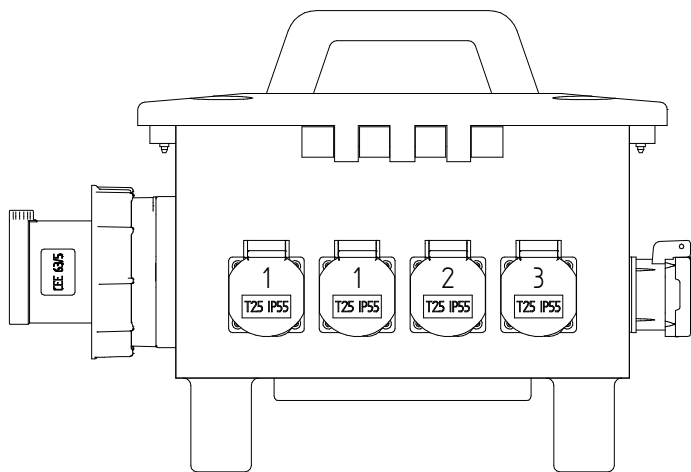

ACHTUNG: Diese Zeichnung ist geistiges Eigentum der Firma GIFAS-ELECTRIC und darf daher weder vervielfältigt noch Dritten zugänglich gemacht werden.
ATTENTION: Ce dessin est propriété de l'entreprise GIFAS-ELECTRIC et ne doit ni être copié ni remis à des tiers.

ATTENTION: Il presente disegno è di proprietà della ditta GIFAS ELECTRIC. Riproduzione vietata.
ATTENTION: This design is property of GIFAS-ELECTRIC GmbH and may not be copied or distributed among unauthorized persons.

GIFAS-ELECTRIC GmbH
Dietrichstrasse 2 - CH-9424 Rheineck
+41 71 886 44 44 info@gifas.ch
+41 71 886 44 44 www.gifas.ch

Stromverteiler
KSV 6700

Art.-Nr. : **229463**

10.03.2023

Blatt 1/2
beku