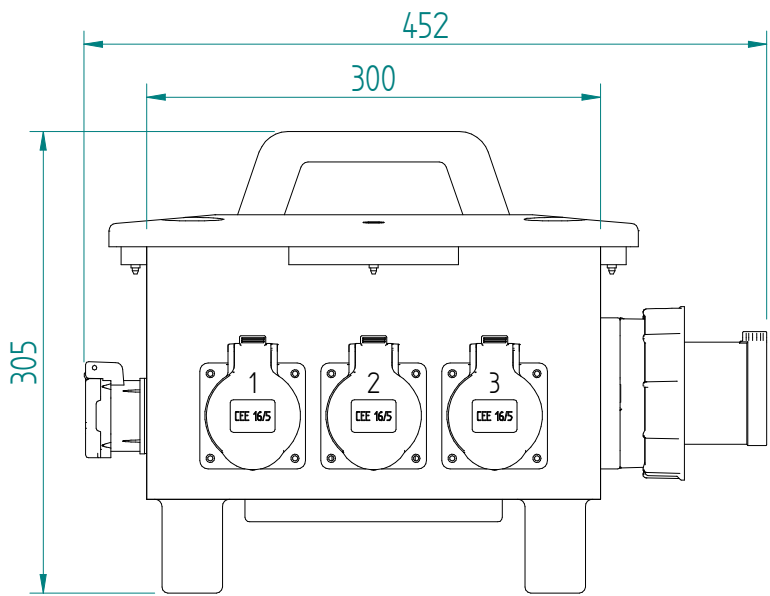

ACHTUNG: Diese Zeichnung ist geistiges Eigentum der Firma GIFAS-ELECTRIC und darf daher weder vervielfältigt noch Dritten zugänglich gemacht werden.
ATTENTION: Ce dessin est propriété de l'entreprise GIFAS-ELECTRIC et ne doit ni être copié ni remis à des tiers.

ATTENTION: Il presente disegno è di proprietà della ditta GIFAS ELECTRIC. Riproduzione vietata.
ATTENTION: This design is property of GIFAS-ELECTRIC GmbH and may not be copied or distributed among unauthorized persons.

GIFAS-ELECTRIC GmbH
Dietrichstrasse 2 - CH-9424 Rheineck
+41 71 886 44 44 info@gifas.ch
+41 71 886 44 44 www.gifas.ch

Stromverteiler
KSV 6700

Art.-Nr. : **229463**

10.03.2023

Blatt 1/2
beku