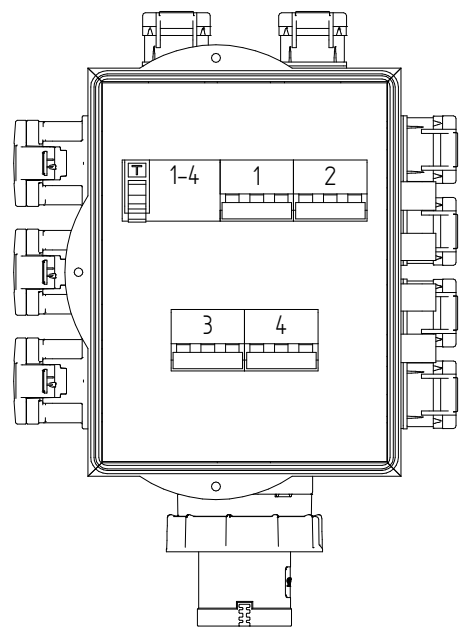

ACHTUNG: Diese Zeichnung ist geistiges Eigentum der Firma GIFAS-ELECTRIC und darf daher weder vervielfältigt noch Dritten zugänglich gemacht werden.
ATTENTION: Ce dessin est propriété de l'entreprise GIFAS-ELECTRIC et ne doit ni être copié ni remis à des tiers.

ATTENTION: Il presente disegno è di proprietà della ditta GIFAS ELECTRIC. Riproduzione vietata.
ATTENTION: This design is property of GIFAS-ELECTRIC GmbH and may not be copied or distributed among unauthorized persons.

GIFAS-ELECTRIC GmbH
Dietrichstrasse 2 - CH-9424 Rheineck
+41 71 886 44 44 info@gifas.ch
+41 71 886 44 44 www.gifas.ch

Stromverteiler
KSV 6700

Art.-Nr. : **229463**

10.03.2023

Blatt 1/2
beku