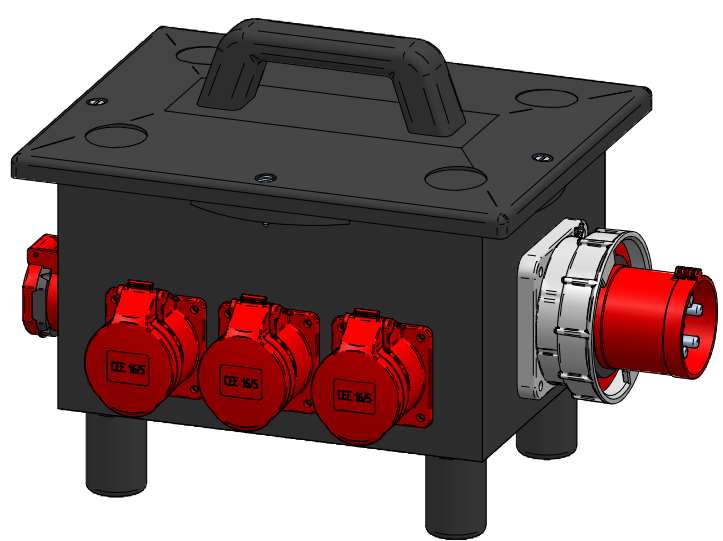

ACHTUNG: Diese Zeichnung ist geistiges Eigentum der Firma GIFAS-ELECTRIC und darf daher weder vervielfältigt noch Dritten zugänglich gemacht werden.
ATTENTION: Ce dessin est propriété de l'entreprise GIFAS-ELECTRIC et ne doit ni être copié ni remis à des tiers.

ATTENTION: Il presente disegno è di proprietà della ditta GIFAS ELECTRIC. Riproduzione vietata.
ATTENTION: This design is property of GIFAS-ELECTRIC GmbH and may not be copied or distributed among unauthorized persons.

GIFAS-ELECTRIC GmbH
Dietrichstrasse 2 - CH-9424 Rheineck
+41 71 886 44 44 info@gifas.ch
+41 71 886 44 44 www.gifas.ch

Stromverteiler
KSV 6700

Art.-Nr. : **229463**

10.03.2023

Blatt 1/2
beku