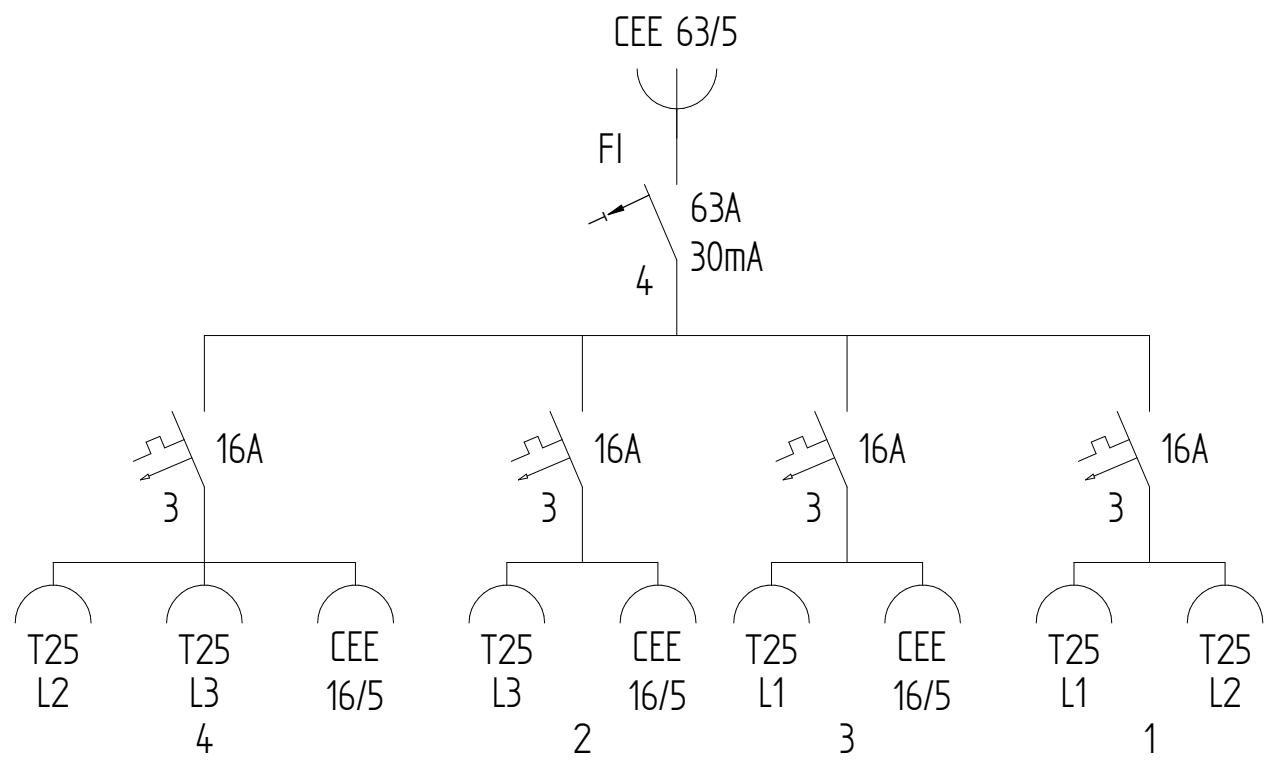

GIFAS-ELECTRIC GmbH
 Dietrichstrasse 2 - CH-9424 Rheineck
 +41 71 886 44 44 info@gifas.ch
 +41 71 886 44 44 www.gifas.ch

Stromverteiler
KSV 6700

Art.-Nr. : **229463**

10.03.2023

Blatt 1/2
 beku

ACHTUNG: Diese Zeichnung ist geistiges Eigentum der Firma GIFAS-ELECTRIC und darf daher weder vervielfältigt noch Dritten zugänglich gemacht werden.
 ATTENTION: Ce dessin est propriété de l'entreprise GIFAS-ELECTRIC et ne doit ni être copié ni remis à des tiers.