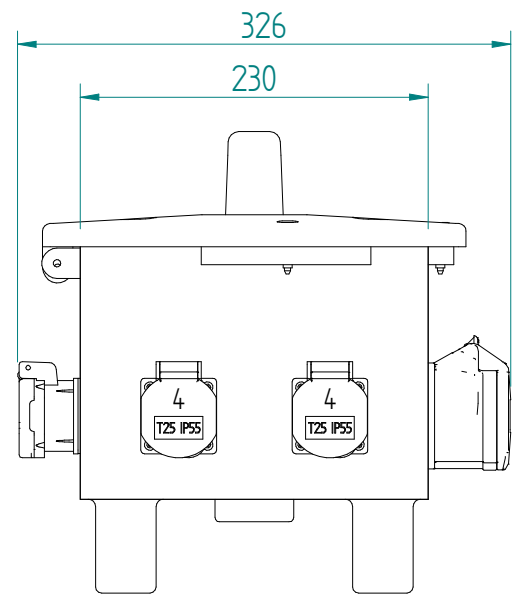

ACHTUNG: Diese Zeichnung ist geistiges Eigentum der Firma GIFAS-ELECTRIC und darf daher weder vervielfältigt noch Dritten zugänglich gemacht werden.
ATTENTION: Ce dessin est propriété de l'entreprise GIFAS-ELECTRIC et ne doit ni être copié ni remis à des tiers.

ATTENTION: Il presente disegno è di proprietà della ditta GIFAS ELECTRIC. Riproduzione vietata.
ATTENTION: This design is property of GIFAS-ELECTRIC GmbH and may not be copied or distributed among unauthorized persons.

GIFAS-ELECTRIC GmbH
Dietrichstrasse 2 - CH-9424 Rheineck
+41 71 886 44 44 info@gifas.ch
+41 71 886 44 44 www.gifas.ch

Stromverteiler
KSV 6700

Art.-Nr. : **229463**

10.03.2023

Blatt 1/2
beku