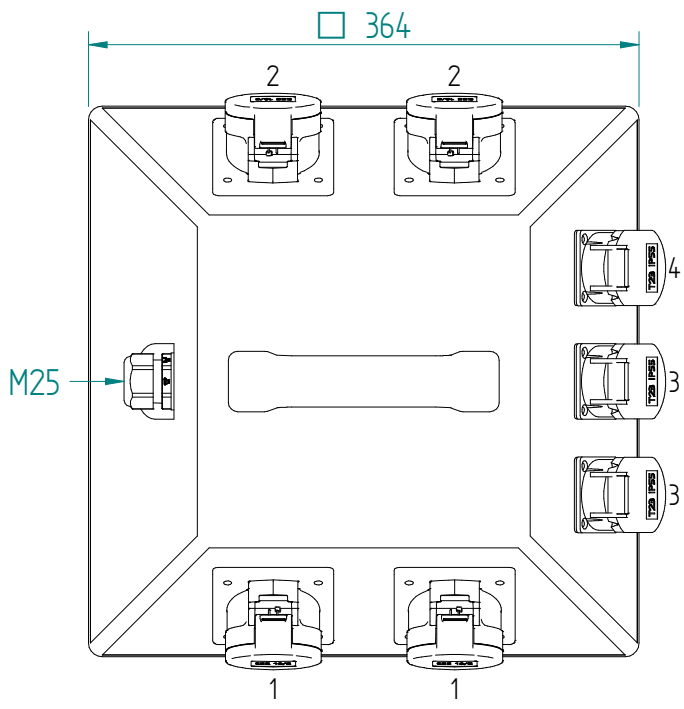

ACHTUNG: Diese Zeichnung ist geistiges Eigentum der Firma GIFAS-ELECTRIC und darf daher weder vervielfältigt noch Dritten zugänglich gemacht werden.
ATTENTION: Ce dessin est propriété de l'entreprise GIFAS-ELECTRIC et ne doit ni être copié ni remis à des tiers.

ATTENTION: Il presente disegno è di proprietà della ditta GIFAS ELECTRIC. Riproduzione vietata.
ATTENTION: This design is property of GIFAS-ELECTRIC GmbH and may not be copied or distributed among unauthorized persons.

GIFAS-ELECTRIC GmbH
Dietrichstrasse 2 - CH-9424 Rheineck
+41 71 886 44 44 info@gifas.ch
+41 71 886 44 44 www.gifas.ch

Stromverteiler
KSV 3500

Art.-Nr. : **229649**

05.07.2022

Blatt 1/1
beku