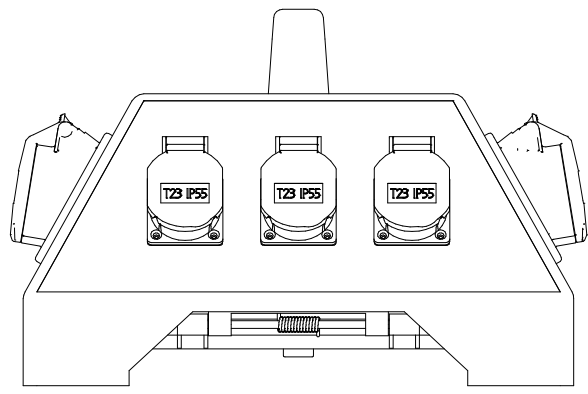

ACHTUNG: Diese Zeichnung ist geistiges Eigentum der Firma GIFAS-ELECTRIC und darf daher weder vervielfältigt noch Dritten zugänglich gemacht werden.
ATTENTION: Ce dessin est propriété de l'entreprise GIFAS-ELECTRIC et ne doit ni être copié ni remis à des tiers.

ATTENTION: Il presente disegno è di proprietà della ditta GIFAS ELECTRIC. Riproduzione vietata.
ATTENTION: This design is property of GIFAS-ELECTRIC GmbH and may not be copied or distributed among unauthorized persons.

GIFAS-ELECTRIC GmbH
Dietrichstrasse 2 - CH-9424 Rheineck
+41 71 886 44 44 info@gifas.ch
+41 71 886 44 44 www.gifas.ch

Stromverteiler
KSV 3500

Art.-Nr. : **229649**

05.07.2022

Blatt 1/1
beku