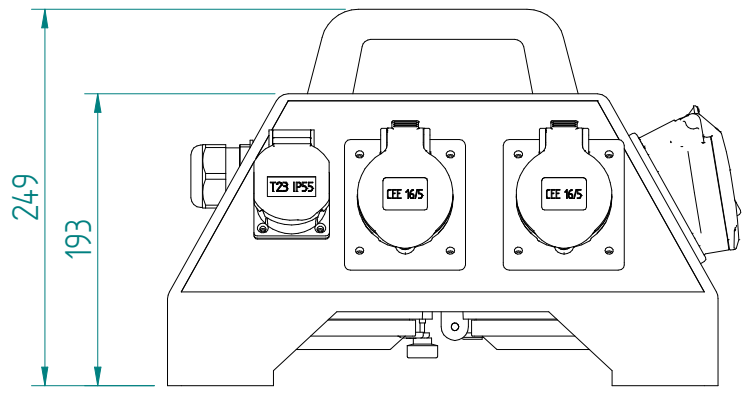

ACHTUNG: Diese Zeichnung ist geistiges Eigentum der Firma GIFAS-ELECTRIC und darf daher weder vervielfältigt noch Dritten zugänglich gemacht werden.
ATTENTION: Ce dessin est propriété de l'entreprise GIFAS-ELECTRIC et ne doit ni être copié ni remis à des tiers.

ATTENTION: Il presente disegno è di proprietà della ditta GIFAS ELECTRIC. Riproduzione vietata.
ATTENTION: This design is property of GIFAS-ELECTRIC GmbH and may not be copied or distributed among unauthorized persons.

GIFAS-ELECTRIC GmbH
Dietrichstrasse 2 - CH-9424 Rheineck
+41 71 886 44 44 info@gifas.ch
+41 71 886 44 44 www.gifas.ch

Stromverteiler
KSV 3500

Art.-Nr. : **229651**

23.01.2024

Blatt 1/1
beku