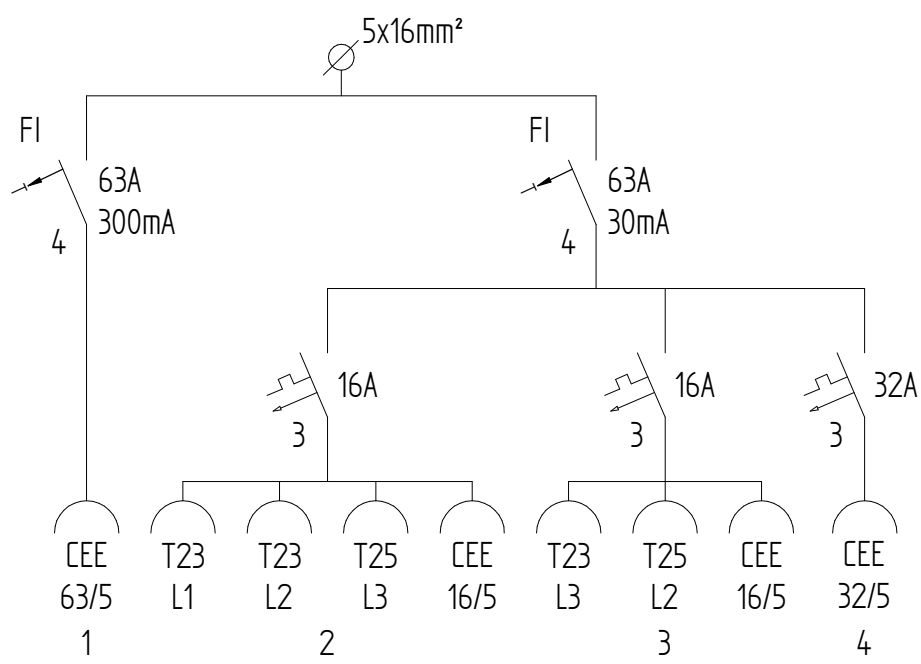

ACHTUNG: Diese Zeichnung ist geistiges Eigentum der Firma GIFAS-ELECTRIC und darf daher weder vervielfältigt noch Dritten zugänglich gemacht werden.
ATTENTION: Ce dessin est propriété de l'entreprise GIFAS-ELECTRIC et ne doit ni être copié ni remis à des tiers.

ATTENTION: Il presente disegno è di proprietà della ditta GIFAS ELECTRIC. Riproduzione vietata.
ATTENTION: This design is property of GIFAS-ELECTRIC GmbH and may not be copied or distributed among unauthorized persons.

GIFAS-ELECTRIC GmbH
Dietrichstrasse 2 - CH-9424 Rheineck
+41 71 886 44 44 info@gifas.ch
+41 71 886 44 44 www.gifas.ch

Stromverteiler
KSV 7700

Art.-Nr. : **229691**

15.03.2023 Blatt 1/1
beku