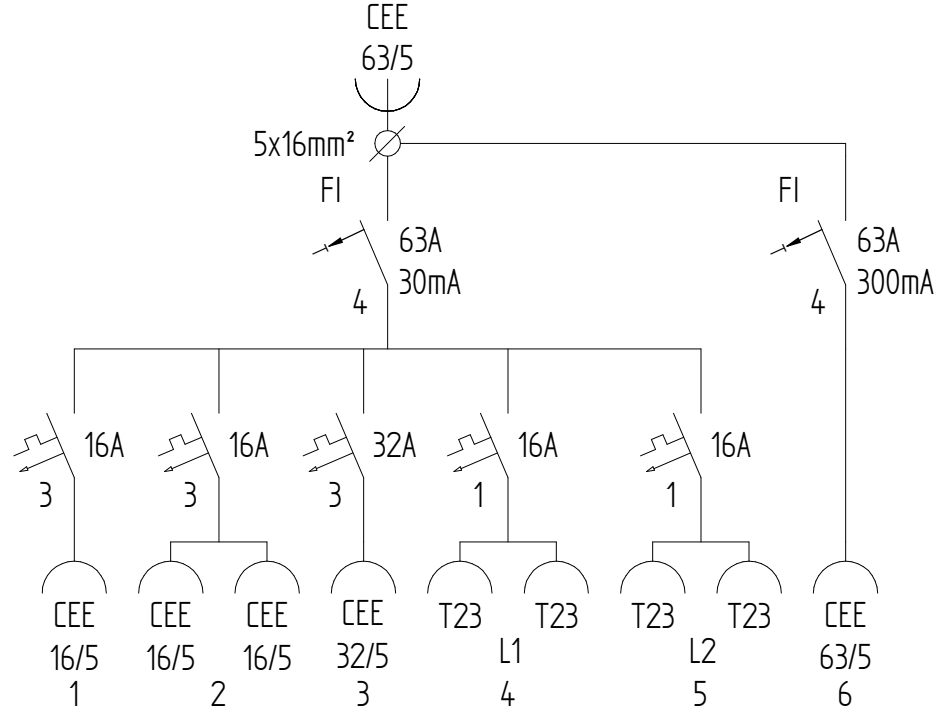

ACHTUNG: Diese Zeichnung ist geistiges Eigentum der Firma GIFAS-ELECTRIC und darf daher weder vervielfältigt noch Dritten zugänglich gemacht werden.
ATTENTION: Ce dessin est propriété de l'entreprise GIFAS-ELECTRIC et ne doit ni être copié ni remis à des tiers.

ATTENTION: Il presente disegno è di proprietà della ditta GIFAS ELECTRIC. Riproduzione vietata.
ATTENTION: This design is property of GIFAS-ELECTRIC GmbH and may not be copied or distributed among unauthorized persons.

GIFAS-ELECTRIC GmbH
Dietrichstrasse 2 - CH-9424 Rheineck
+41 71 886 44 44 info@gifas.ch
+41 71 886 44 44 www.gifas.ch

Stromverteiler
KSV 7800

Art.-Nr. : **229697**

16.03.2023 Blatt 1/1
beku