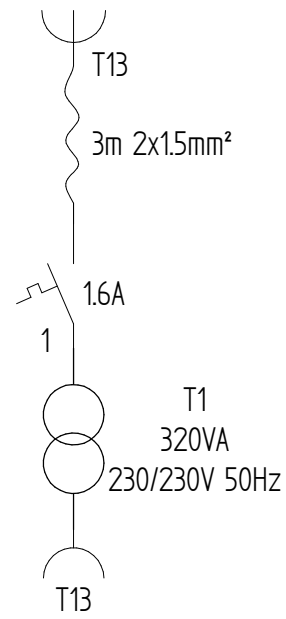

ACHTUNG: Diese Zeichnung ist geistiges Eigentum der Firma GIFAS-ELECTRIC und darf daher weder vervielfältigt noch Dritten zugänglich gemacht werden.
ATTENTION: Ce dessin est propriété de l'entreprise GIFAS-ELECTRIC et ne doit ni être copié ni remis à des tiers.

ATTENTION: Il presente disegno è di proprietà della ditta GIFAS ELECTRIC. Riproduzione vietata.
ATTENTION: This design is property of GIFAS-ELECTRIC GmbH and may not be copied or distributed among unauthorized persons.

GIFAS-ELECTRIC GmbH
Dietrichstrasse 2 - CH-9424 Rheineck
+41 71 886 44 44 info@gifas.ch
+41 71 886 44 44 www.gifas.ch

Trafo
KSV 6200

Art.-Nr. : **229704**

29.06.2022

Blatt 1/1
beku