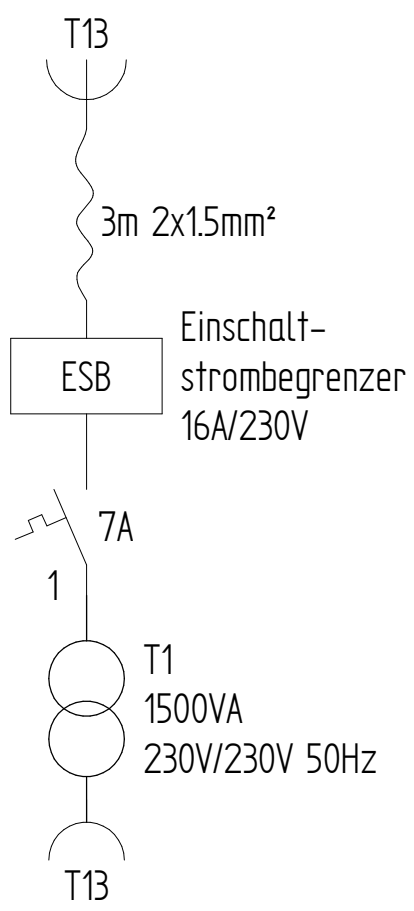

ACHTUNG: Diese Zeichnung ist geistiges Eigentum der Firma GIFAS-ELECTRIC und darf daher weder vervielfältigt noch Dritten zugänglich gemacht werden.
ATTENTION: Ce dessin est propriété de l'entreprise GIFAS-ELECTRIC et ne doit ni être copié ni remis à des tiers.

ATTENZIONE: Il presente disegno è di proprietà della ditta GIFAS ELECTRIC. Riproduzione vietata.
ATTENTION: This design is property of GIFAS-ELECTRIC GmbH and may not be copied or distributed among unauthorized persons.

GIFAS ELECTRIC
GIFAS-ELECTRIC GmbH
Dietrichstrasse 2 - CH-9424 Rheineck
+41 71 886 44 44 info@gifas.ch
+41 71 886 44 44 www.gifas.ch

Trafo
KSV 3500

Art.-Nr. : **229708**

17.12.2021 Blatt 1/1
beku