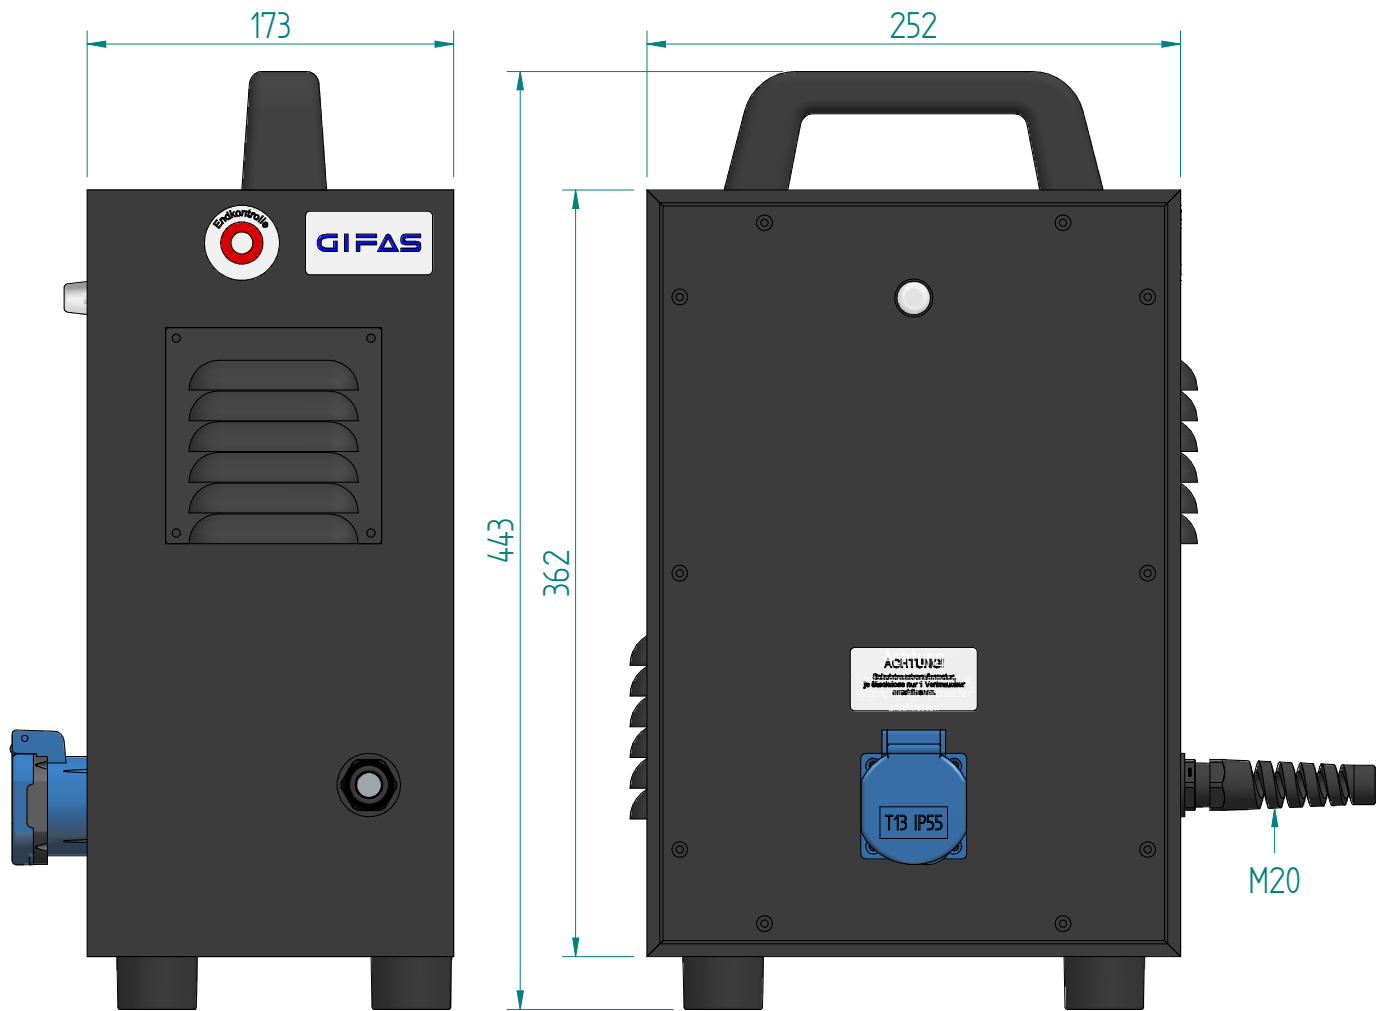

ACHTUNG: Diese Zeichnung ist geistiges Eigentum der Firma GIFAS-ELECTRIC und darf daher weder vervielfältigt noch Dritten zugänglich gemacht werden.
ATTENTION: Ce dessin est propriété de l'entreprise GIFAS-ELECTRIC et ne doit ni être copié ni remis à des tiers.

ATTENTION: Il presente disegno è di proprietà della ditta GIFAS ELECTRIC. Riproduzione vietata.
ATTENTION: This design is property of GIFAS-ELECTRIC GmbH and may not be copied or distributed among unauthorized persons.

GIFAS-ELECTRIC GmbH
Dietrichstrasse 2 - CH-9424 Rheineck
+41 71 886 44 44 info@gifas.ch
+41 71 886 44 44 www.gifas.ch

Trafo
KSV 3900

Art.-Nr. : **229710**

08.11.2023	Blatt 1/1
	phwa