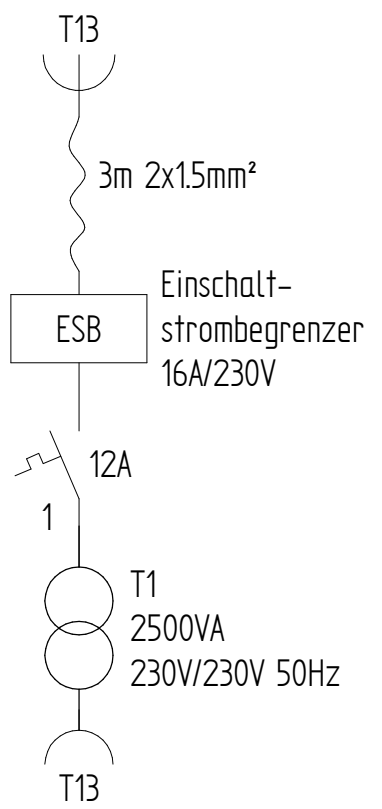

ACHTUNG: Diese Zeichnung ist geistiges Eigentum der Firma GIFAS-ELECTRIC und darf daher weder vervielfältigt noch Dritten zugänglich gemacht werden.
ATTENTION: Ce dessin est propriété de l'entreprise GIFAS-ELECTRIC et ne doit ni être copié ni remis à des tiers.

ATTENTION: Il presente disegno è di proprietà della ditta GIFAS ELECTRIC. Riproduzione vietata.
ATTENTION: This design is property of GIFAS-ELECTRIC GmbH and may not be copied or distributed among unauthorized persons.

GIFAS-ELECTRIC GmbH
Dietrichstrasse 2 - CH-9424 Rheineck
+41 71 886 44 44 info@gifas.ch
+41 71 886 44 44 www.gifas.ch

Trafo
KSV 3900

Art.-Nr. : **229710**

08.11.2023	Blatt 1/1
	phwa