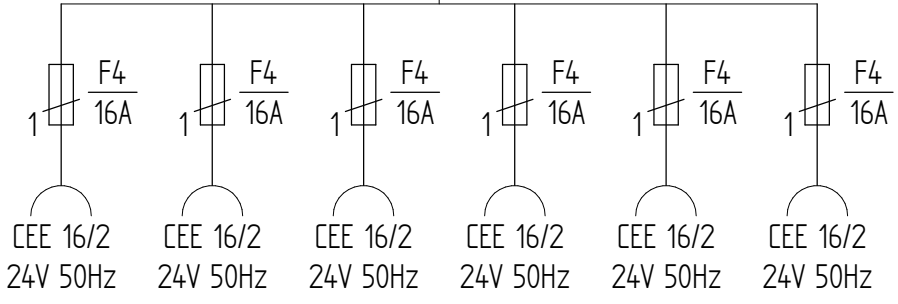

ACHTUNG: Diese Zeichnung ist geistiges Eigentum der Firma GIFAS-ELECTRIC und darf daher weder vervielfältigt noch Dritten zugänglich gemacht werden.
ATTENTION: Ce dessin est propriété de l'entreprise GIFAS-ELECTRIC et ne doit ni être copié ni remis à des tiers.

ATTENTION: Il presente disegno è di proprietà della ditta GIFAS ELECTRIC. Riproduzione vietata.
ATTENTION: This design is property of GIFAS-ELECTRIC GmbH and may not be copied or distributed among unauthorized persons.

	GIFAS-ELECTRIC GmbH Dietrichstrasse 2 - CH-9424 Rheineck +41 71 886 44 44 info@gifas.ch +41 71 886 44 44 www.gifas.ch	Trafo KSV 7900	Art.-Nr. : 229716	
			09.11.2023	Blatt 1/1 phwa