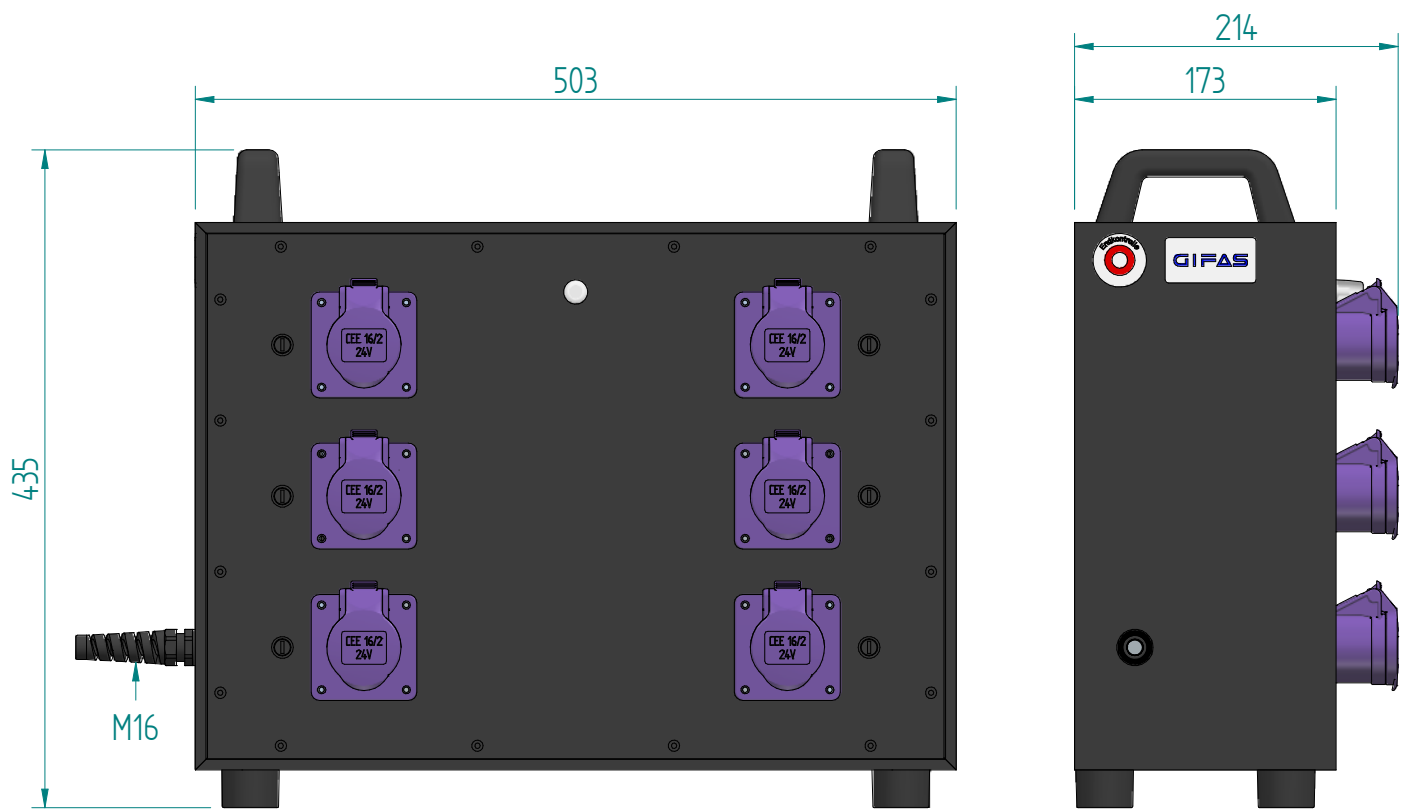

ACHTUNG: Diese Zeichnung ist geistiges Eigentum der Firma GIFAS-ELECTRIC und darf daher weder vervielfältigt noch Dritten zugänglich gemacht werden.
ATTENTION: Ce dessin est propriété de l'entreprise GIFAS-ELECTRIC et ne doit ni être copié ni remis à des tiers.

ATTENTION: Il presente disegno è di proprietà della ditta GIFAS ELECTRIC. Riproduzione vietata.
ATTENTION: This design is property of GIFAS-ELECTRIC GmbH and may not be copied or distributed among unauthorized persons.

	GIFAS-ELECTRIC GmbH Dietrichstrasse 2 - CH-9424 Rheineck +41 71 886 44 44 info@gifas.ch +41 71 886 44 44 www.gifas.ch	Trafo KSV 7900	Art.-Nr. : 229716	
			09.11.2023	Blatt 1/1 phwa