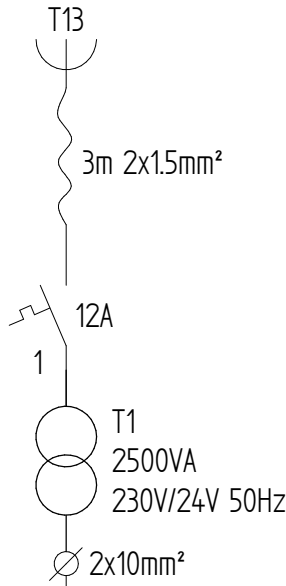

ACHTUNG: Diese Zeichnung ist geistiges Eigentum der Firma GIFAS-ELECTRIC und darf daher weder vervielfältigt noch Dritten zugänglich gemacht werden.
ATTENTION: Ce dessin est propriété de l'entreprise GIFAS-ELECTRIC et ne doit ni être copié ni remis à des tiers.

ATTENTION: Il presente disegno è di proprietà della ditta GIFAS ELECTRIC. Riproduzione vietata.
ATTENTION: This design is property of GIFAS-ELECTRIC GmbH and may not be copied or distributed among unauthorized persons.

	GIFAS-ELECTRIC GmbH Dietrichstrasse 2 - CH-9424 Rheineck +41 71 886 44 44 info@gifas.ch +41 71 886 44 44 www.gifas.ch	Trafo KSV 7900	Art.-Nr. : 229716	
			09.11.2023	Blatt 1/1 phwa