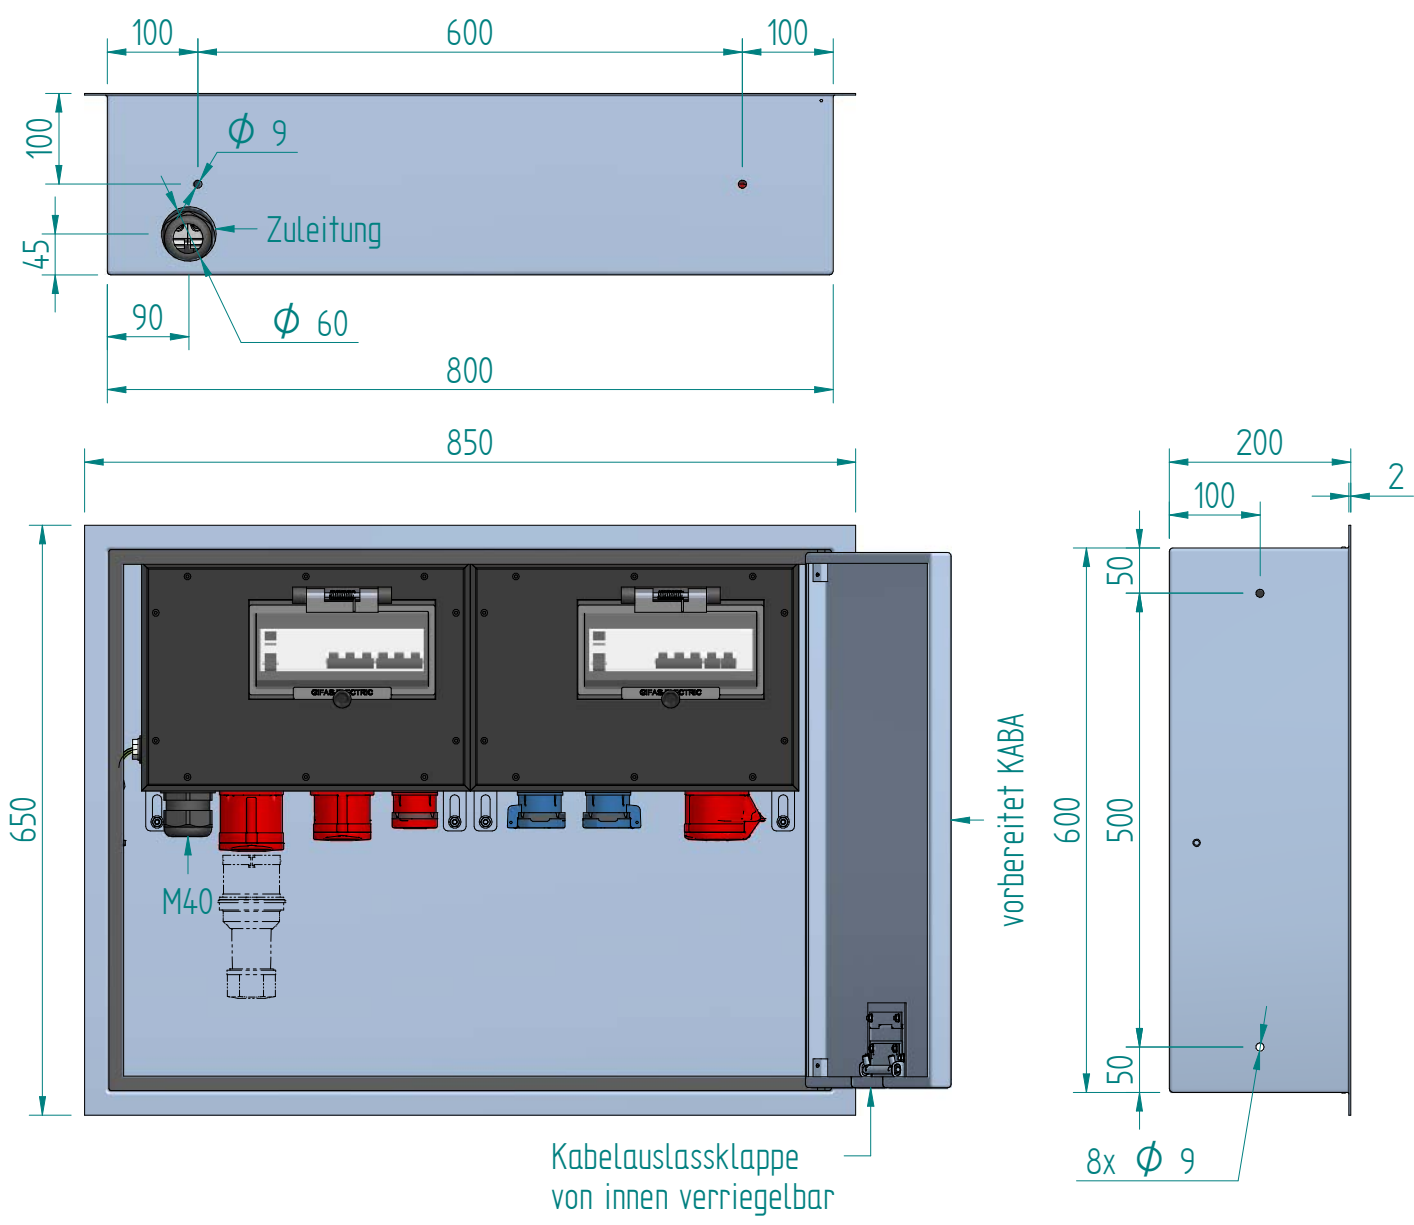

230124 KSV 3800/2 BG UP-Dose

ATTENZIONE: Il presente disegno è di proprietà della ditta GIFAS ELECTRIC. Riproduzione vietata.  
 ATTENTION: This design is property of GIFAS-ELECTRIC GmbH and may not be copied or distributed among unauthorized persons.