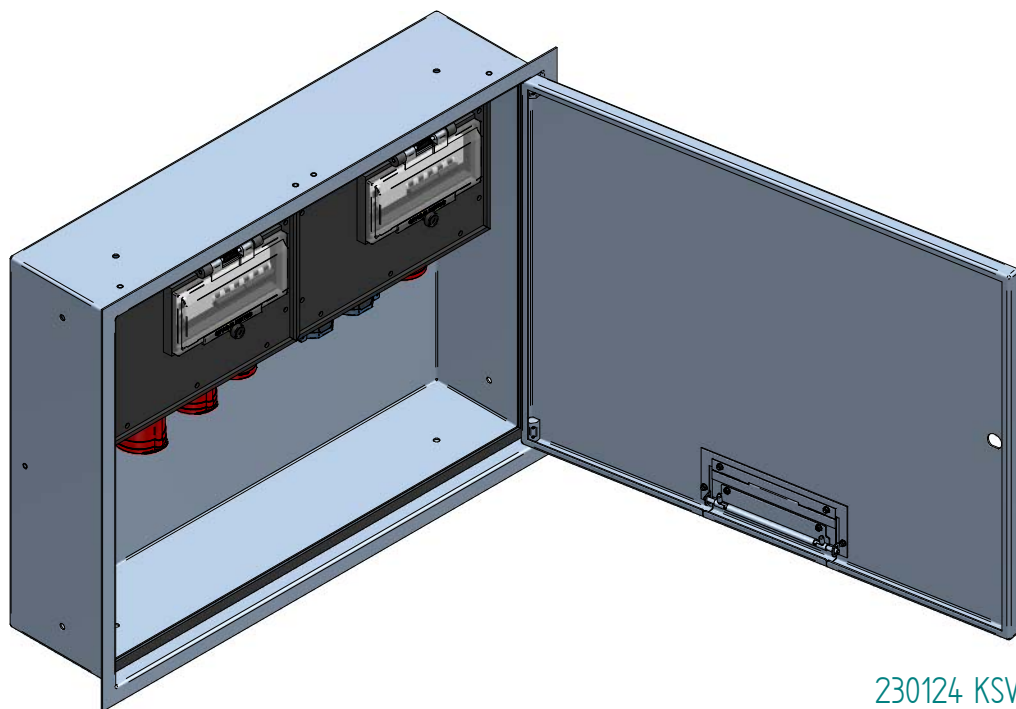

230124 KSV 3800/2 BG UP-Dose

ATTENZIONE: Il presente disegno è di proprietà della ditta GIFAS ELECTRIC. Riproduzione vietata.  
 ATTENTION: This design is property of GIFAS-ELECTRIC GmbH and may not be copied or distributed among unauthorized persons.