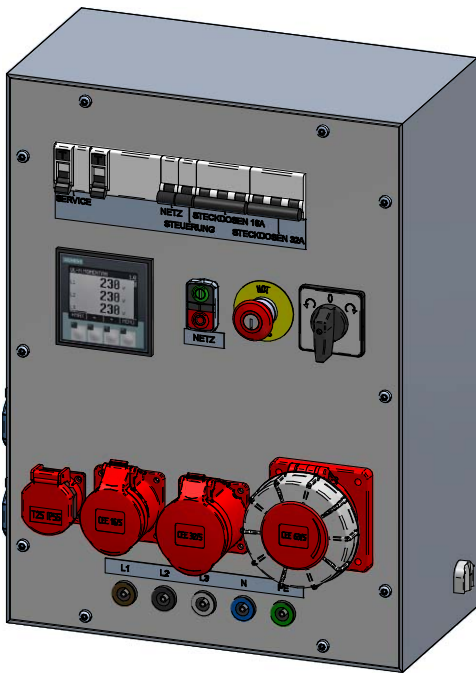

ACHTUNG: Diese Zeichnung ist geistiges Eigentum der Firma GIFAS-ELECTRIC und darf daher weder vervielfältigt noch Dritten zugänglich gemacht werden.
ATTENTION: Ce dessin est propriété de l'entreprise GIFAS-ELECTRIC et ne doit ni être copié ni remis à des tiers.

ATTENZIONE: Il presente disegno è di proprietà della ditta GIFAS ELECTRIC. Riproduzione vietata.
ATTENTION: This design is property of GIFAS-ELECTRIC GmbH and may not be copied or distributed among unauthorized persons.

GIFAS-ELECTRIC GmbH
Dietrichstrasse 2 - CH-9424 Rheineck
+41 71 886 44 44 info@gifas.ch
+41 71 886 44 44 www.gifas.ch

Prüfeinheit
Grundeinheit 63A digital
Gehäuse Aluminium

Art.-Nr. : 230995

23.09.2024

Blatt 1/2
beku