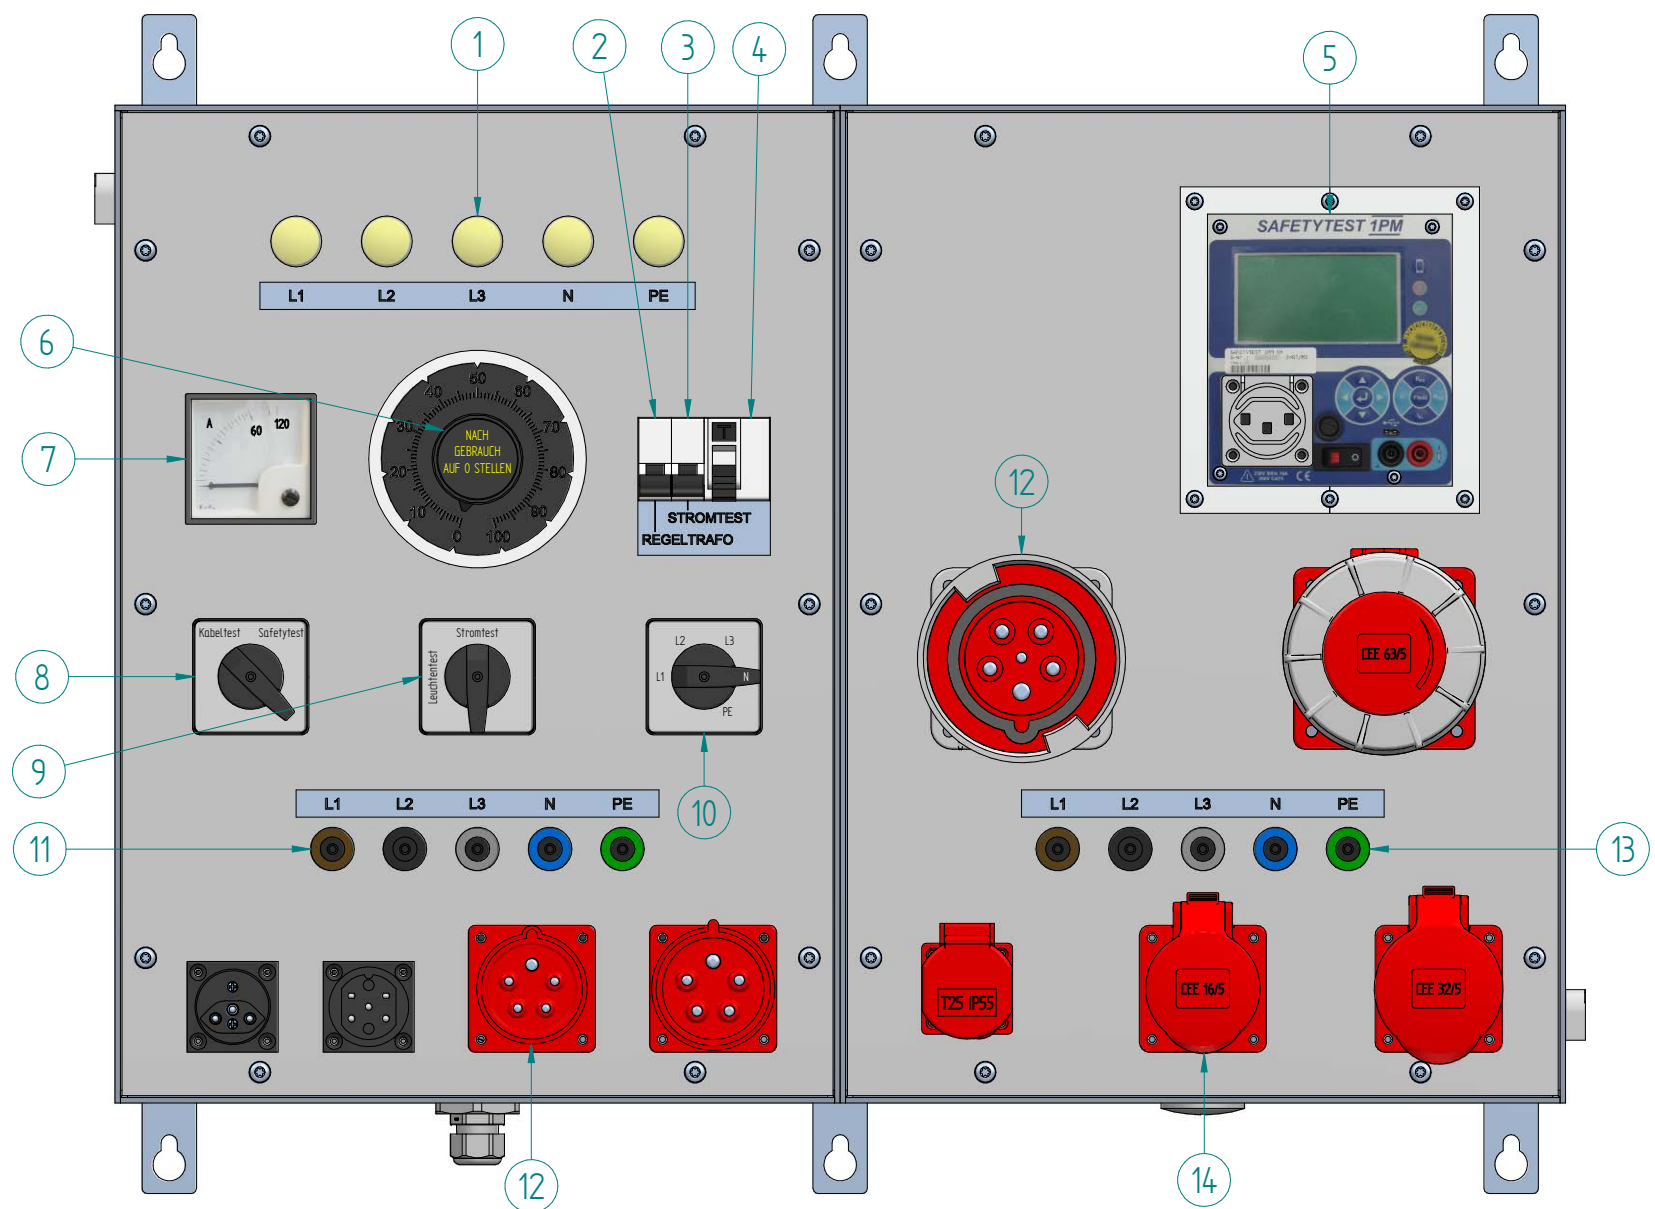

GIFAS
ELECTRIC

GIFAS-ELECTRIC GmbH
Dietrichstrasse 2 - CH-9424 Rheineck
+41 71 886 44 44 info@gifas.ch
+41 71 886 44 44 www.gifas.ch

Prüfeinheit

Kabeltest / Safetytest 63A

Gehäuse Aluminium

Art.-Nr. : **231009**

01.05.2023

Blatt 1/2
beku

Bedienungsanleitung

1	Leuchtanzeige Durchgangs- und Drehrichtungsprüfung
	Leuchtet wenn Schalter (8) auf Kabeltest und angewählter Leiter (10) Durchgang aufweist
	Leuchtet z.B. bei Vorwahl L1 die Leuchte L2, so sind Phasen vertauscht
	Leuchten mehrere Leuchten liegt ein Kurzschluss vor
2	Sicherungsautomat 1-13A schützt Regel- und Trenntrafo vor Überstrom
3	Sicherungsautomat 1-63A schützt bei Stromtest vor Überstrom, dauernd mit 63A belastbar
4	FI/LS 13A / 30mA zum Personenschutz der gesamten Prüfeinheit
5	Multimessgerät Safetytest Schutzleiter-, Isolations- und Ableitstromtester (eigene Bedienungsanleitung)
6	Regeltrafo zur stufenlosen PrüfstromEinstellung
7	Ampèremeter zur PrüfstromEinstellung
	schwanken des Zeigers bedeutet schlechte Verbindung
8	Wahlschalter Kabeltest - Safetytest
9	Wahlschalter Leuchtentest - Stromtest
10	Leiterwahlschalter
11	Buchsen parallel zu Gerätestecker (12)
12	Gerätestecker
13	Buchsen parrallel zu Steckdosen (14)
14	Steckdosen