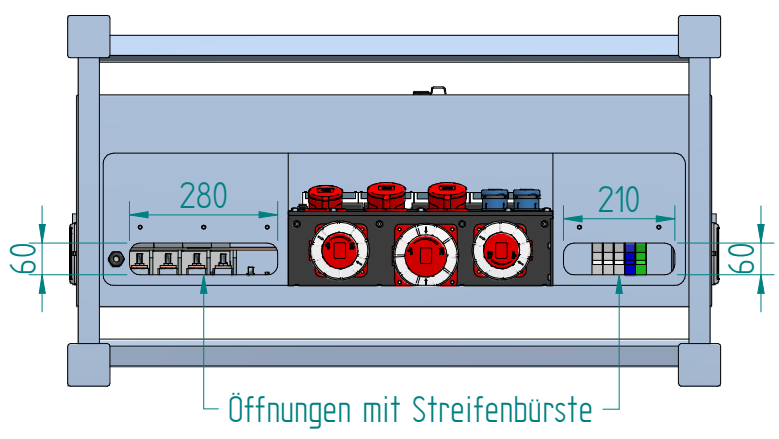

Schema Art.Nr. 229291

ATTENZIONE: Il presente disegno è di proprietà della ditta GIFAS ELECTRIC. Riproduzione vietata.
 ATTENTION: This design is property of GIFAS-ELECTRIC GmbH and may not be copied or distributed among unauthorized persons.

GIFAS-ELECTRIC GmbH
 Dietrichstrasse 2 - CH-9424 Rheineck
 +41 71 886 44 44 info@gifas.ch
 +41 71 886 44 44 www.gifas.ch

Baustromverteiler
BSV 250A V2A
ohne Zähler

Art.-Nr. : **231185**

11.02.2022

Blatt 1/1
 beku