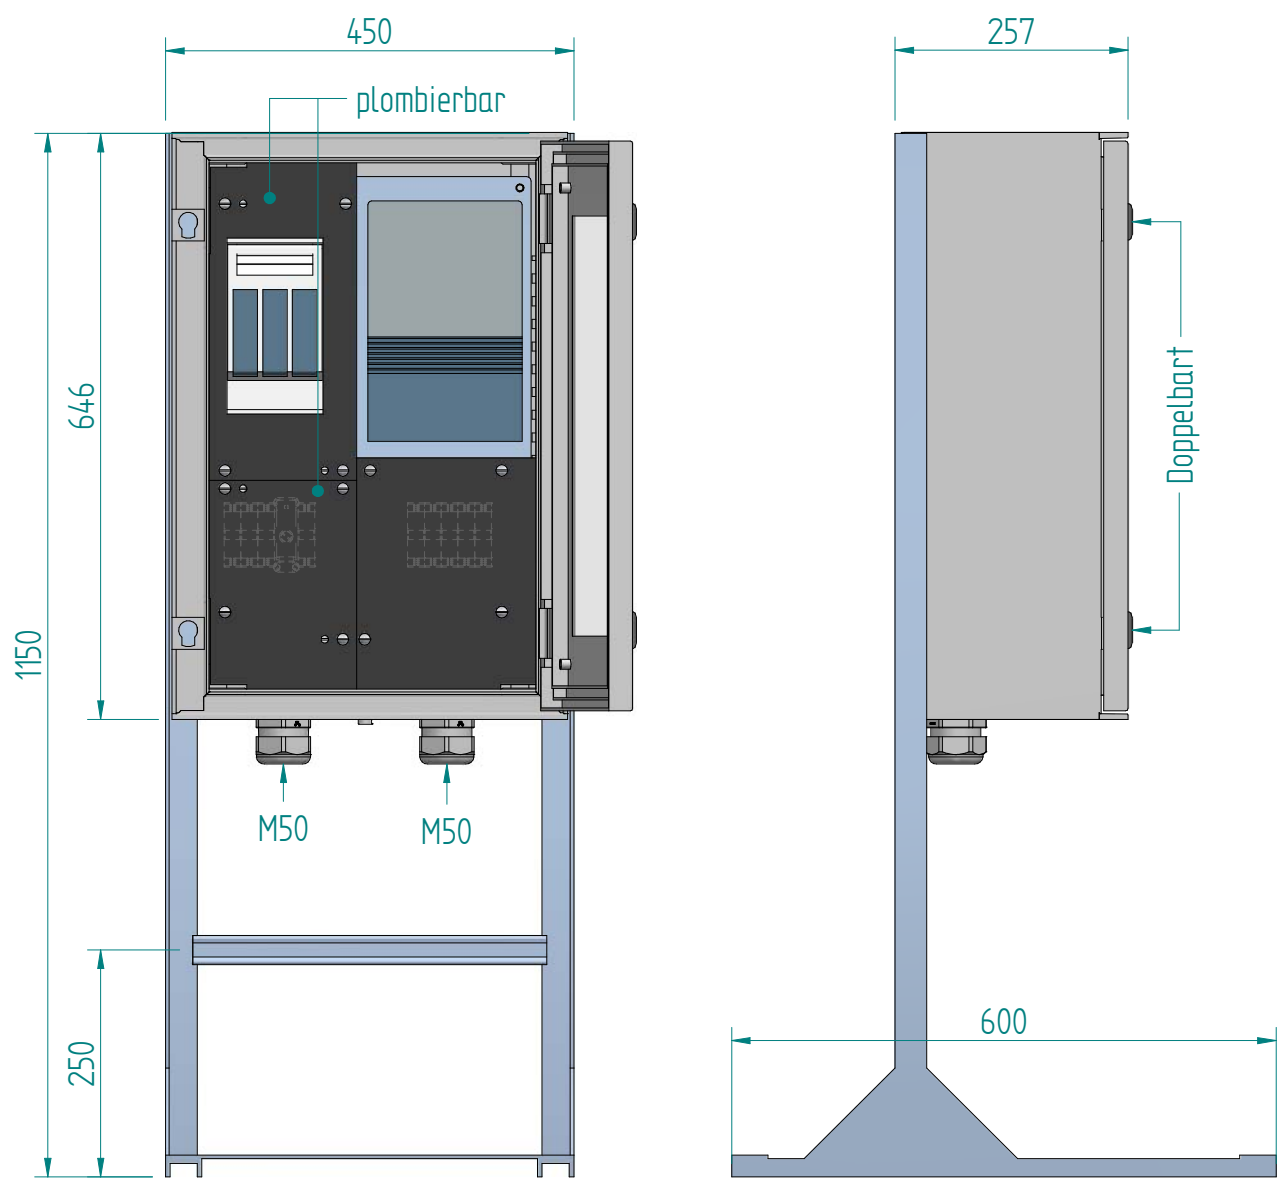

ACHTUNG: Diese Zeichnung ist geistiges Eigentum der Firma GIFAS-ELECTRIC und darf daher weder vervielfältigt noch Dritten zugänglich gemacht werden.
ATTENTION: Ce dessin est propriété de l'entreprise GIFAS-ELECTRIC et ne doit ni être copié ni remis à des tiers.

ATTENTION: Il presente disegno è di proprietà della ditta GIFAS ELECTRIC. Riproduzione vietata.
ATTENTION: This design is property of GIFAS-ELECTRIC GmbH and may not be copied or distributed among unauthorized persons.

GIFAS-ELECTRIC GmbH
Dietrichstrasse 2 - CH-9424 Rheineck
+41 71 886 44 44 info@gifas.ch
+41 71 886 44 44 www.gifas.ch

Baustromverteiler
BAK 125A KS

Art.-Nr. : **232488**

15.08.2024

Blatt 1/1
beku