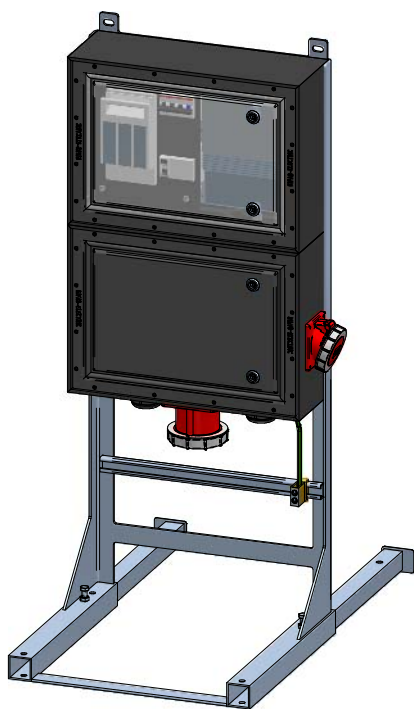

ACHTUNG: Diese Zeichnung ist geistiges Eigentum der Firma GIFAS-ELECTRIC und darf daher weder vervielfältigt noch Dritten zugänglich gemacht werden.
ATTENTION: Ce dessin est propriété de l'entreprise GIFAS-ELECTRIC et ne doit ni être copié ni remis à des tiers.

ATTENZIONE: Il presente disegno è di proprietà della ditta GIFAS ELECTRIC. Riproduzione vietata.
ATTENTION: This design is property of GIFAS-ELECTRIC GmbH and may not be copied or distributed among unauthorized persons.

GIFAS-ELECTRIC GmbH
Dietrichstrasse 2 - CH-9424 Rheineck
+41 71 886 44 44 info@gifas.ch
+41 71 886 44 44 www.gifas.ch

Baustromverteiler
BAK 125A KSV 7900/2

Art.-Nr. : **234084**

20.12.2024

Blatt 1/3
beku