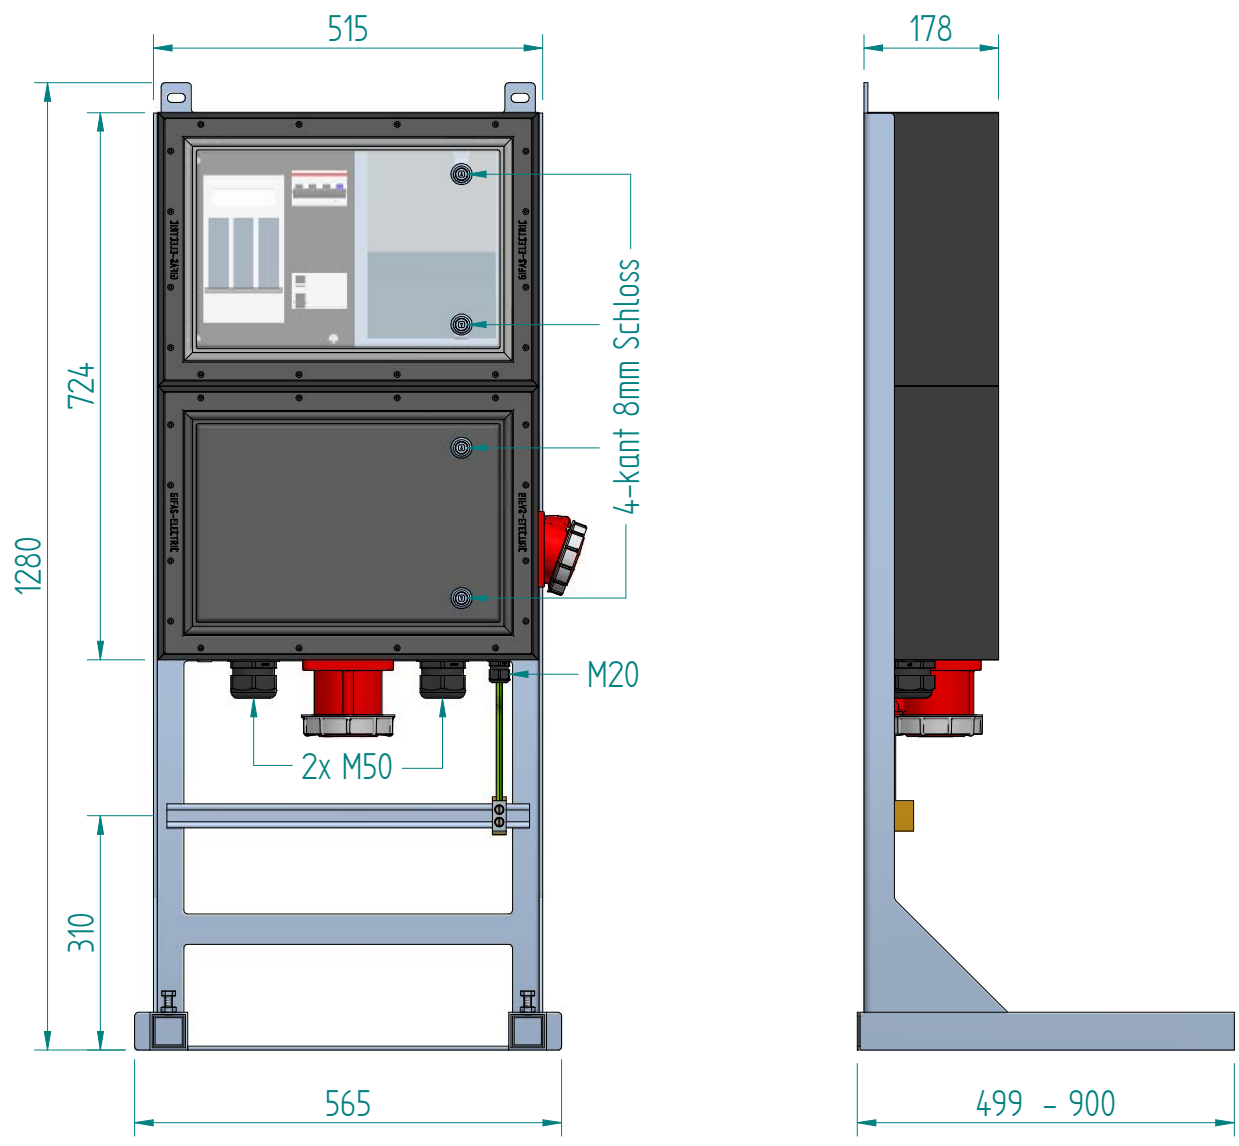

ACHTUNG: Diese Zeichnung ist geistiges Eigentum der Firma GIFAS-ELECTRIC und darf daher weder vervielfältigt noch Dritten zugänglich gemacht werden.
ATTENTION: Ce dessin est propriété de l'entreprise GIFAS-ELECTRIC et ne doit ni être copié ni remis à des tiers.

ATTENZIONE: Il presente disegno è di proprietà della ditta GIFAS ELECTRIC. Riproduzione vietata.
ATTENTION: This design is property of GIFAS-ELECTRIC GmbH and may not be copied or distributed among unauthorized persons.

GIFAS-ELECTRIC GmbH
Dietrichstrasse 2 - CH-9424 Rheineck
+41 71 886 44 44 info@gifas.ch
+41 71 886 44 44 www.gifas.ch

Baustromverteiler
BAK 125A KSV 7900/2

Art.-Nr. : **234084**

20.12.2024

Blatt 1/3
beku