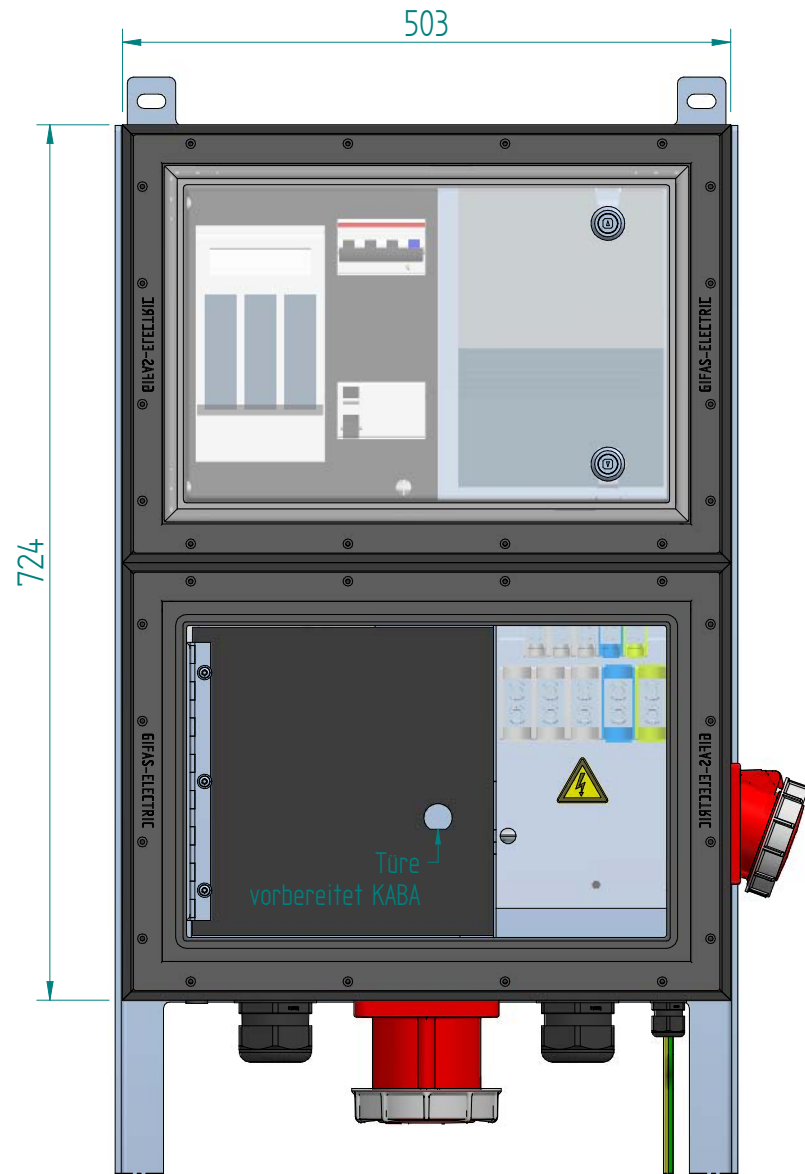

GIFAS-ELECTRIC GmbH
 Dietrichstrasse 2 - CH-9424 Rheineck
 +41 71 886 44 44 info@gifas.ch
 +41 71 886 44 44 www.gifas.ch

Baustromverteiler
BAK 125A KSV 7900/2

Art.-Nr. : **234084**

20.12.2024

Blatt 1/3
 beku