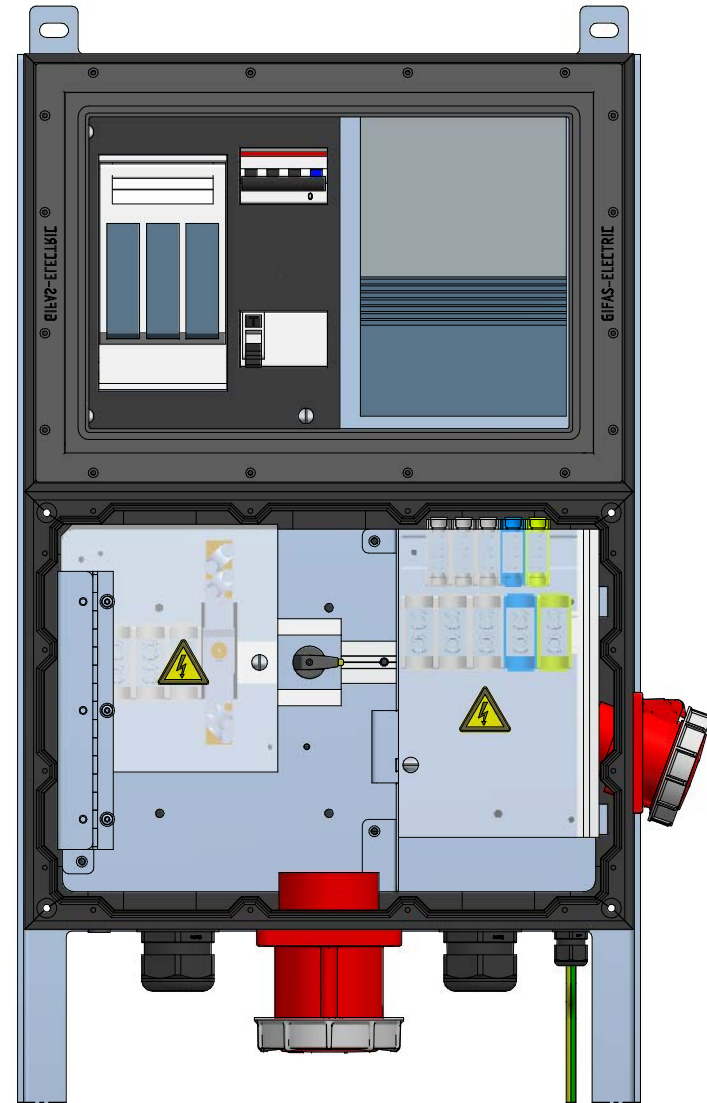

GIFAS-ELECTRIC GmbH
 Dietrichstrasse 2 - CH-9424 Rheineck
 +41 71 886 44 44 info@gifas.ch
 +41 71 886 44 44 www.gifas.ch

Baustromverteiler
BAK 125A KSV 7900/2

Art.-Nr. : **234084**

20.12.2024

Blatt 1/3
 beku