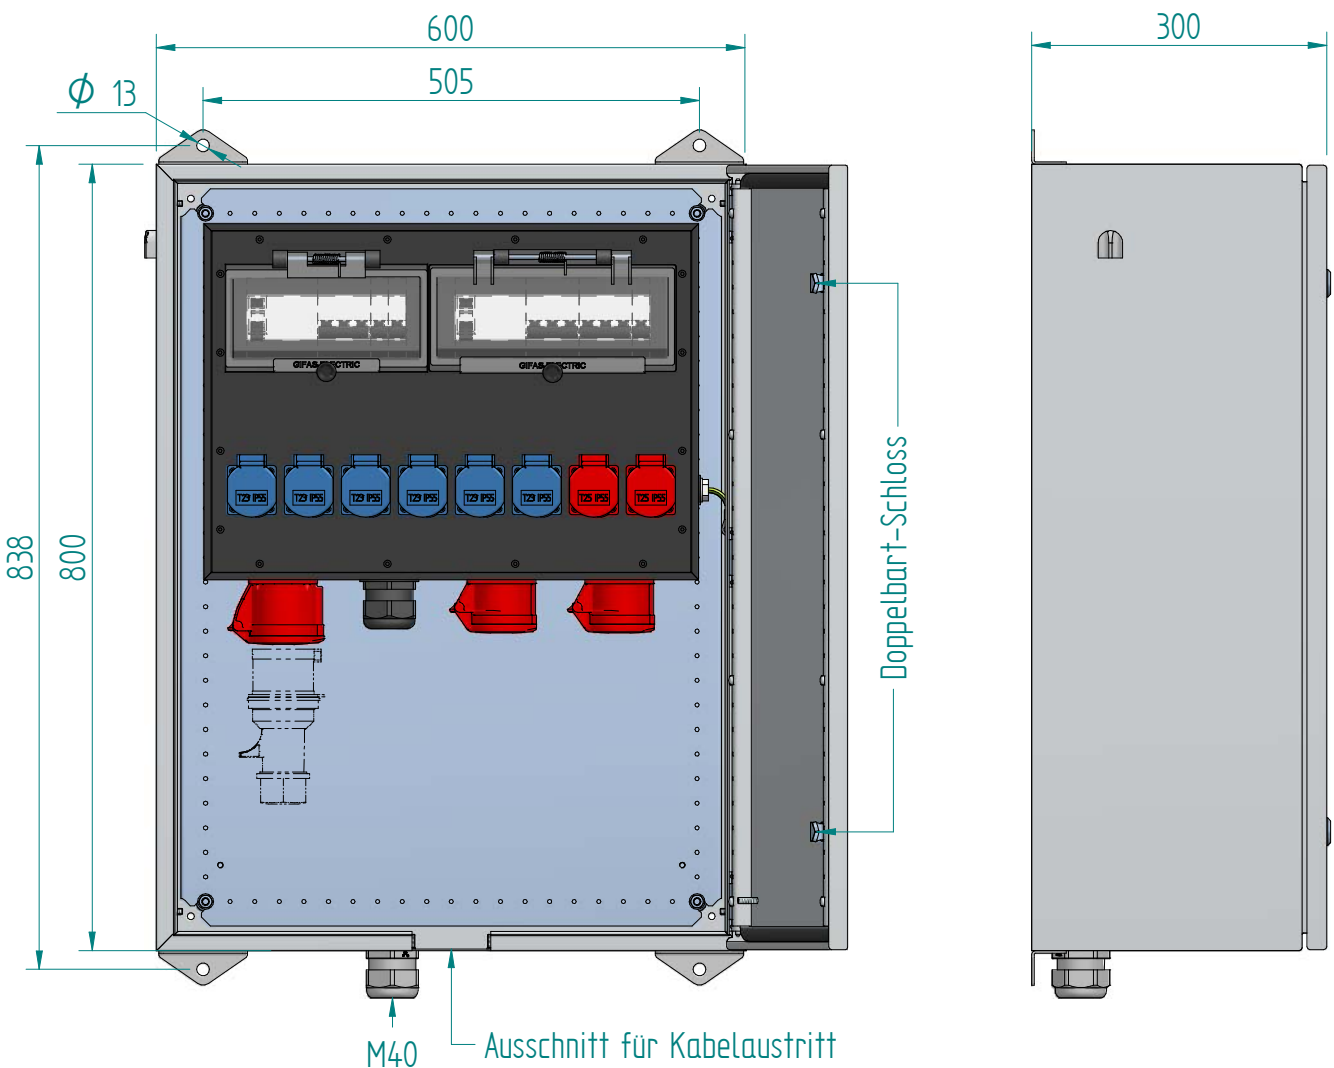

230016 KSV 7800 BG

ATTENZIONE: Il presente disegno è di proprietà della ditta GIFAS ELECTRIC. Riproduzione vietata.
 ATTENTION: This design is property of GIFAS-ELECTRIC GmbH and may not be copied or distributed among unauthorized persons.

GIFAS-ELECTRIC GmbH
 Dietrichstrasse 2 - CH-9424 Rheineck
 +41 71 886 44 44 info@gifas.ch
 +41 71 886 44 44 www.gifas.ch

Aufputz-Stromverteiler
AP-Dose STB

Art.-Nr. : **236465**

29.02.2024

Blatt 1/1
 beku