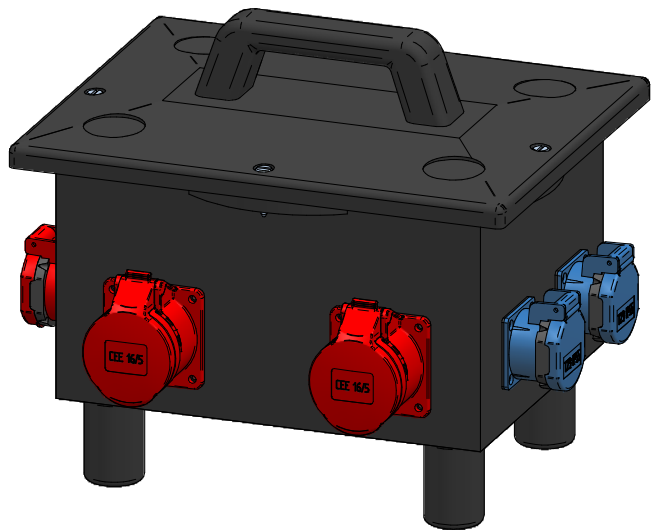

ACHTUNG: Diese Zeichnung ist geistiges Eigentum der Firma GIFAS-ELECTRIC und darf daher weder vervielfältigt noch Dritten zugänglich gemacht werden.
ATTENTION: Ce dessin est propriété de l'entreprise GIFAS-ELECTRIC et ne doit ni être copié ni remis à des tiers.

ATTENTION: Il presente disegno è di proprietà della ditta GIFAS-ELECTRIC. Riproduzione vietata.
ATTENTION: This design is property of GIFAS-ELECTRIC GmbH and may not be copied or distributed among unauthorized persons.

GIFAS-ELECTRIC GmbH
Dietrichstrasse 2 - CH-9424 Rheineck
+41 71 886 44 44 info@gifas.ch
+41 71 886 44 44 www.gifas.ch

Stromverteiler
KSV 6700

Art.-Nr. : **236679**

06.02.2025

Blatt 1/2
phwa