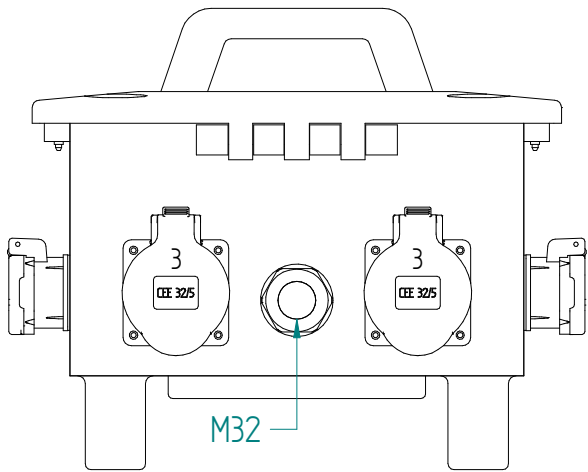

ACHTUNG: Diese Zeichnung ist geistiges Eigentum der Firma GIFAS-ELECTRIC und darf daher weder vervielfältigt noch Dritten zugänglich gemacht werden.
ATTENTION: Ce dessin est propriété de l'entreprise GIFAS-ELECTRIC et ne doit ni être copié ni remis à des tiers.

ATTENTION: Il presente disegno è di proprietà della ditta GIFAS-ELECTRIC. Riproduzione vietata.
ATTENTION: This design is property of GIFAS-ELECTRIC GmbH and may not be copied or distributed among unauthorized persons.

GIFAS-ELECTRIC GmbH
Dietrichstrasse 2 - CH-9424 Rheineck
+41 71 886 44 44 info@gifas.ch
+41 71 886 44 44 www.gifas.ch

Stromverteiler
KSV 6700

Art.-Nr. : **236679**

06.02.2025

Blatt 1/2
phwa