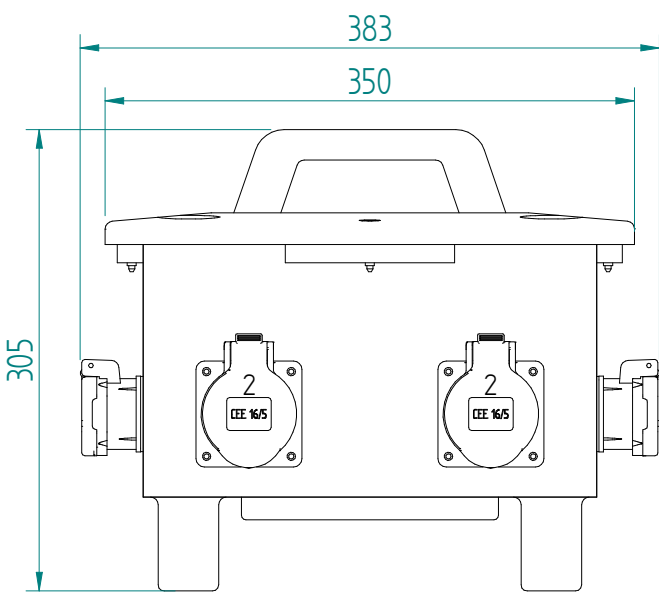

ACHTUNG: Diese Zeichnung ist geistiges Eigentum der Firma GIFAS-ELECTRIC und darf daher weder vervielfältigt noch Dritten zugänglich gemacht werden.
ATTENTION: Ce dessin est propriété de l'entreprise GIFAS-ELECTRIC et ne doit ni être copié ni remis à des tiers.

ATTENTION: Il presente disegno è di proprietà della ditta GIFAS-ELECTRIC. Riproduzione vietata.
ATTENTION: This design is property of GIFAS-ELECTRIC GmbH and may not be copied or distributed among unauthorized persons.

GIFAS-ELECTRIC GmbH
Dietrichstrasse 2 - CH-9424 Rheineck
+41 71 886 44 44 info@gifas.ch
+41 71 886 44 44 www.gifas.ch

Stromverteiler
KSV 6700

Art.-Nr. : **236679**

06.02.2025

Blatt 1/2
phwa