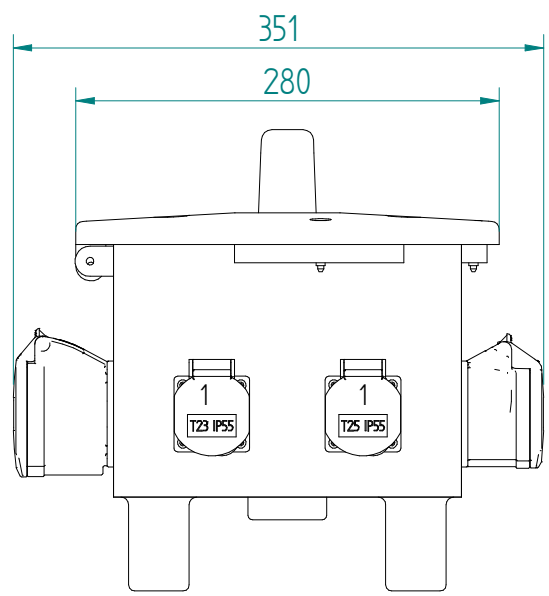

ACHTUNG: Diese Zeichnung ist geistiges Eigentum der Firma GIFAS-ELECTRIC und darf daher weder vervielfältigt noch Dritten zugänglich gemacht werden.
ATTENTION: Ce dessin est propriété de l'entreprise GIFAS-ELECTRIC et ne doit ni être copié ni remis à des tiers.

ATTENTION: Il presente disegno è di proprietà della ditta GIFAS-ELECTRIC. Riproduzione vietata.
ATTENTION: This design is property of GIFAS-ELECTRIC GmbH and may not be copied or distributed among unauthorized persons.

GIFAS-ELECTRIC GmbH
Dietrichstrasse 2 - CH-9424 Rheineck
+41 71 886 44 44 info@gifas.ch
+41 71 886 44 44 www.gifas.ch

Stromverteiler
KSV 6700

Art.-Nr. : **236679**

06.02.2025

Blatt 1/2
phwa