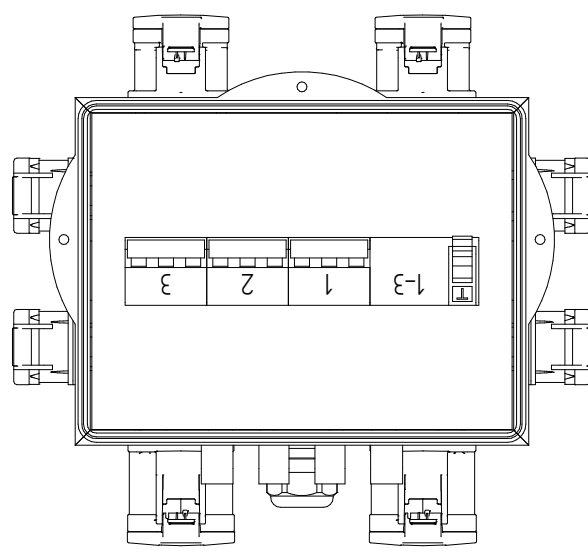

GIFAS-ELECTRIC GmbH
 Dietrichstrasse 2 - CH-9424 Rheineck
 +41 71 886 44 44 info@gifas.ch
 +41 71 886 44 44 www.gifas.ch

Stromverteiler
KSV 6700

Art.-Nr. : **236679**

06.02.2025

Blatt 1/2
 phwa

ACHTUNG: Diese Zeichnung ist geistiges Eigentum der Firma GIFAS-ELECTRIC und darf daher weder vervielfältigt noch Dritten zugänglich gemacht werden.
 ATTENTION: Ce dessin est propriété de l'entreprise GIFAS-ELECTRIC et ne doit ni être copié ni remis à des tiers.