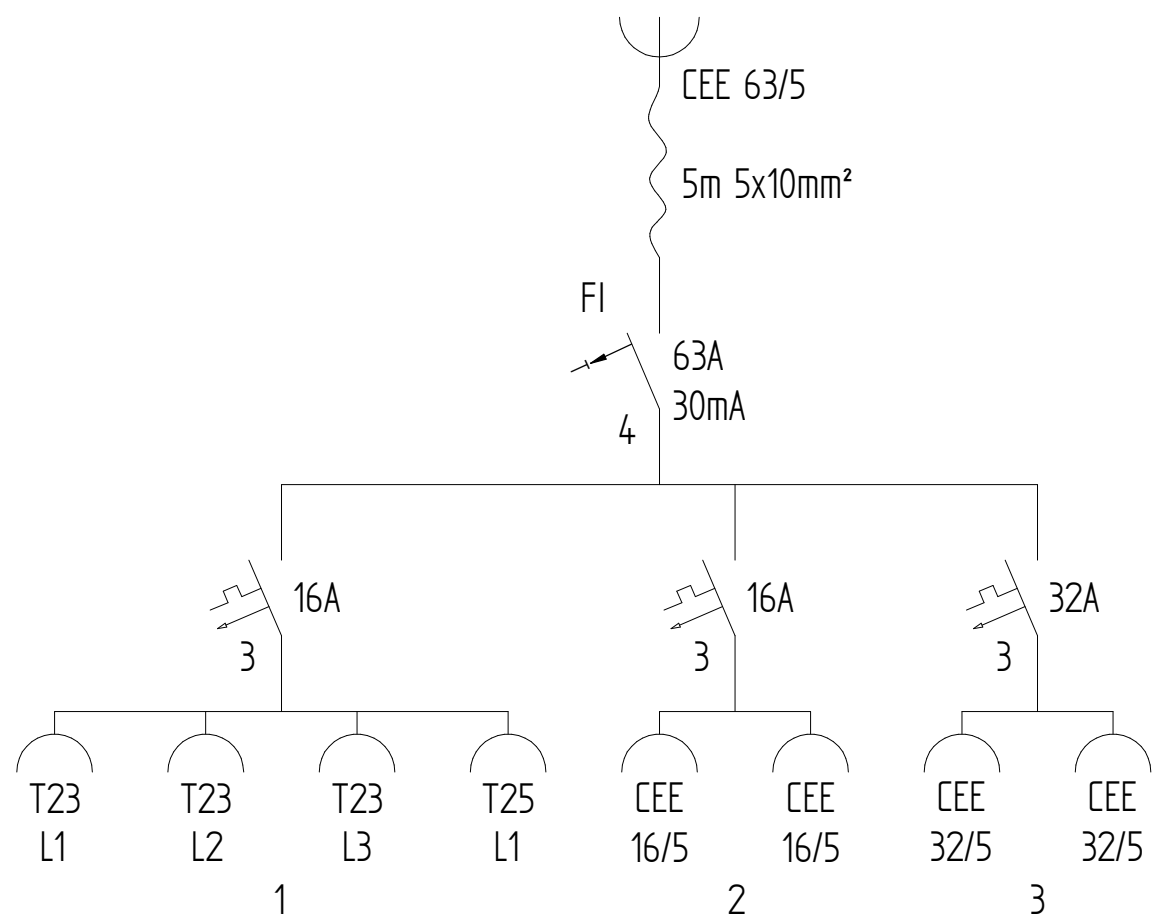

GIFAS-ELECTRIC GmbH
 Dietrichstrasse 2 - CH-9424 Rheineck
 +41 71 886 44 44 info@gifas.ch
 +41 71 886 44 44 www.gifas.ch

Stromverteiler
KSV 6700

Art.-Nr. : **236679**

06.02.2025

Blatt 1/2
 phwa

ACHTUNG: Diese Zeichnung ist geistiges Eigentum der Firma GIFAS-ELECTRIC und darf daher weder vervielfältigt noch Dritten zugänglich gemacht werden.
 ATTENTION: Ce dessin est propriété de l'entreprise GIFAS-ELECTRIC et ne doit ni être copié ni remis à des tiers.