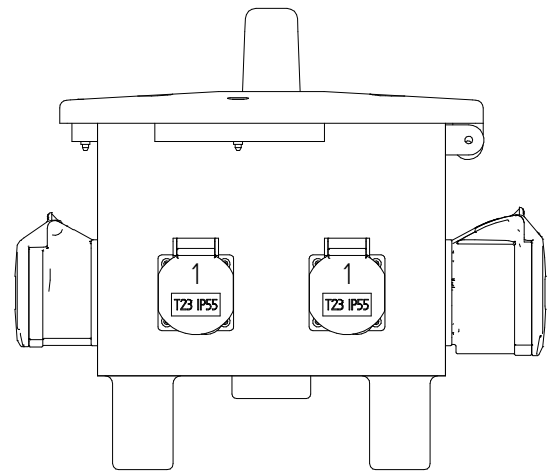

ACHTUNG: Diese Zeichnung ist geistiges Eigentum der Firma GIFAS-ELECTRIC und darf daher weder vervielfältigt noch Dritten zugänglich gemacht werden.
ATTENTION: Ce dessin est propriété de l'entreprise GIFAS-ELECTRIC et ne doit ni être copié ni remis à des tiers.

ATTENTION: Il presente disegno è di proprietà della ditta GIFAS-ELECTRIC. Riproduzione vietata.
ATTENTION: This design is property of GIFAS-ELECTRIC GmbH and may not be copied or distributed among unauthorized persons.

GIFAS-ELECTRIC GmbH
Dietrichstrasse 2 - CH-9424 Rheineck
+41 71 886 44 44 info@gifas.ch
+41 71 886 44 44 www.gifas.ch

Stromverteiler
KSV 6700

Art.-Nr. : **236679**

06.02.2025

Blatt 1/2
phwa