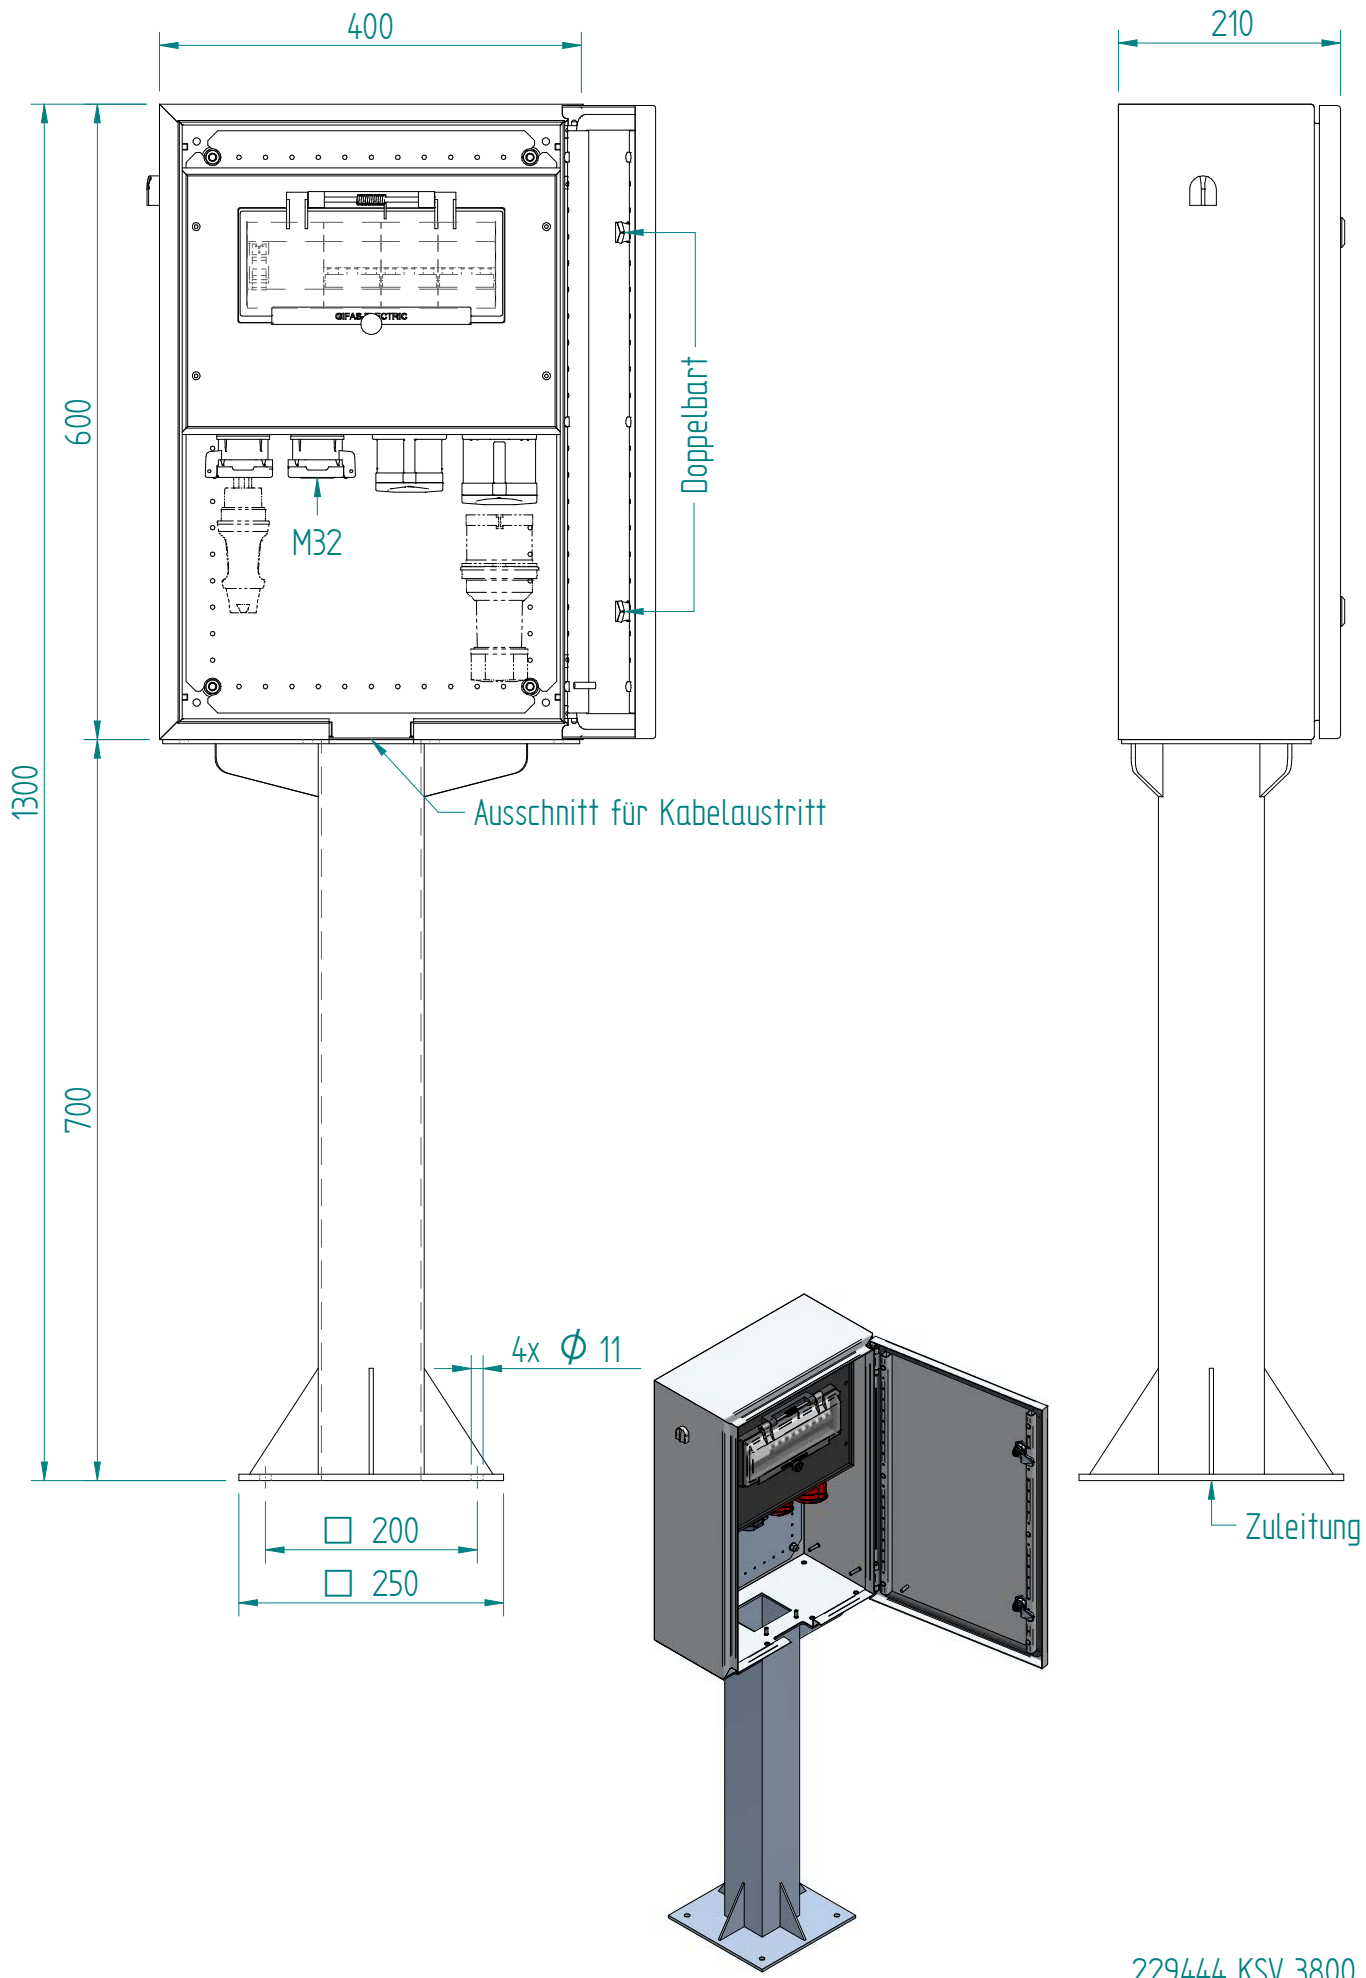

ACHTUNG: Diese Zeichnung ist geistiges Eigentum der Firma GIFAS-ELECTRIC und darf daher weder vervielfältigt noch Dritten zugänglich gemacht werden.
ATTENTION: Ce dessin est propriété de l'entreprise GIFAS-ELECTRIC et ne doit ni être copié ni remis à des tiers.

ATTENTION: Il presente disegno è di proprietà della ditta GIFAS ELECTRIC. Riproduzione vietata.
ATTENTION: This design is property of GIFAS-ELECTRIC GmbH and may not be copied or distributed among unauthorized persons.

229444 KSV 3800 BG

GIFAS-ELECTRIC GmbH
Dietrichstrasse 2 - CH-9424 Rheineck
+41 71 886 44 44 info@gifas.ch
+41 71 886 44 44 www.gifas.ch

Aufputz-Stromverteiler
AP-Dose STB

Art.-Nr. : **236701**

29.02.2024

Blatt 1/1
beku