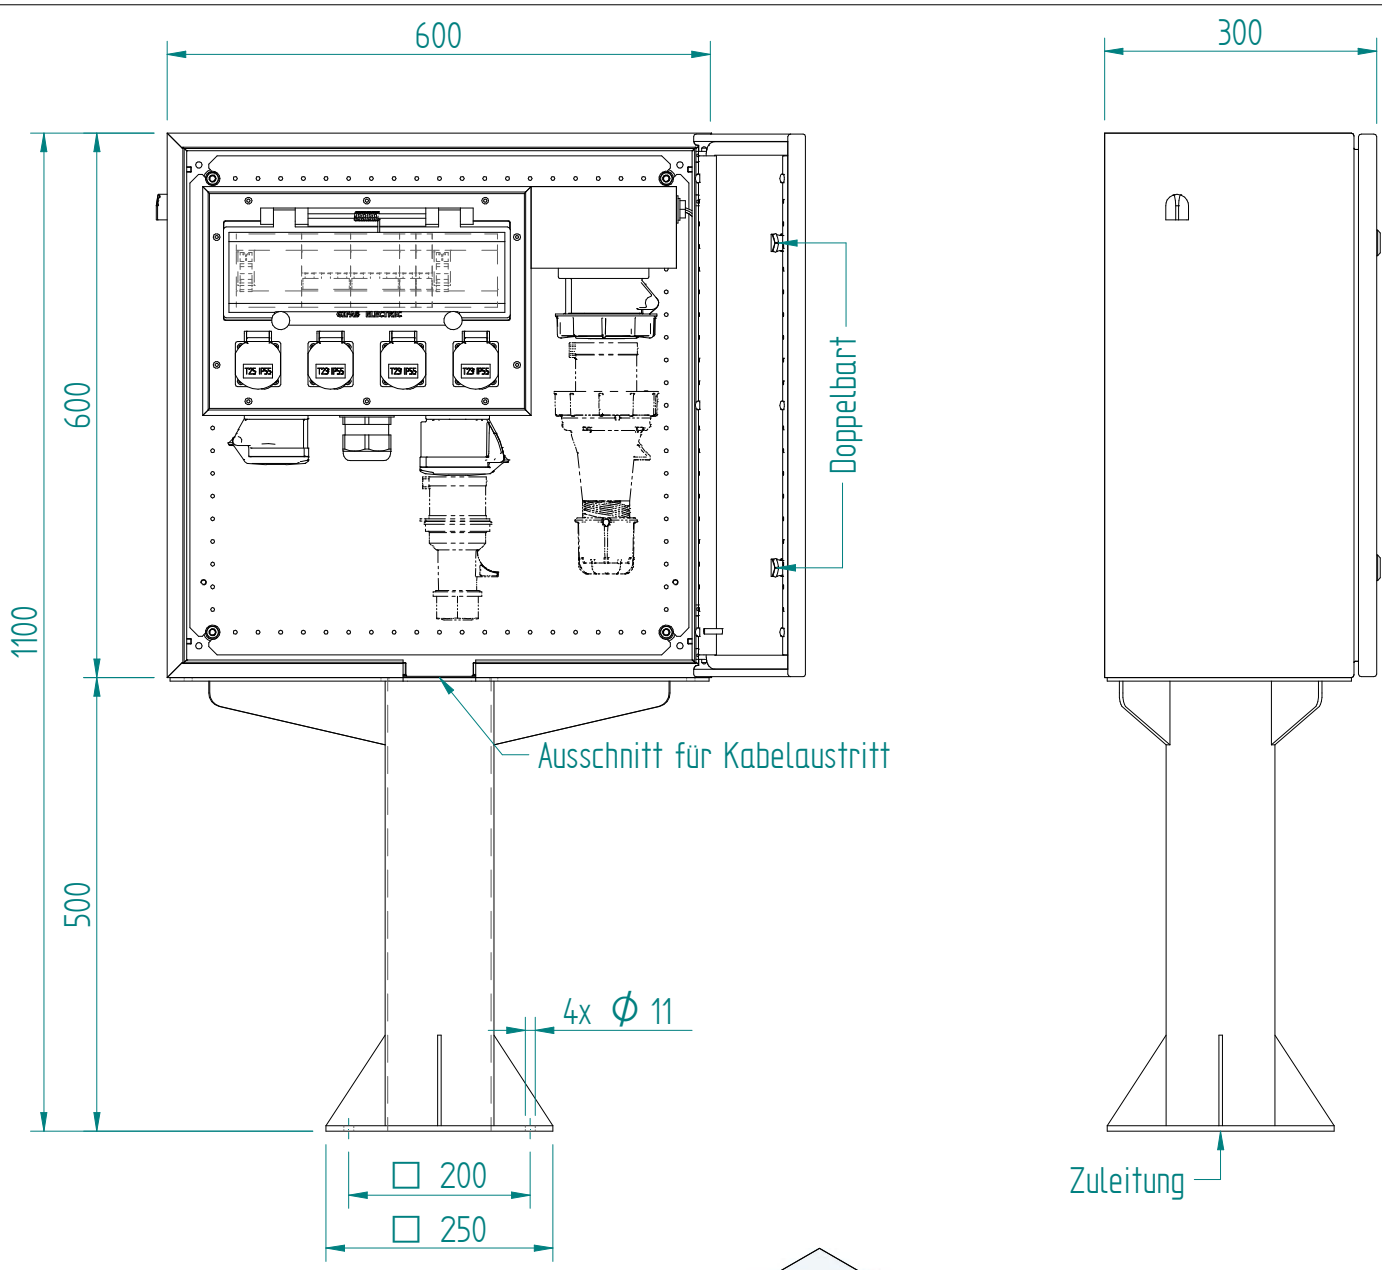

229902 KSV 3800/1616 BG

ATTENZIONE: Il presente disegno è di proprietà della ditta GIFAS ELECTRIC. Riproduzione vietata.
 ATTENTION: This design is property of GIFAS-ELECTRIC GmbH and may not be copied or distributed among unauthorized persons.