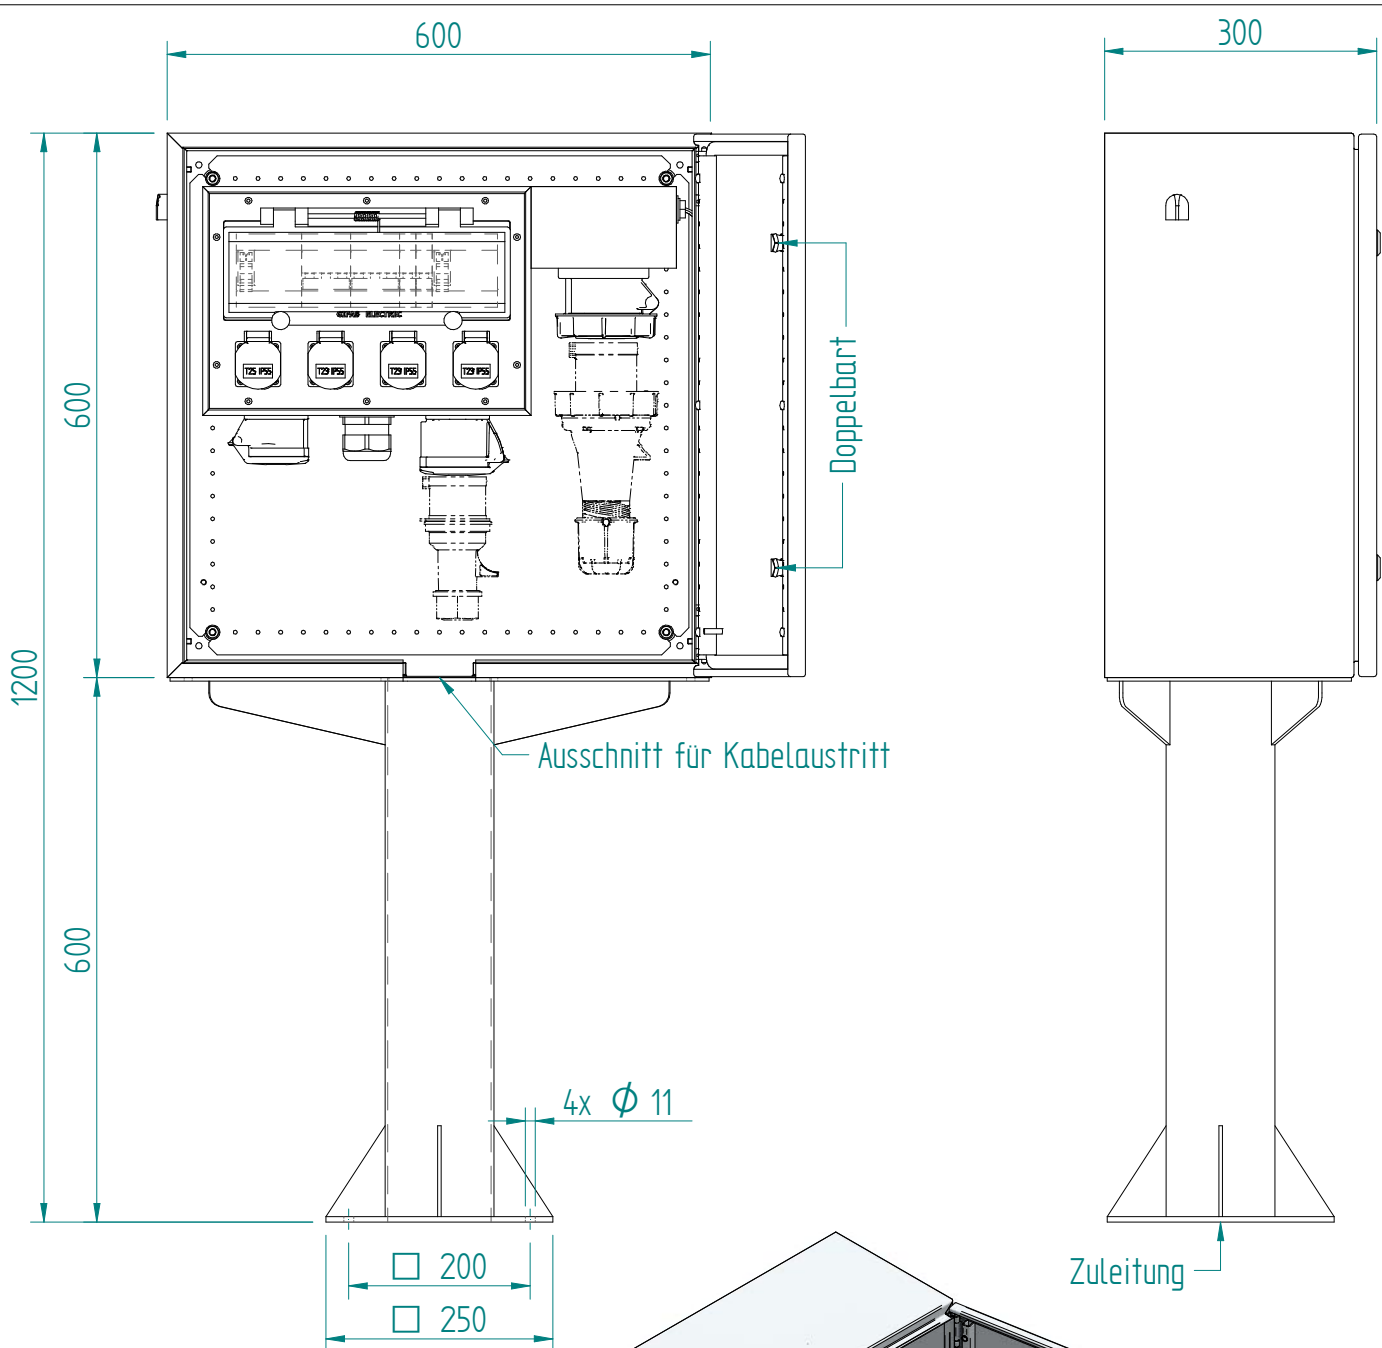

229902 KSV 3800/1616 BG

ATTENTION: Il presente disegno è di proprietà della ditta GIFAS ELECTRIC. Riproduzione vietata.
 ATTENTION: This design is property of GIFAS-ELECTRIC GmbH and may not be copied or distributed among unauthorized persons.