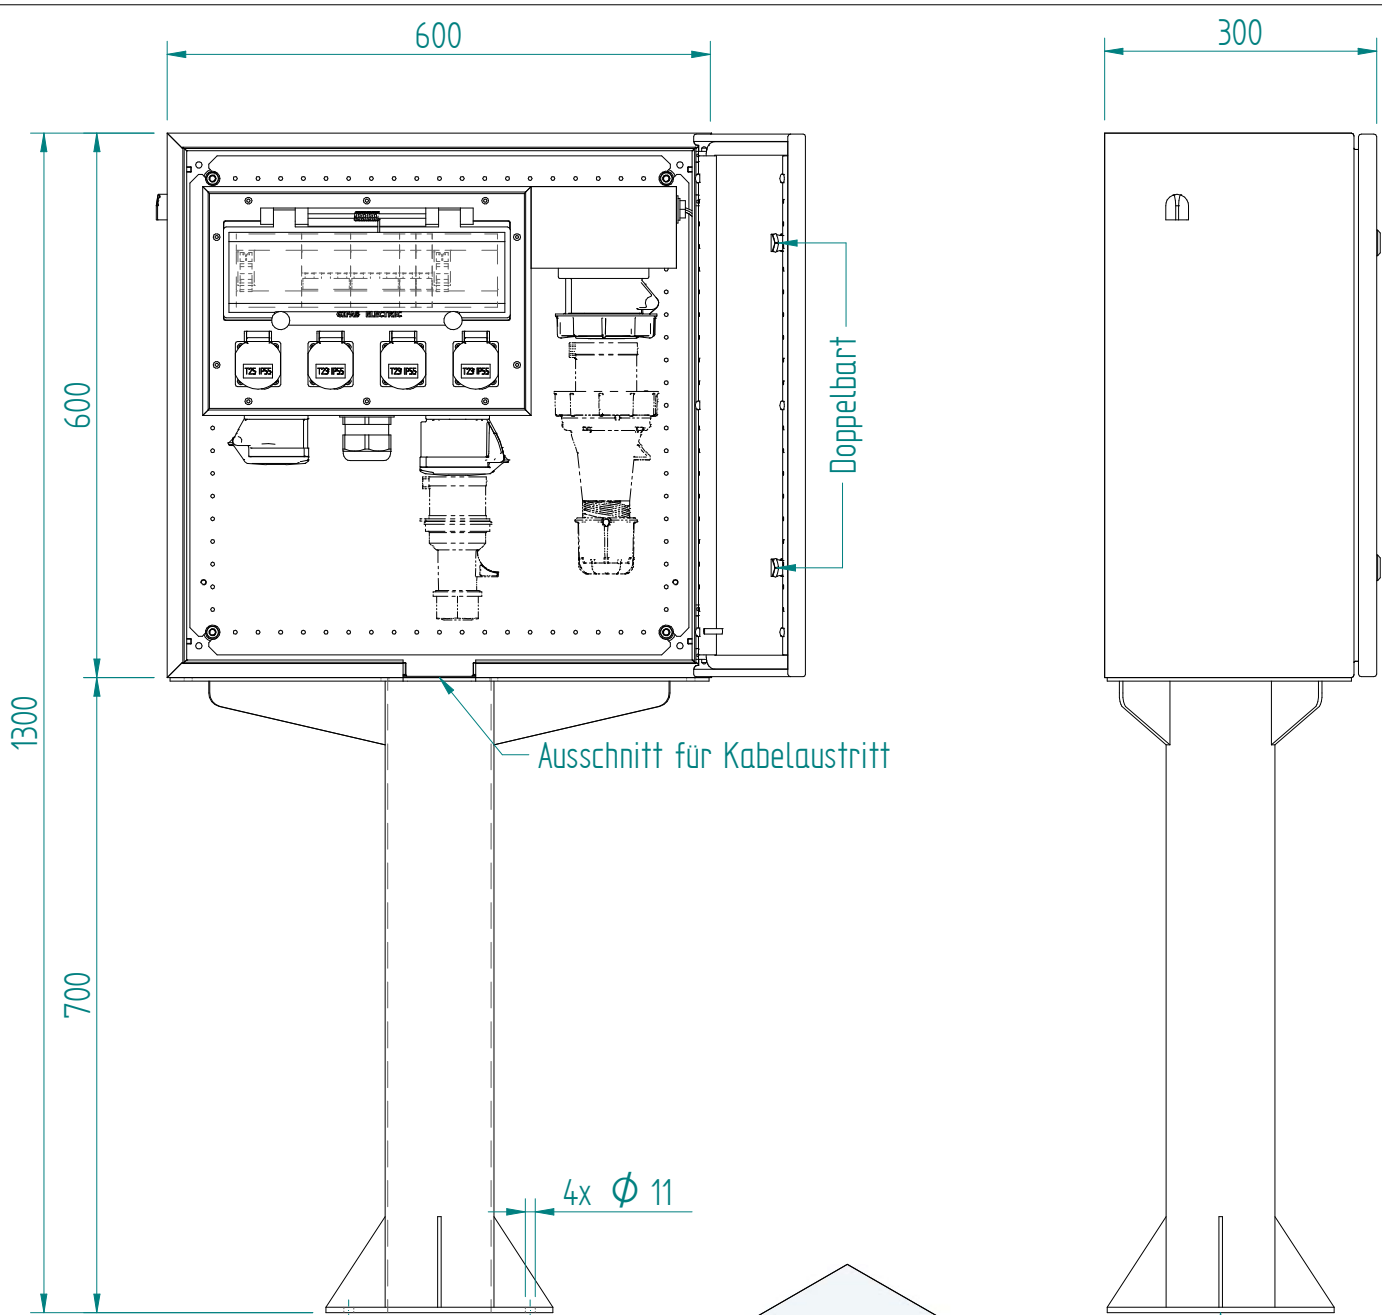

229902 KSV 3800/1616 BG

ATTENZIONE: Il presente disegno è di proprietà della ditta GIFAS-ELECTRIC. Riproduzione vietata.  
 ATTENTION: This design is property of GIFAS-ELECTRIC GmbH and may not be copied or distributed among unauthorized persons.