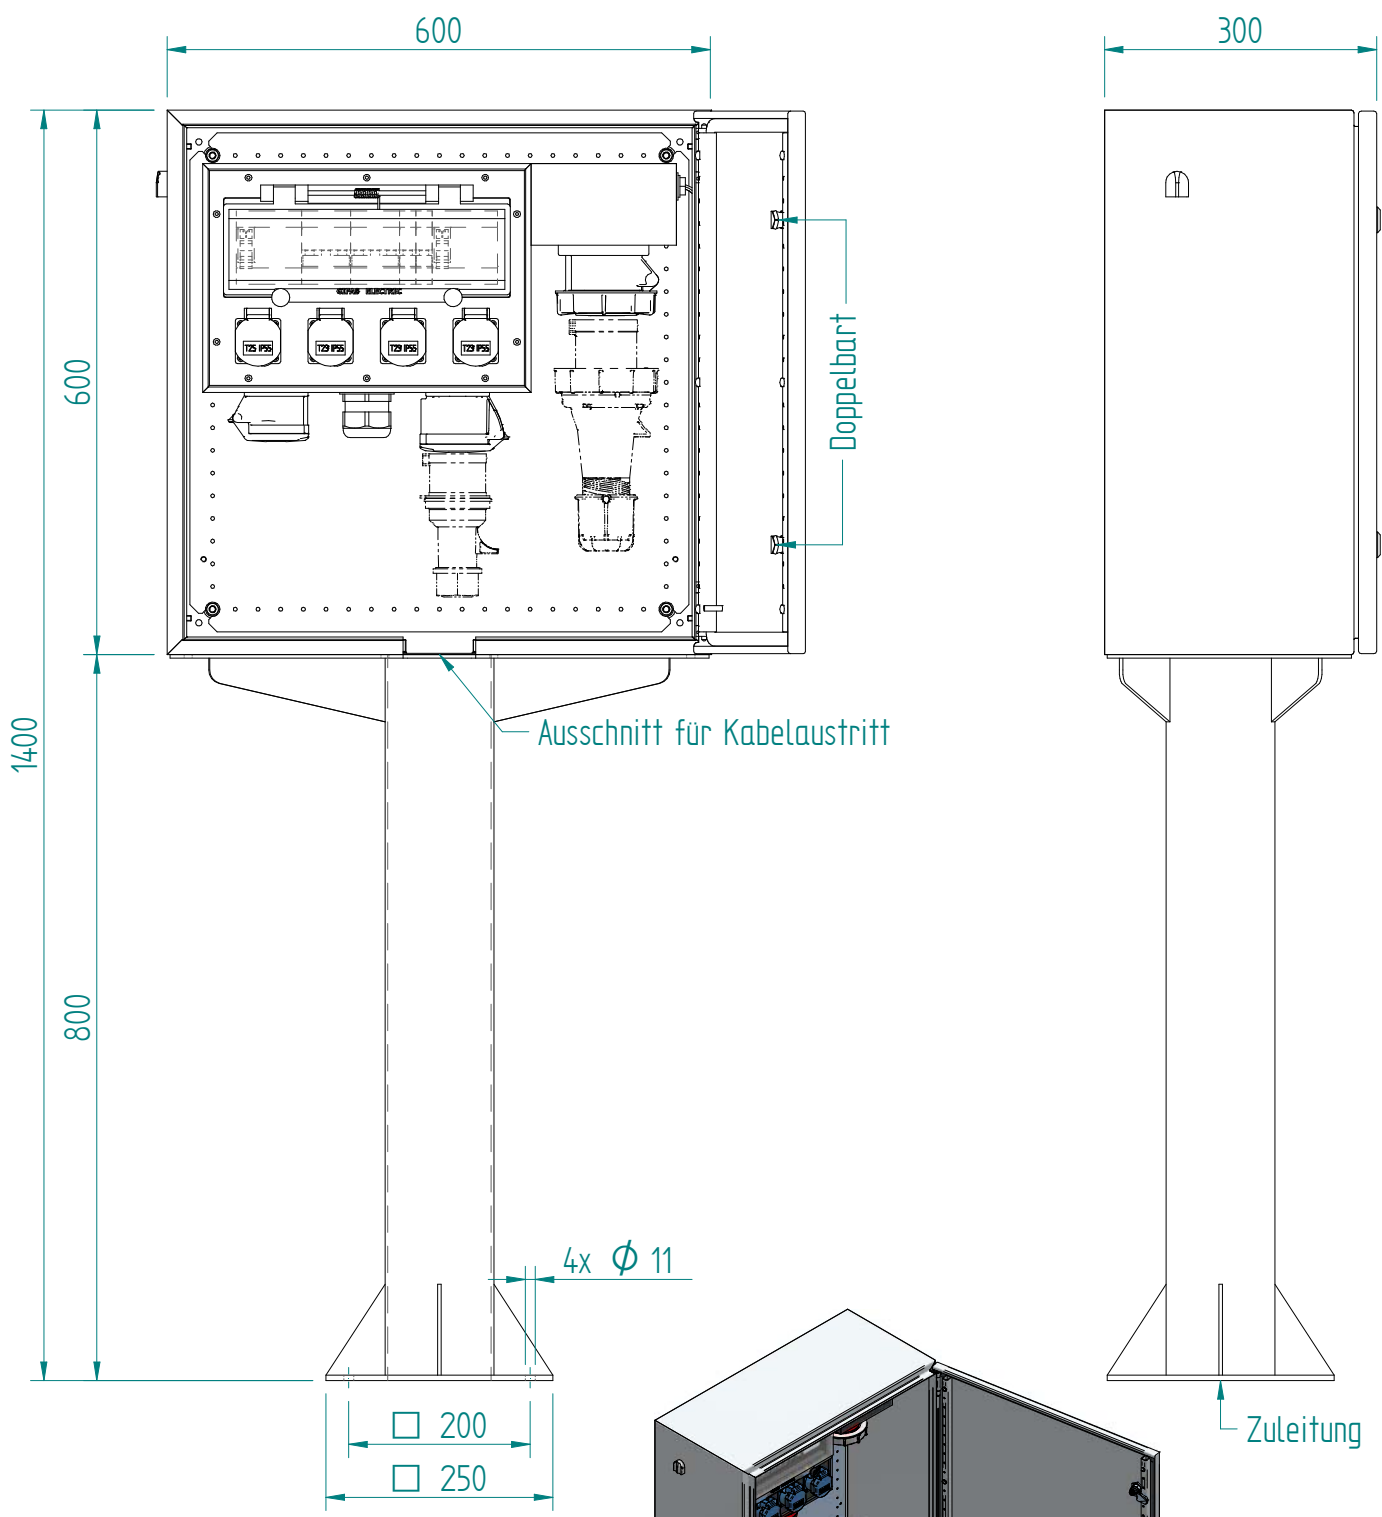

ACHTUNG: Diese Zeichnung ist geistiges Eigentum der Firma GIFAS-ELECTRIC und darf daher weder vervielfältigt noch Dritten zugänglich gemacht werden.
ATTENTION: Ce dessin est propriété de l'entreprise GIFAS-ELECTRIC et ne doit ni être copié ni remis à des tiers.

ATTENTION: Il presente disegno è di proprietà della ditta GIFAS ELECTRIC. Riproduzione vietata.
ATTENTION: This design is property of GIFAS-ELECTRIC GmbH and may not be copied or distributed among unauthorized persons.

229902 KSV 3800/1616 BG

GIFAS-ELECTRIC GmbH
Dietrichstrasse 2 - CH-9424 Rheineck
+41 71 886 44 44 info@gifas.ch
+41 71 886 44 44 www.gifas.ch

Aufputz-Stromverteiler
AP-Dose STB

Art.-Nr. : **236707**

29.02.2024

Blatt 1/1
beku