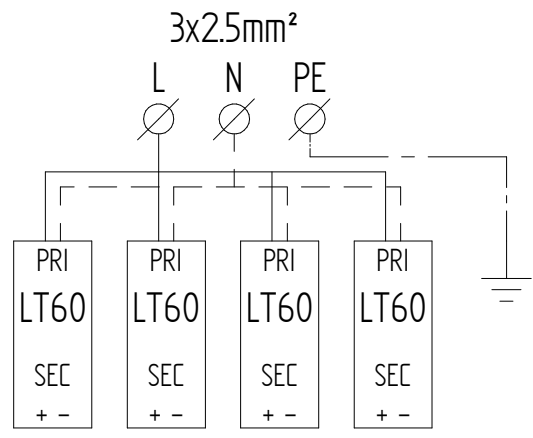

ACHTUNG: Diese Zeichnung ist geistiges Eigentum der Firma GIFAS-ELECTRIC und darf daher weder vervielfältigt noch Dritten zugänglich gemacht werden.
ATTENTION: Ce dessin est propriété de l'entreprise GIFAS-ELECTRIC et ne doit ni être copié ni remis à des tiers.

ATTENTION: Il presente disegno è di proprietà della ditta GIFAS ELECTRIC. Riproduzione vietata.
ATTENTION: This design is property of GIFAS-ELECTRIC GmbH and may not be copied or distributed among unauthorized persons.

GIFAS-ELECTRIC GmbH
Dietrichstrasse 2 - CH-9424 Rheineck
+41 71 886 44 44 info@gifas.ch
+41 71 886 44 44 www.gifas.ch

Steuereinheit
Poly 4025
Abzweigdose zu StreamLED2

Art.-Nr. : **242572**

22.10.2024

Blatt 1/1
beku