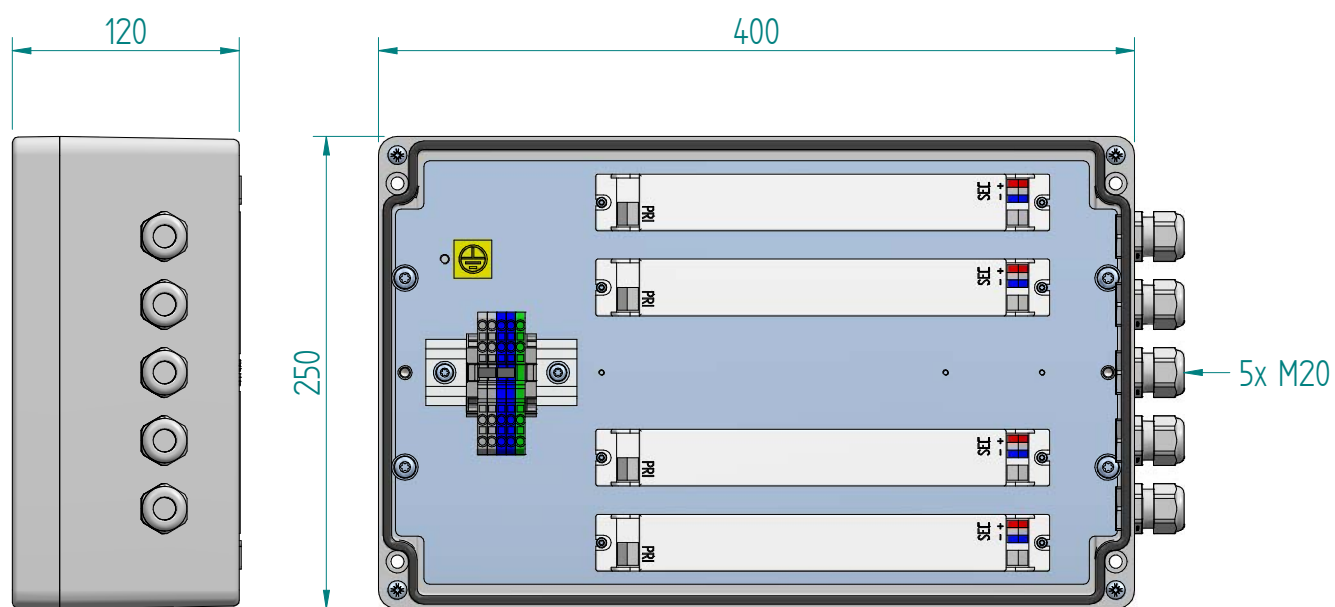

ACHTUNG: Diese Zeichnung ist geistiges Eigentum der Firma GIFAS-ELECTRIC und darf daher weder vervielfältigt noch Dritten zugänglich gemacht werden.
ATTENTION: Ce dessin est propriété de l'entreprise GIFAS-ELECTRIC et ne doit ni être copié ni remis à des tiers.

ATTENTION: Il presente disegno è di proprietà della ditta GIFAS ELECTRIC. Riproduzione vietata.
ATTENTION: This design is property of GIFAS-ELECTRIC GmbH and may not be copied or distributed among unauthorized persons.

GIFAS-ELECTRIC GmbH
Dietrichstrasse 2 - CH-9424 Rheineck
+41 71 886 44 44 info@gifas.ch
+41 71 886 44 44 www.gifas.ch

Steuereinheit
Poly 4025
Abzweigdose zu StreamLED2

Art.-Nr. : **242572**

22.10.2024

Blatt 1/1
beku