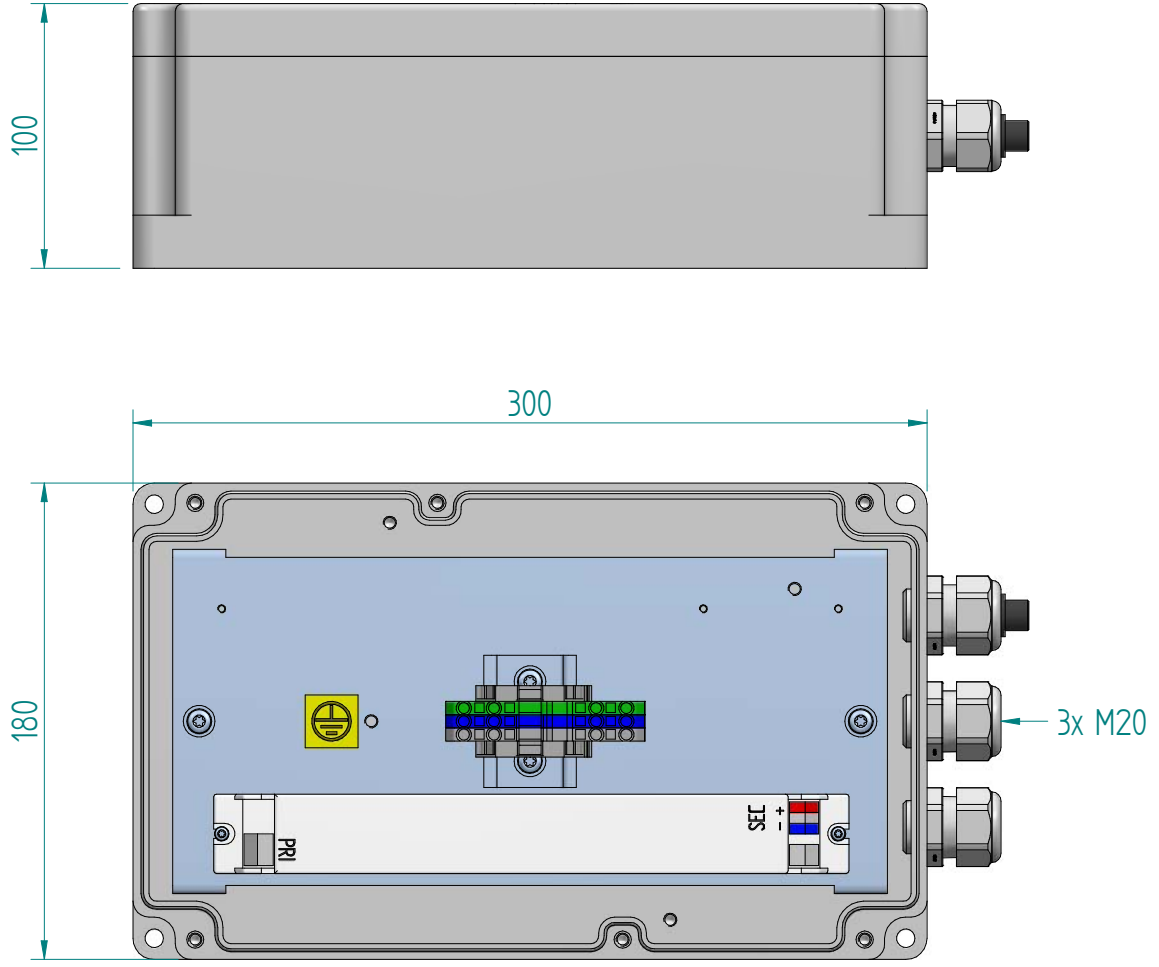

ACHTUNG: Diese Zeichnung ist geistiges Eigentum der Firma GIFAS-ELECTRIC und darf daher weder vervielfältigt noch Dritten zugänglich gemacht werden.
ATTENTION: Ce dessin est propriété de l'entreprise GIFAS-ELECTRIC et ne doit ni être copié ni remis à des tiers.

ATTENZIONE: Il presente disegno è di proprietà della ditta GIFAS ELECTRIC. Riproduzione vietata.
ATTENTION: This design is property of GIFAS-ELECTRIC GmbH and may not be copied or distributed among unauthorized persons.

GIFAS ELECTRIC
GIFAS-ELECTRIC GmbH
Dietrichstrasse 2 - CH-9424 Rheineck
+41 71 886 44 44 info@gifas.ch
+41 71 886 44 44 www.gifas.ch

Steuereinheit
Typ 3018
Abzweigdose zu StreamLED2 60

Art.-Nr. : **245031**

27.09.2023	Blatt 1/1
	beku