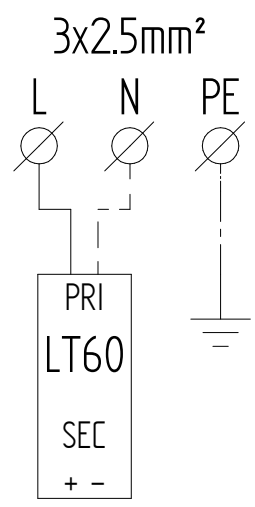

ACHTUNG: Diese Zeichnung ist geistiges Eigentum der Firma GIFAS-ELECTRIC und darf daher weder vervielfältigt noch Dritten zugänglich gemacht werden.
ATTENTION: Ce dessin est propriété de l'entreprise GIFAS-ELECTRIC et ne doit ni être copié ni remis à des tiers.

ATTENZIONE: Il presente disegno è di proprietà della ditta GIFAS ELECTRIC. Riproduzione vietata.
ATTENTION: This design is property of GIFAS-ELECTRIC GmbH and may not be copied or distributed among unauthorized persons.

GIFAS ELECTRIC
GIFAS-ELECTRIC GmbH
Dietrichstrasse 2 - CH-9424 Rheineck
+41 71 886 44 44 info@gifas.ch
+41 71 886 44 44 www.gifas.ch

Steuereinheit
Typ 3018
Abzweigdose zu StreamLED2 60

Art.-Nr. : **245031**

27.09.2023	Blatt 1/1
	beku