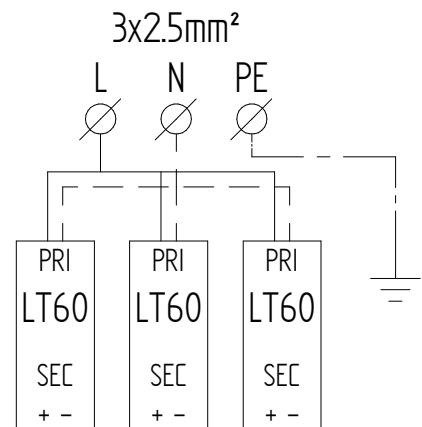

ACHTUNG: Diese Zeichnung ist geistiges Eigentum der Firma GIFAS-ELECTRIC und darf daher weder vervielfältigt noch Dritten zugänglich gemacht werden.
ATTENTION: Ce dessin est propriété de l'entreprise GIFAS-ELECTRIC et ne doit ni être copié ni remis à des tiers.

ATTENZIONE: Il presente disegno è di proprietà della ditta GIFAS-ELECTRIC. Riproduzione vietata.
ATTENTION: This design is property of GIFAS-ELECTRIC GmbH and may not be copied or distributed among unauthorized persons.

GIFAS-ELECTRIC GmbH
Dietrichstrasse 2 - CH-9424 Rheineck
+41 71 886 44 44 info@gifas.ch
+41 71 886 44 44 www.gifas.ch

Steuereinheit
Poly 4025
Abzweigdose zu StreamLED2 60

Art.-Nr. : **245032**

22.10.2024

Blatt 1/1
beku