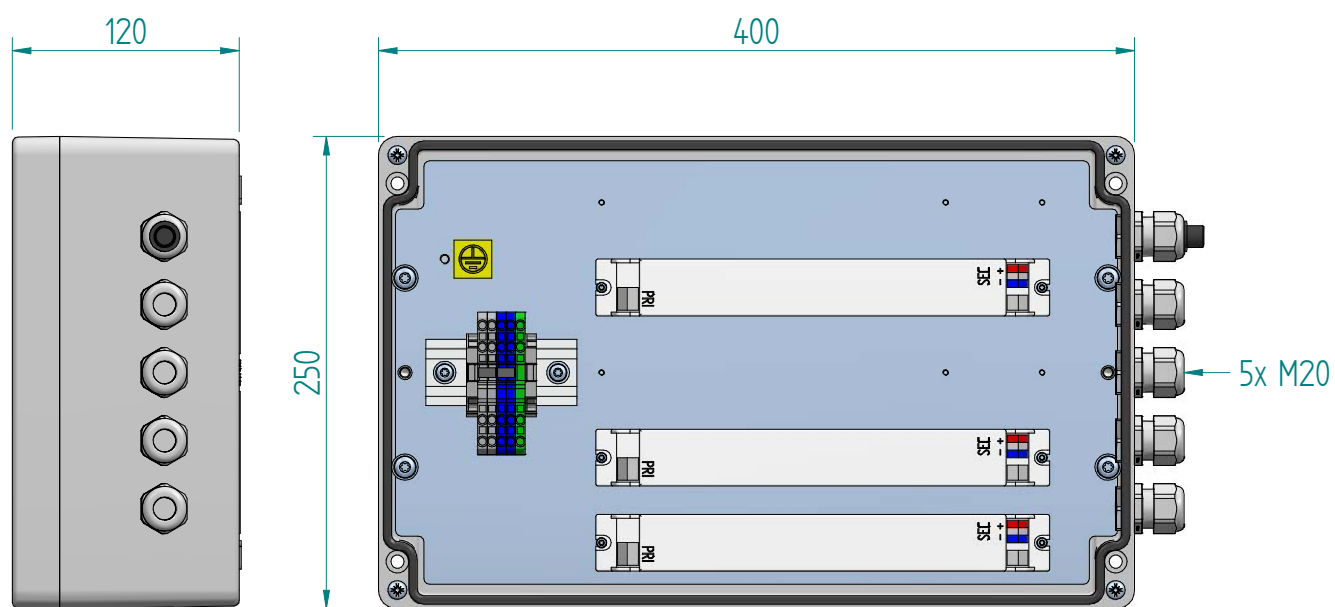

ACHTUNG: Diese Zeichnung ist geistiges Eigentum der Firma GIFAS-ELECTRIC und darf daher weder vervielfältigt noch Dritten zugänglich gemacht werden.
ATTENTION: Ce dessin est propriété de l'entreprise GIFAS-ELECTRIC et ne doit ni être copié ni remis à des tiers.

ATTENZIONE: Il presente disegno è di proprietà della ditta GIFAS-ELECTRIC. Riproduzione vietata.
ATTENTION: This design is property of GIFAS-ELECTRIC GmbH and may not be copied or distributed among unauthorized persons.

GIFAS-ELECTRIC GmbH
Dietrichstrasse 2 - CH-9424 Rheineck
+41 71 886 44 44 info@gifas.ch
+41 71 886 44 44 www.gifas.ch

Steuereinheit
Poly 4025
Abzweigdose zu StreamLED2 60

Art.-Nr. : **245032**

22.10.2024

Blatt 1/1
beku