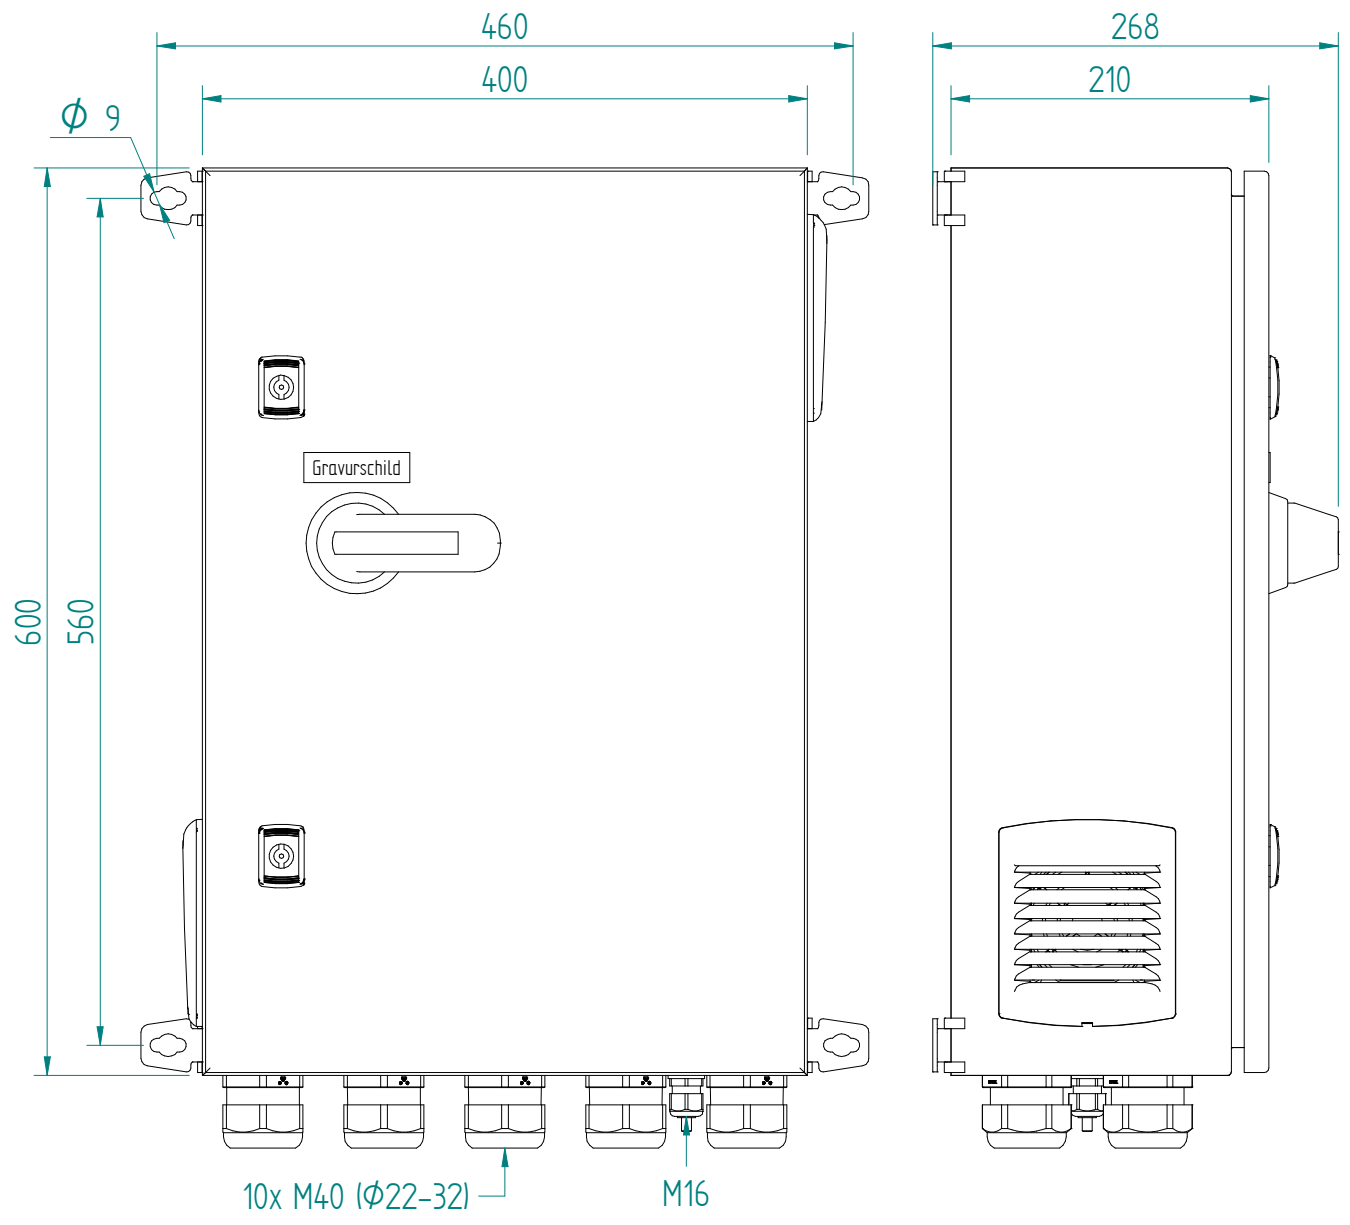

10x M40 (Ø22-32) M16

4P-400A AC23 220kW
 HK 1S+10

ATTENTION: Il presente disegno è di proprietà della ditta GIFAS ELECTRIC. Riproduzione vietata.
 ATTENTION: This design is property of GIFAS-ELECTRIC GmbH and may not be copied or distributed among unauthorized persons.