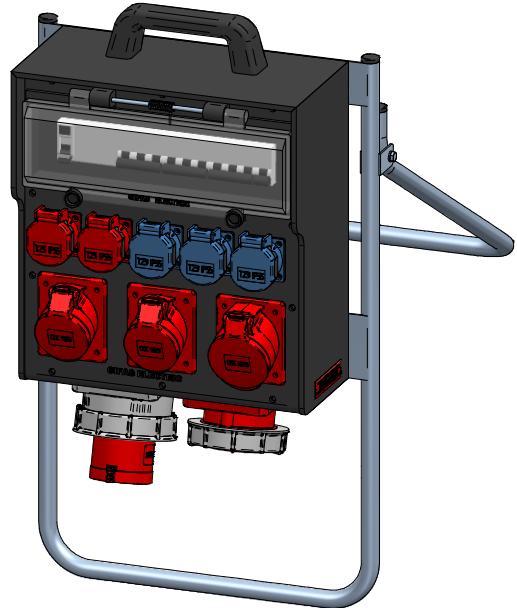

ACHTUNG: Diese Zeichnung ist geistiges Eigentum der Firma GIFAS-ELECTRIC und darf daher weder vervielfältigt noch Dritten zugänglich gemacht werden.
ATTENTION: Ce dessin est propriété de l'entreprise GIFAS-ELECTRIC et ne doit ni être copié ni remis à des tiers.

ATTENZIONE: Il presente disegno è di proprietà della ditta GIFAS ELECTRIC. Riproduzione vietata.
ATTENTION: This design is property of GIFAS-ELECTRIC GmbH and may not be copied or distributed among unauthorized persons.

GIFAS-ELECTRIC GmbH
Dietrichstrasse 2 - CH-9424 Rheineck
☎ +41 71 886 44 44 ✉ info@gifas.ch
📠 +41 71 886 44 44 🌐 www.gifas.ch

Stromverteiler
KSV 7700

Art.-Nr. : **247602**

07.11.2023

Blatt 1/2
phwa