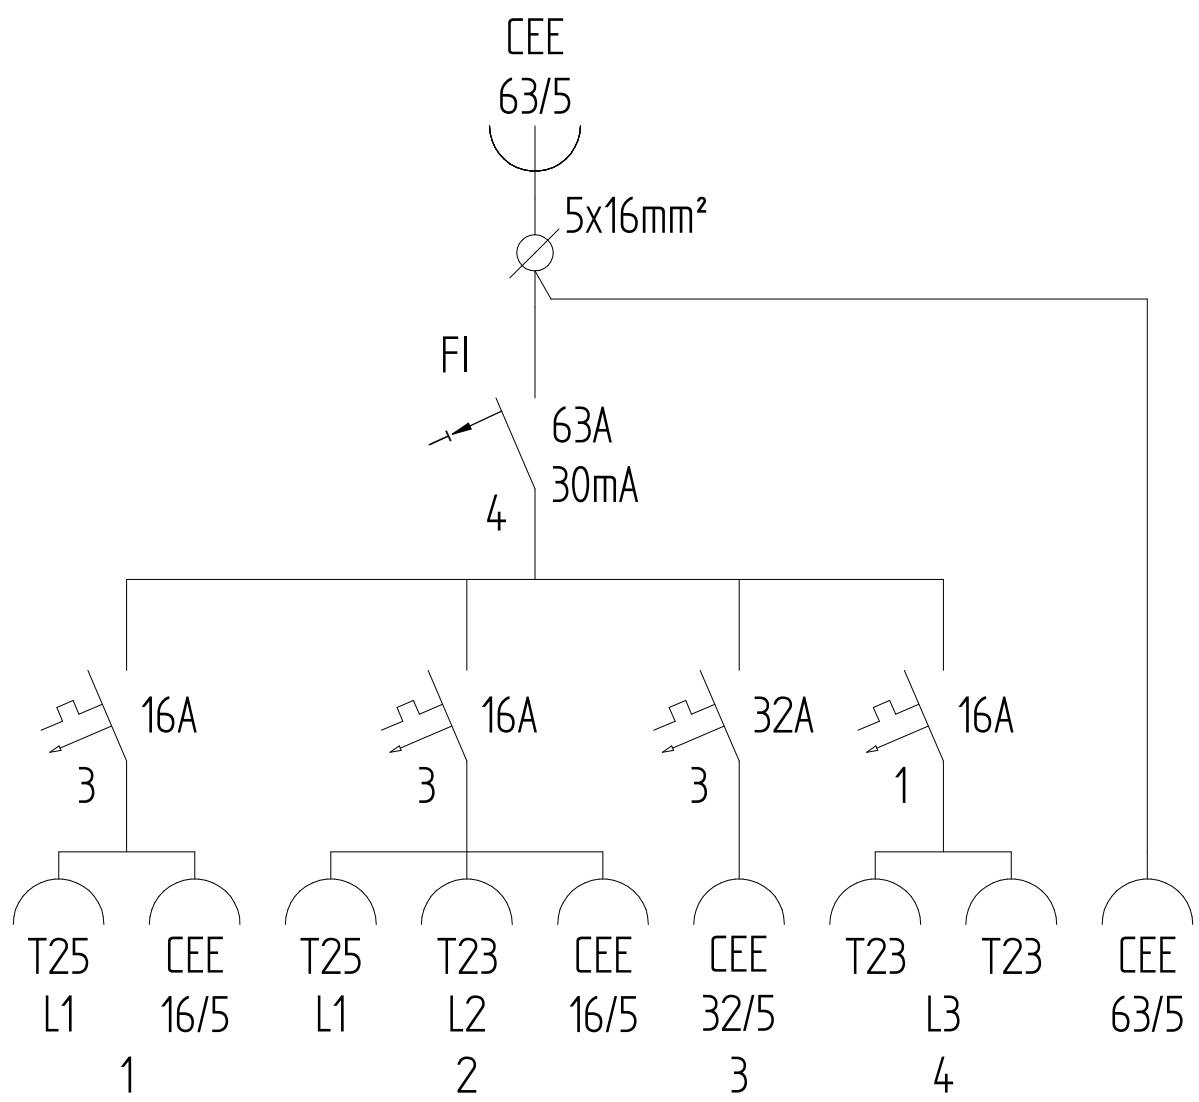

GIFAS-ELECTRIC GmbH
 Dietrichstrasse 2 - CH-9424 Rheineck
 ☎ +41 71 886 44 44 ✉ info@gifas.ch
 📠 +41 71 886 44 44 🌐 www.gifas.ch

Stromverteiler
KSV 7700

Art.-Nr. : **247602**

07.11.2023

Blatt 1/2
 phwa

ACHTUNG: Diese Zeichnung ist geistiges Eigentum der Firma GIFAS-ELECTRIC und darf daher weder vervielfältigt noch Dritten zugänglich gemacht werden.
 ATTENTION: Ce dessin est propriété de l'entreprise GIFAS-ELECTRIC et ne doit ni être copié ni remis à des tiers.