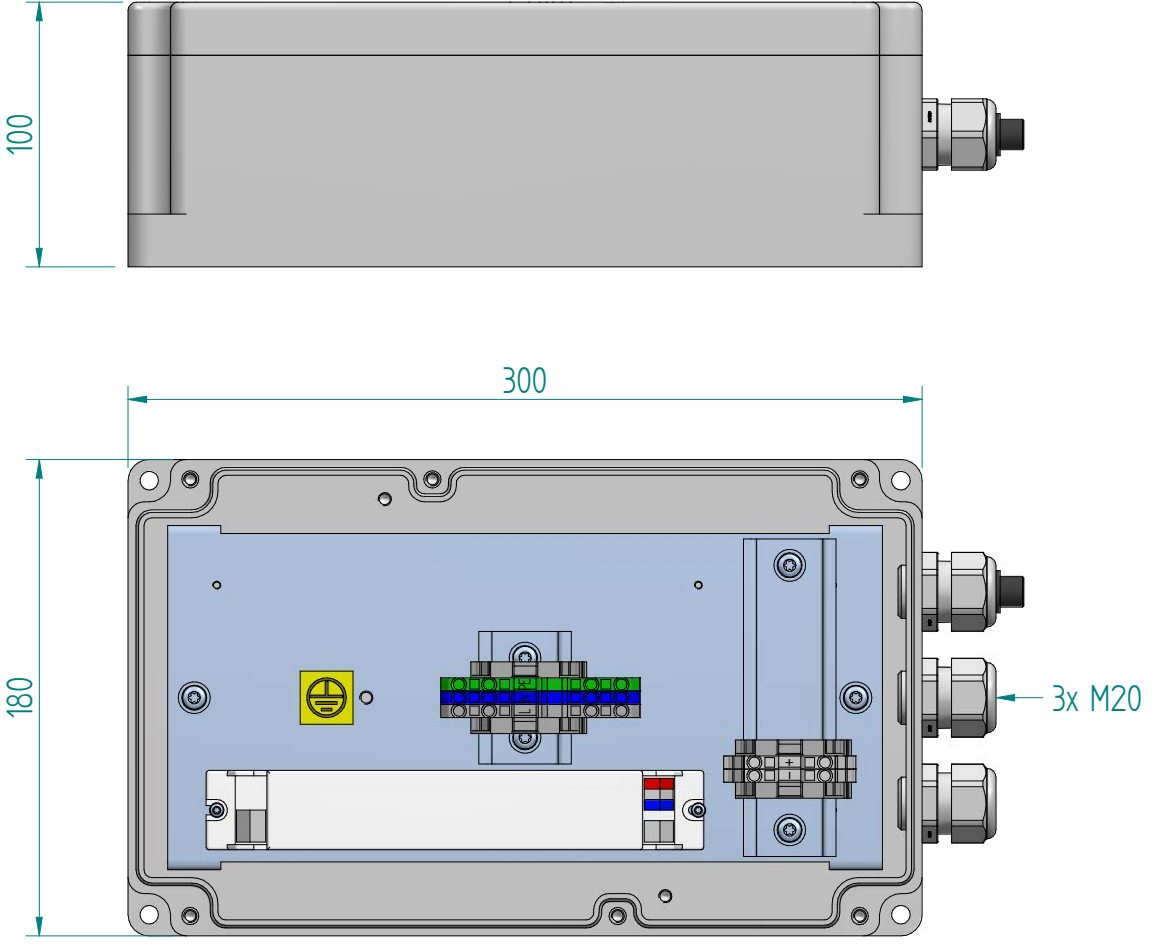

ACHTUNG: Diese Zeichnung ist geistiges Eigentum der Firma GIFAS-ELECTRIC und darf daher weder vervielfältigt noch Dritten zugänglich gemacht werden.
ATTENTION: Ce dessin est propriété de l'entreprise GIFAS-ELECTRIC et ne doit ni être copié ni remis à des tiers.

ATTENTION: Il presente disegno è di proprietà della ditta GIFAS ELECTRIC. Riproduzione vietata.
ATTENTION: This design is property of GIFAS-ELECTRIC GmbH and may not be copied or distributed among unauthorized persons.

GIFAS-ELECTRIC GmbH
Dietrichstrasse 2 - CH-9424 Rheineck
+41 71 886 44 44 info@gifas.ch
+41 71 886 44 44 www.gifas.ch

Steuereinheit

Typ 3018

Abzweigdose zu StreamLED2 20

Art.-Nr. : 247774

25.08.2023

Blatt 1/1
beku