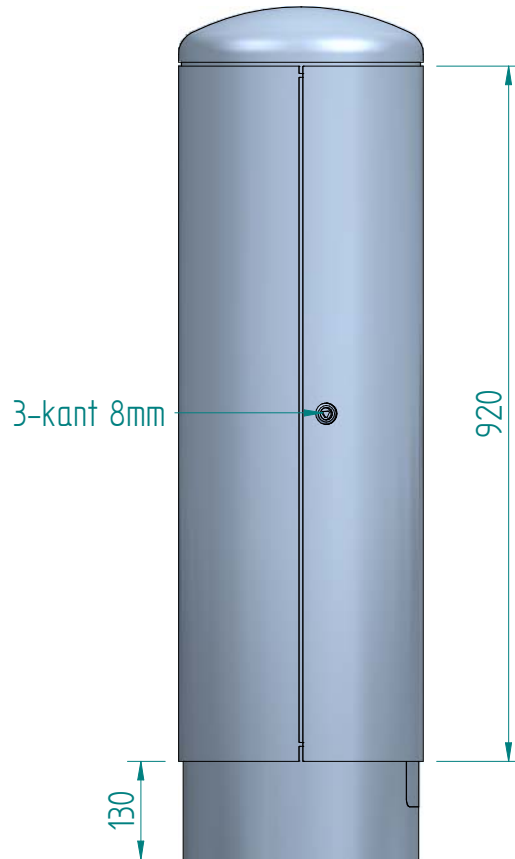

2x Kabeldurchführungsstülle Icotek M50 Ø22-36

ATTENZIONE: Il presente disegno è di proprietà della ditta GIFAS ELECTRIC. Riproduzione vietata.
ATTENTION: This design is property of GIFAS-ELECTRIC GmbH and may not be copied or distributed among unauthorized persons.