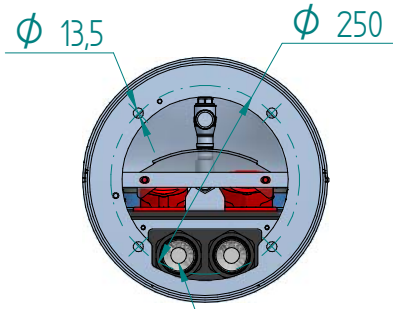

2x Kabeldurchführungsstülle Icotek M50 Ø22-36

ATTENZIONE: Il presente disegno è di proprietà della ditta GIFAS ELECTRIC. Riproduzione vietata.
ATTENTION: This design is property of GIFAS-ELECTRIC GmbH and may not be copied or distributed among unauthorized persons.