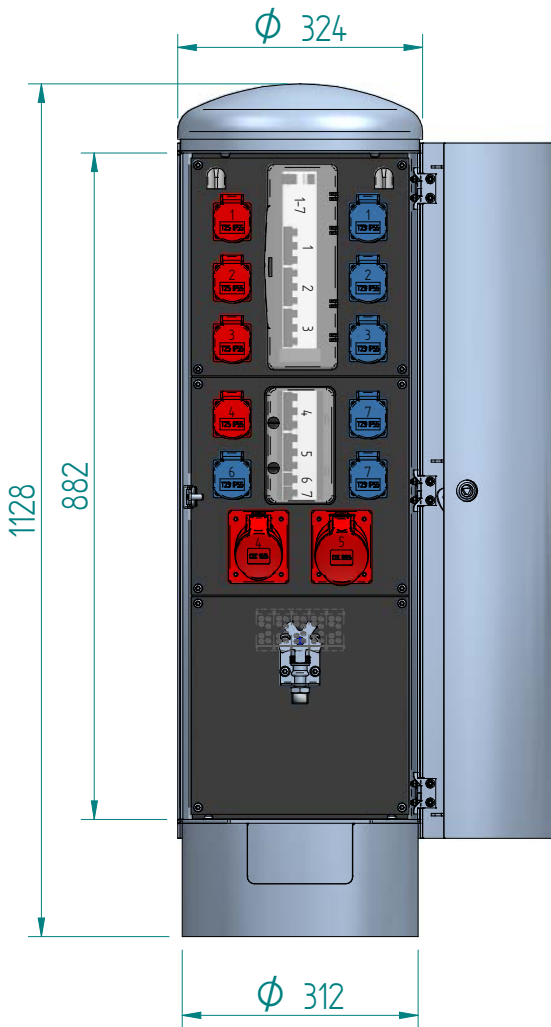

2x Kabeldurchführungsstülle Icotek M50 Ø22-36

ATTENZIONE: Il presente disegno è di proprietà della ditta GIFAS ELECTRIC. Riproduzione vietata.
ATTENTION: This design is property of GIFAS-ELECTRIC GmbH and may not be copied or distributed among unauthorized persons.