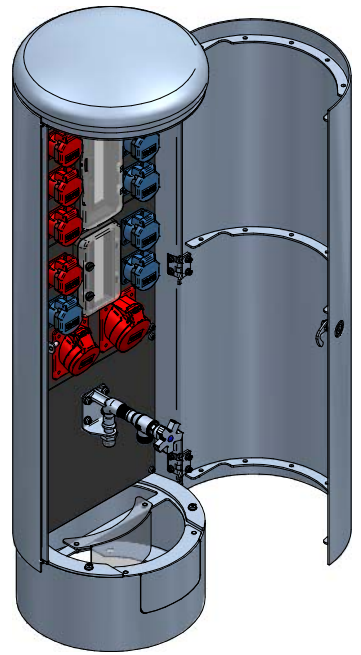

2x Kabeldurchführungsstülle Icotek M50 Ø22-36

ATTENZIONE: Il presente disegno è di proprietà della ditta GIFAS ELECTRIC. Riproduzione vietata.
ATTENTION: This design is property of GIFAS-ELECTRIC GmbH and may not be copied or distributed among unauthorized persons.