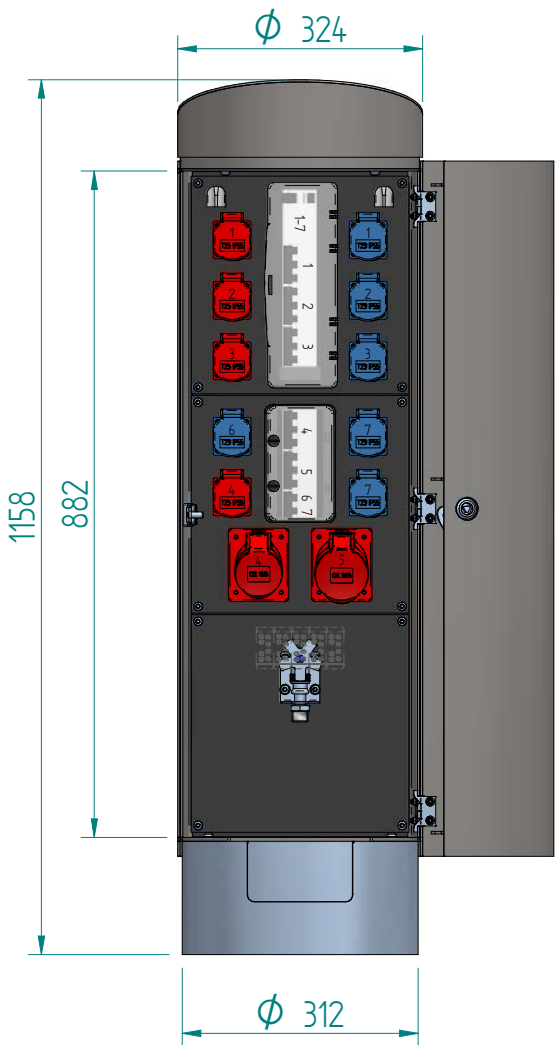

2x Kabeldurchführungsstülle Icotek M50 Ø22-36

ATTENZIONE: Il presente disegno è di proprietà della ditta GIFAS ELECTRIC. Riproduzione vietata.  
 ATTENTION: This design is property of GIFAS-ELECTRIC GmbH and may not be copied or distributed among unauthorized persons.