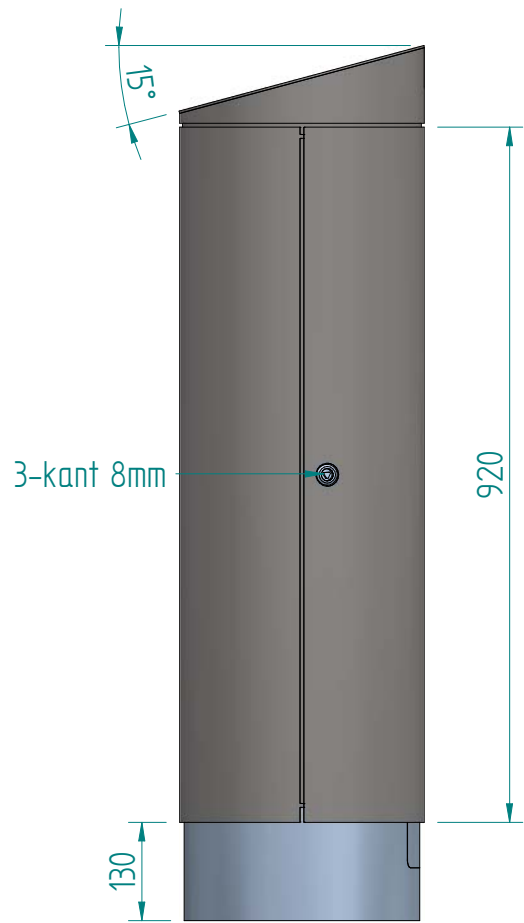

2x Kabeldurchführungsstülle Icotek M50 Ø22-36

ATTENZIONE: Il presente disegno è di proprietà della ditta GIFAS ELECTRIC. Riproduzione vietata.  
 ATTENTION: This design is property of GIFAS-ELECTRIC GmbH and may not be copied or distributed among unauthorized persons.