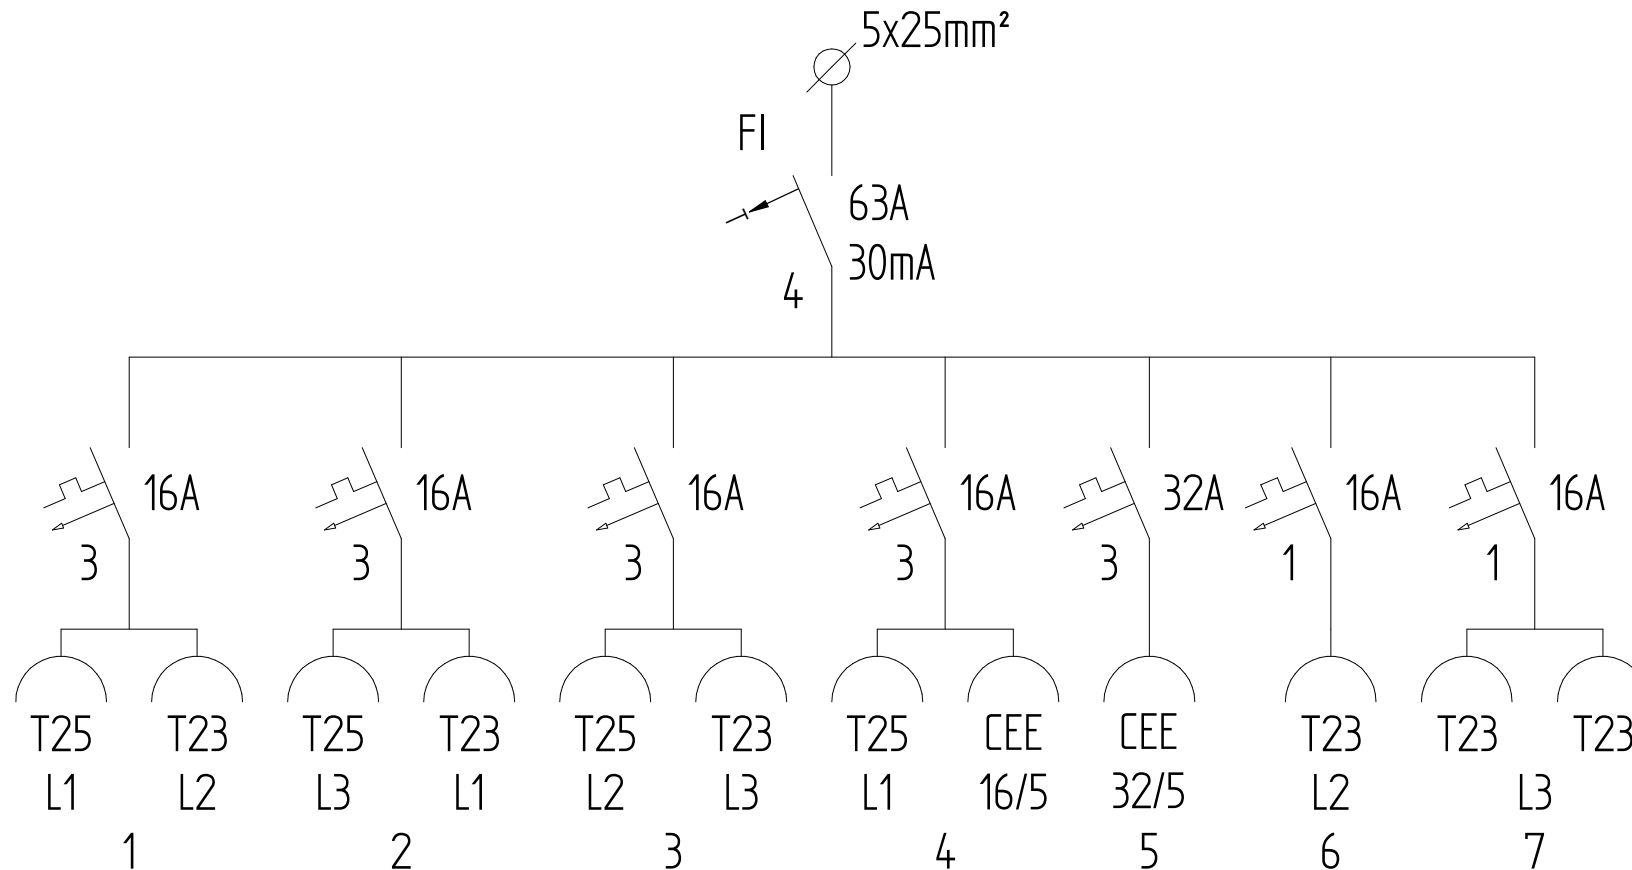

GIFAS
ELECTRIC

GIFAS-ELECTRIC GmbH
Dietrichstrasse 2 - CH-9424 Rheineck
☎ +41 71 886 44 44 ✉ info@gifas.ch
📠 +41 71 886 44 44 🌐 www.gifas.ch

Energiesäule

Rondo M V2A lackiert RAL 9007 graualuminium

Art.-Nr. : **250115**

27.11.2024

Blatt 2/2

beku