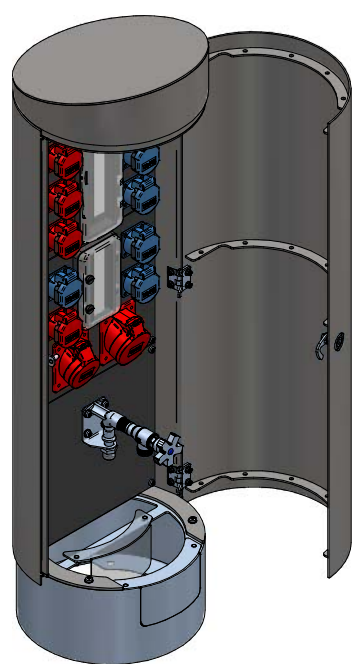

2x Kabeldurchführungsstülle Icotek M50 Ø22-36

ATTENZIONE: Il presente disegno è di proprietà della ditta GIFAS ELECTRIC. Riproduzione vietata.  
 ATTENTION: This design is property of GIFAS-ELECTRIC GmbH and may not be copied or distributed among unauthorized persons.