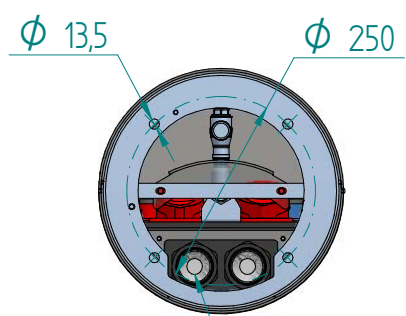

2x Kabeldurchführungsstülle Icotek M50 Ø22-36

ATTENZIONE: Il presente disegno è di proprietà della ditta GIFAS ELECTRIC. Riproduzione vietata.  
 ATTENTION: This design is property of GIFAS-ELECTRIC GmbH and may not be copied or distributed among unauthorized persons.